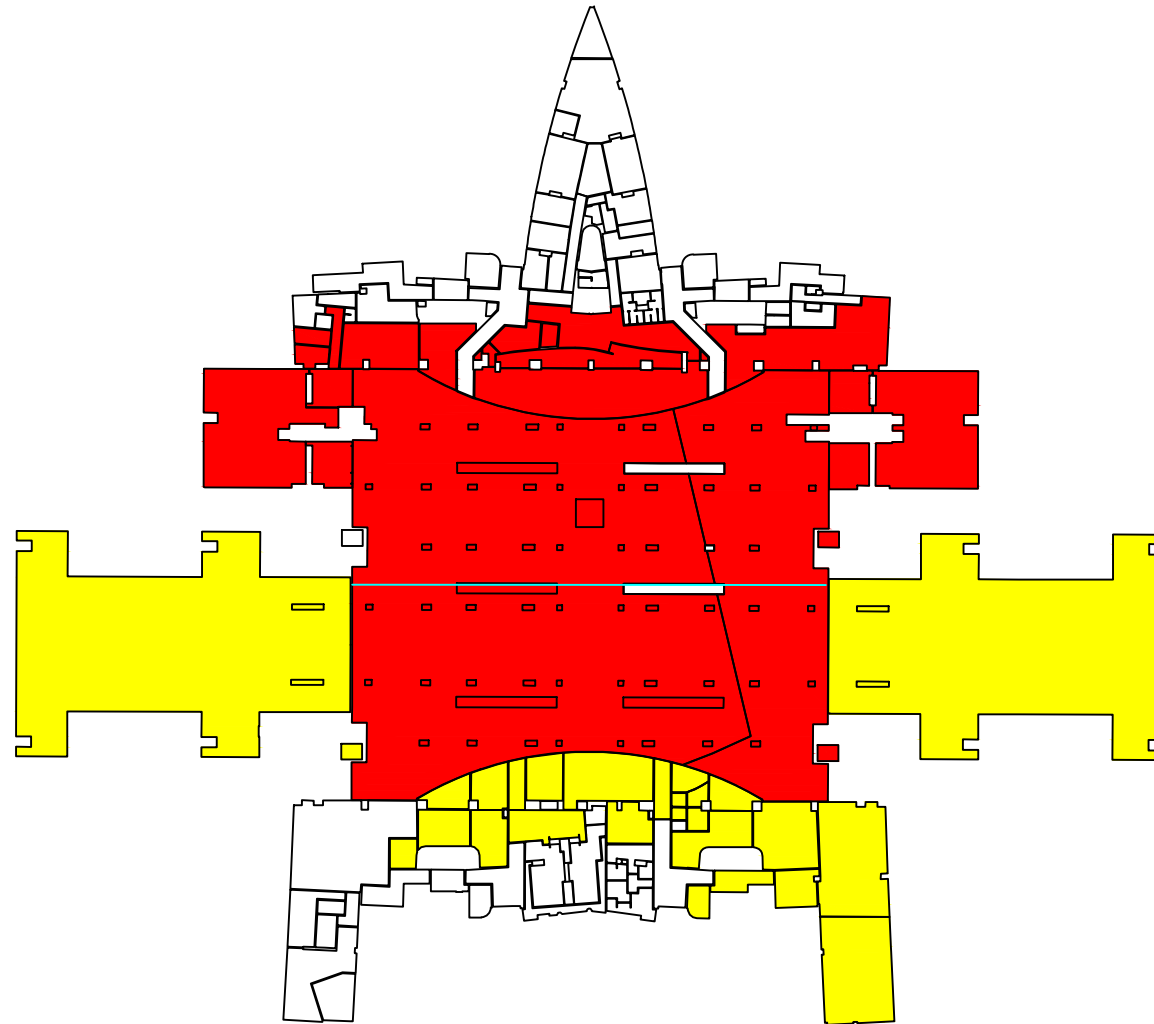

AEROPORT CDG2 TGV - UT 008504Z - BAT 001 - RDC
ZONING 2013 - V3

	HYPER COEUR	ZONE COEUR DE GARE
	CENTRE GARE	
	ATTENTE	
	FLUX	
	ZONE IMMOBILIERE	
	ZONE ACTIVITE	