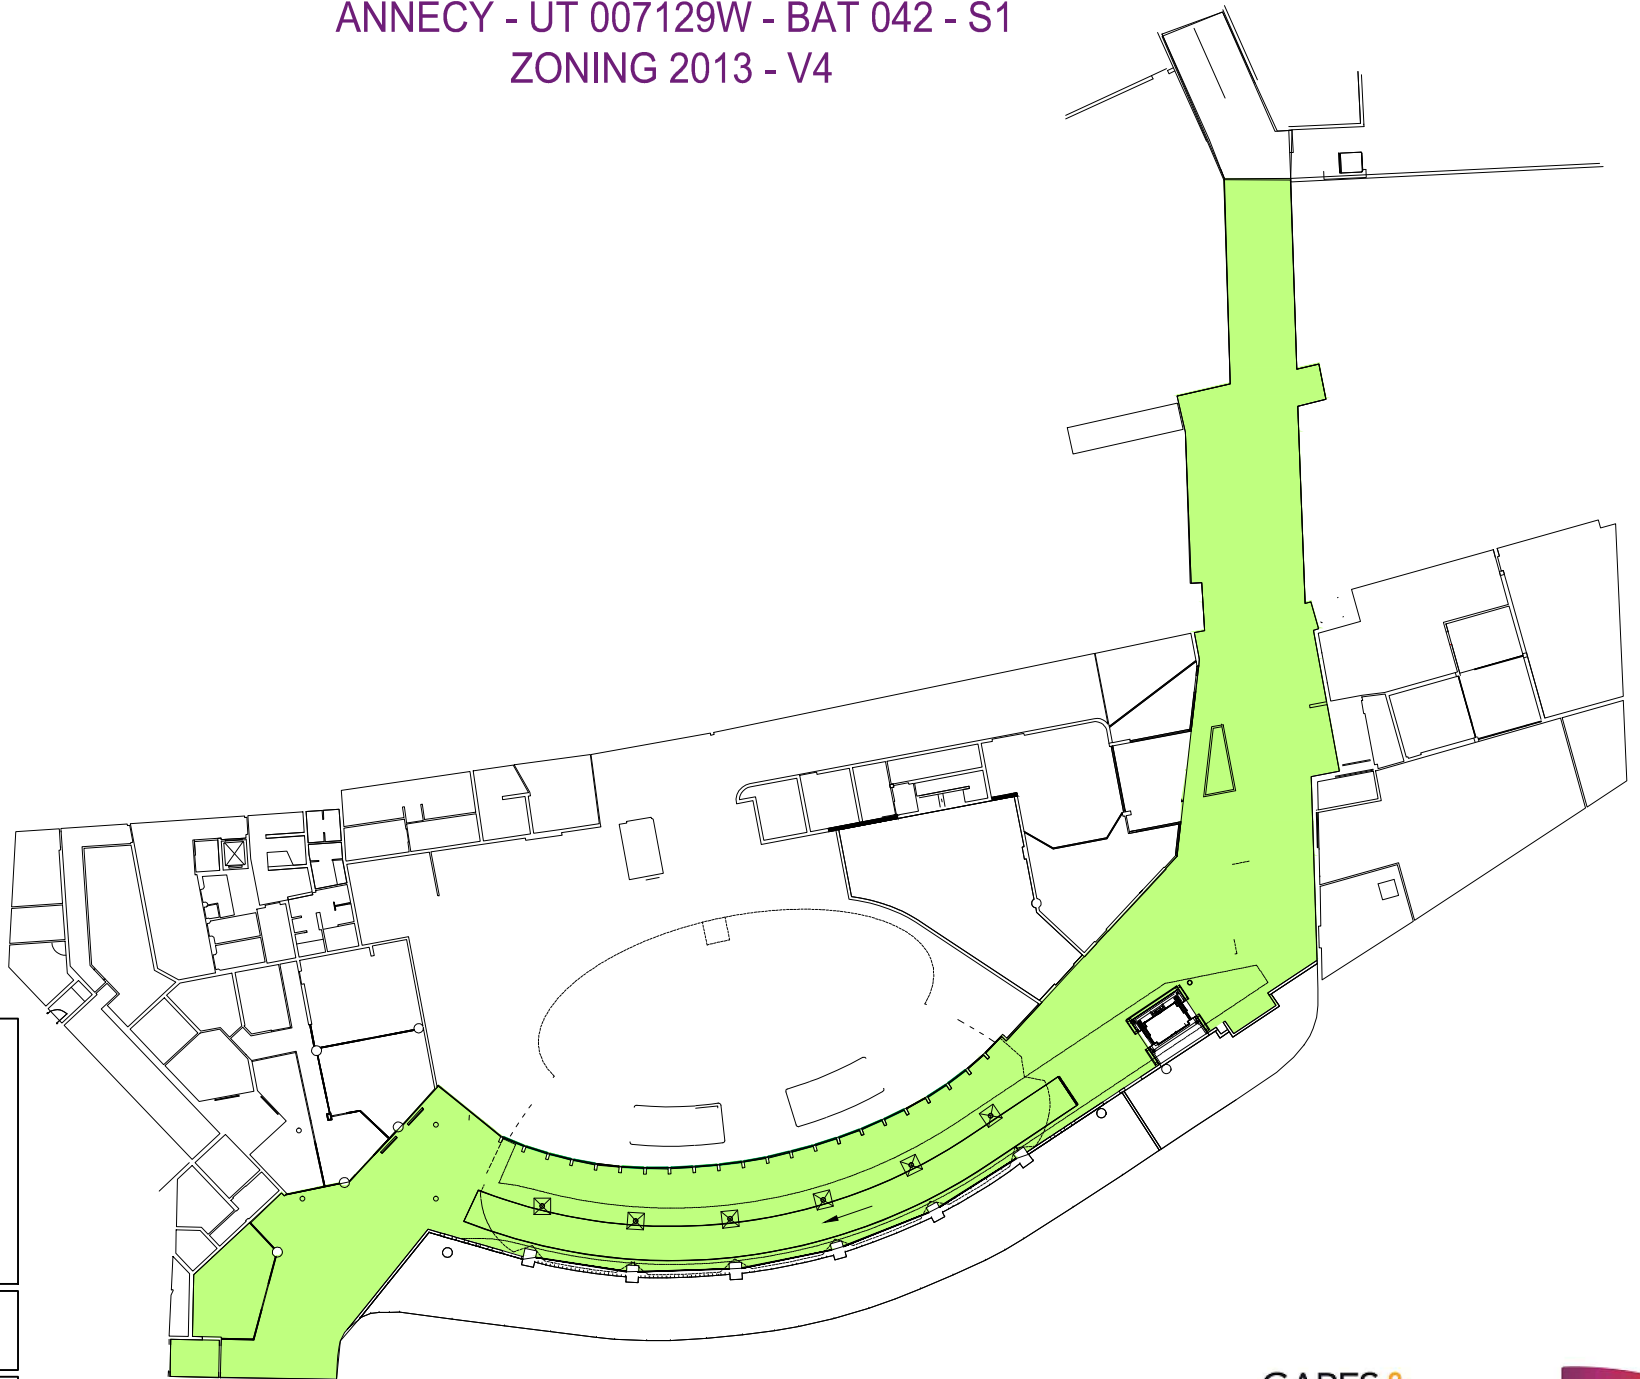

ANNECY - UT 007129W - BAT 042 - S1  
ZONING 2013 - V4

	HYPHER COEUR
	CENTRE GARE
	ATTENTE
	FLUX
	ZONE IMMOBILIERE
	ZONE ACTIVITE

ZONE COEUR  
DE GARE