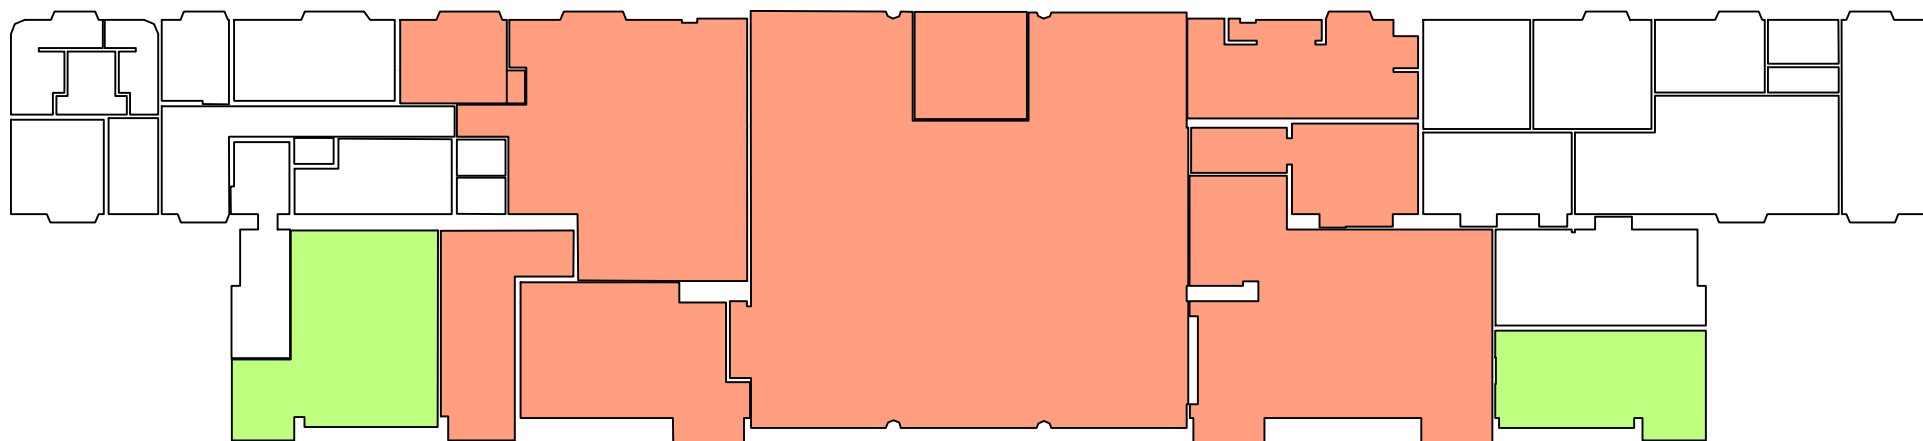

ARLES - UT 005685W - BAT 015 - RDC
ZONING 2015 - V4

	HYPER COEUR	ZONE COEUR DE GARE
	CENTRE GARE	
	ATTENTE	
	FLUX	
	ZONE IMMOBILIERE	
	ZONE ACTIVITE	