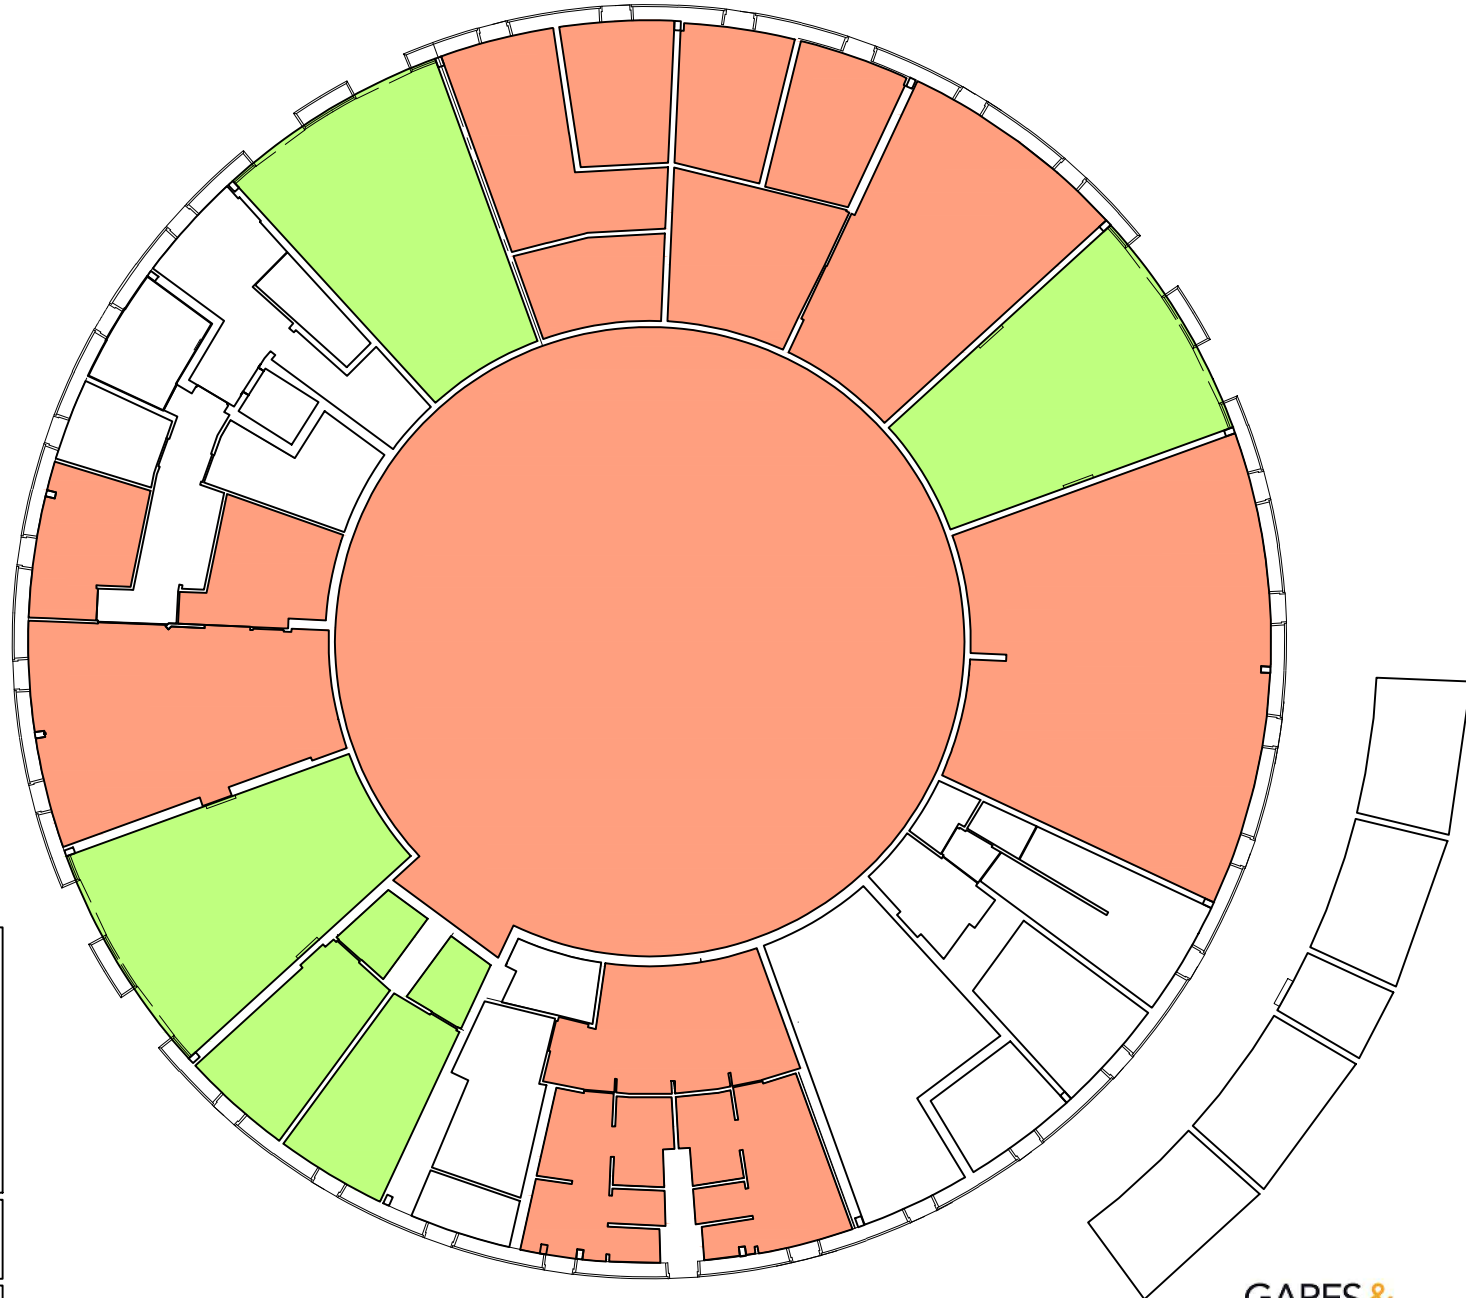

BELLEGARDE - UT 005375K - BAT 084 - RDC - 2015 - V3

	HYPER COEUR	ZONE COEUR DE GARE
	CENTRE GARE	
	ATTENTE	
	FLUX	
	ZONE IMMOBILIERE	
	ZONE ACTIVITE	