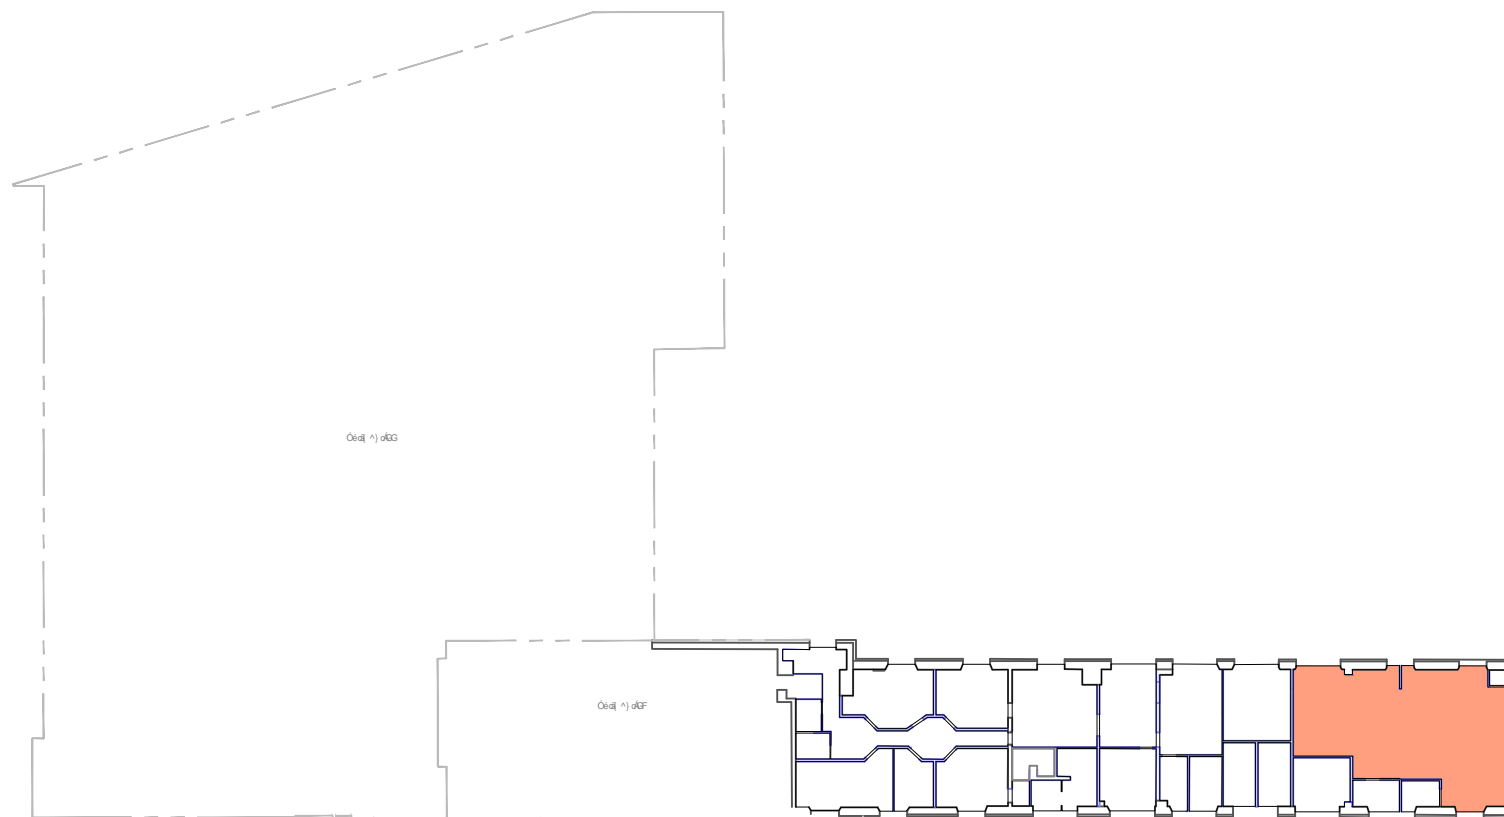

BOURG SAINT MAURICE - UT 007069S - BAT 020 - RDC
ZONING 2014 - V4

	HYPERS COEUR	ZONE COEUR DE GARE
	CENTRE GARE	
	ATTENTE	
	FLUX	
	ZONE IMMOBILIERE	
	ZONE ACTIVITE	