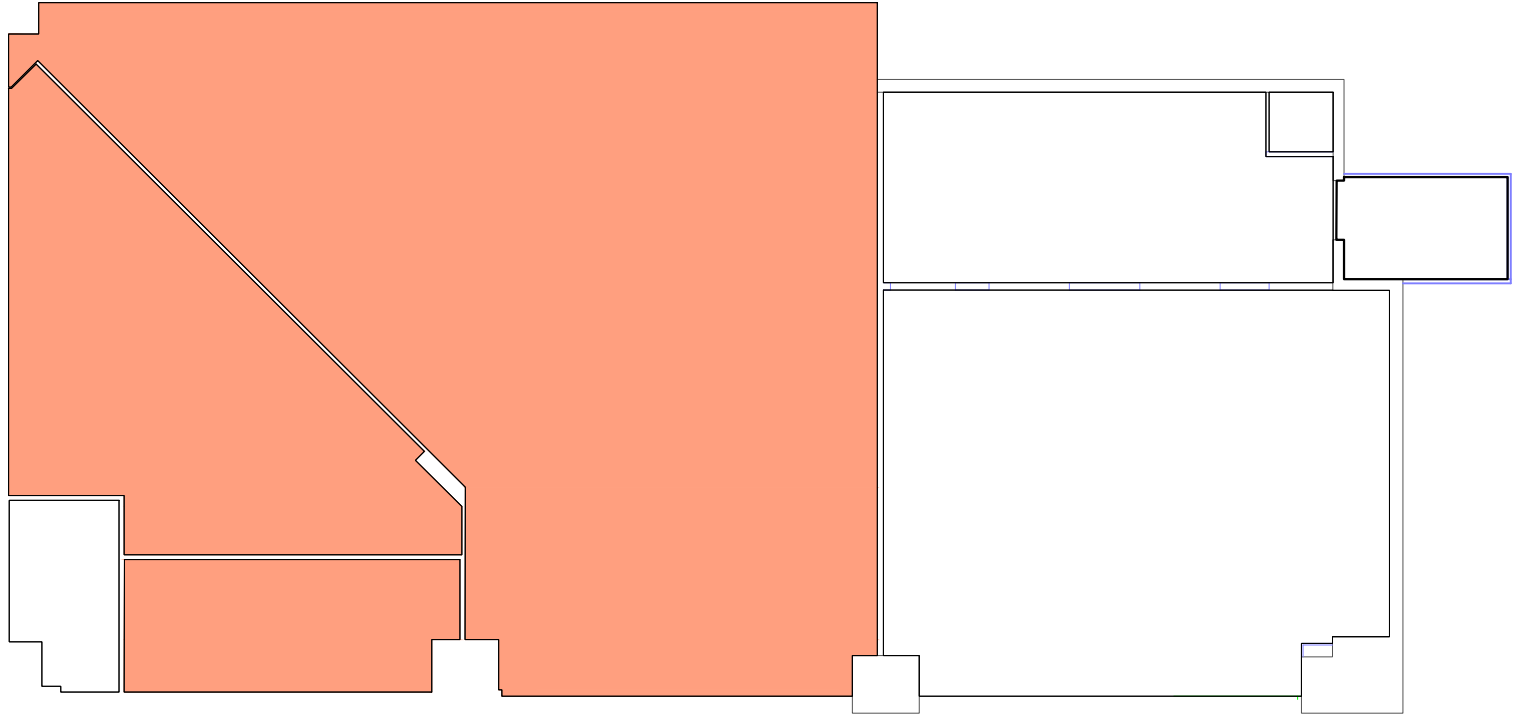

BOURG SAINT MAURICE - UT 007069F - BAT 021 - RDC
ZONING 2014 - V4

	HYPER COEUR	ZONE COEUR DE GARE
	CENTRE GARE	
	ATTENTE	
	FLUX	
	ZONE IMMOBILIERE	
	ZONE ACTIVITE	