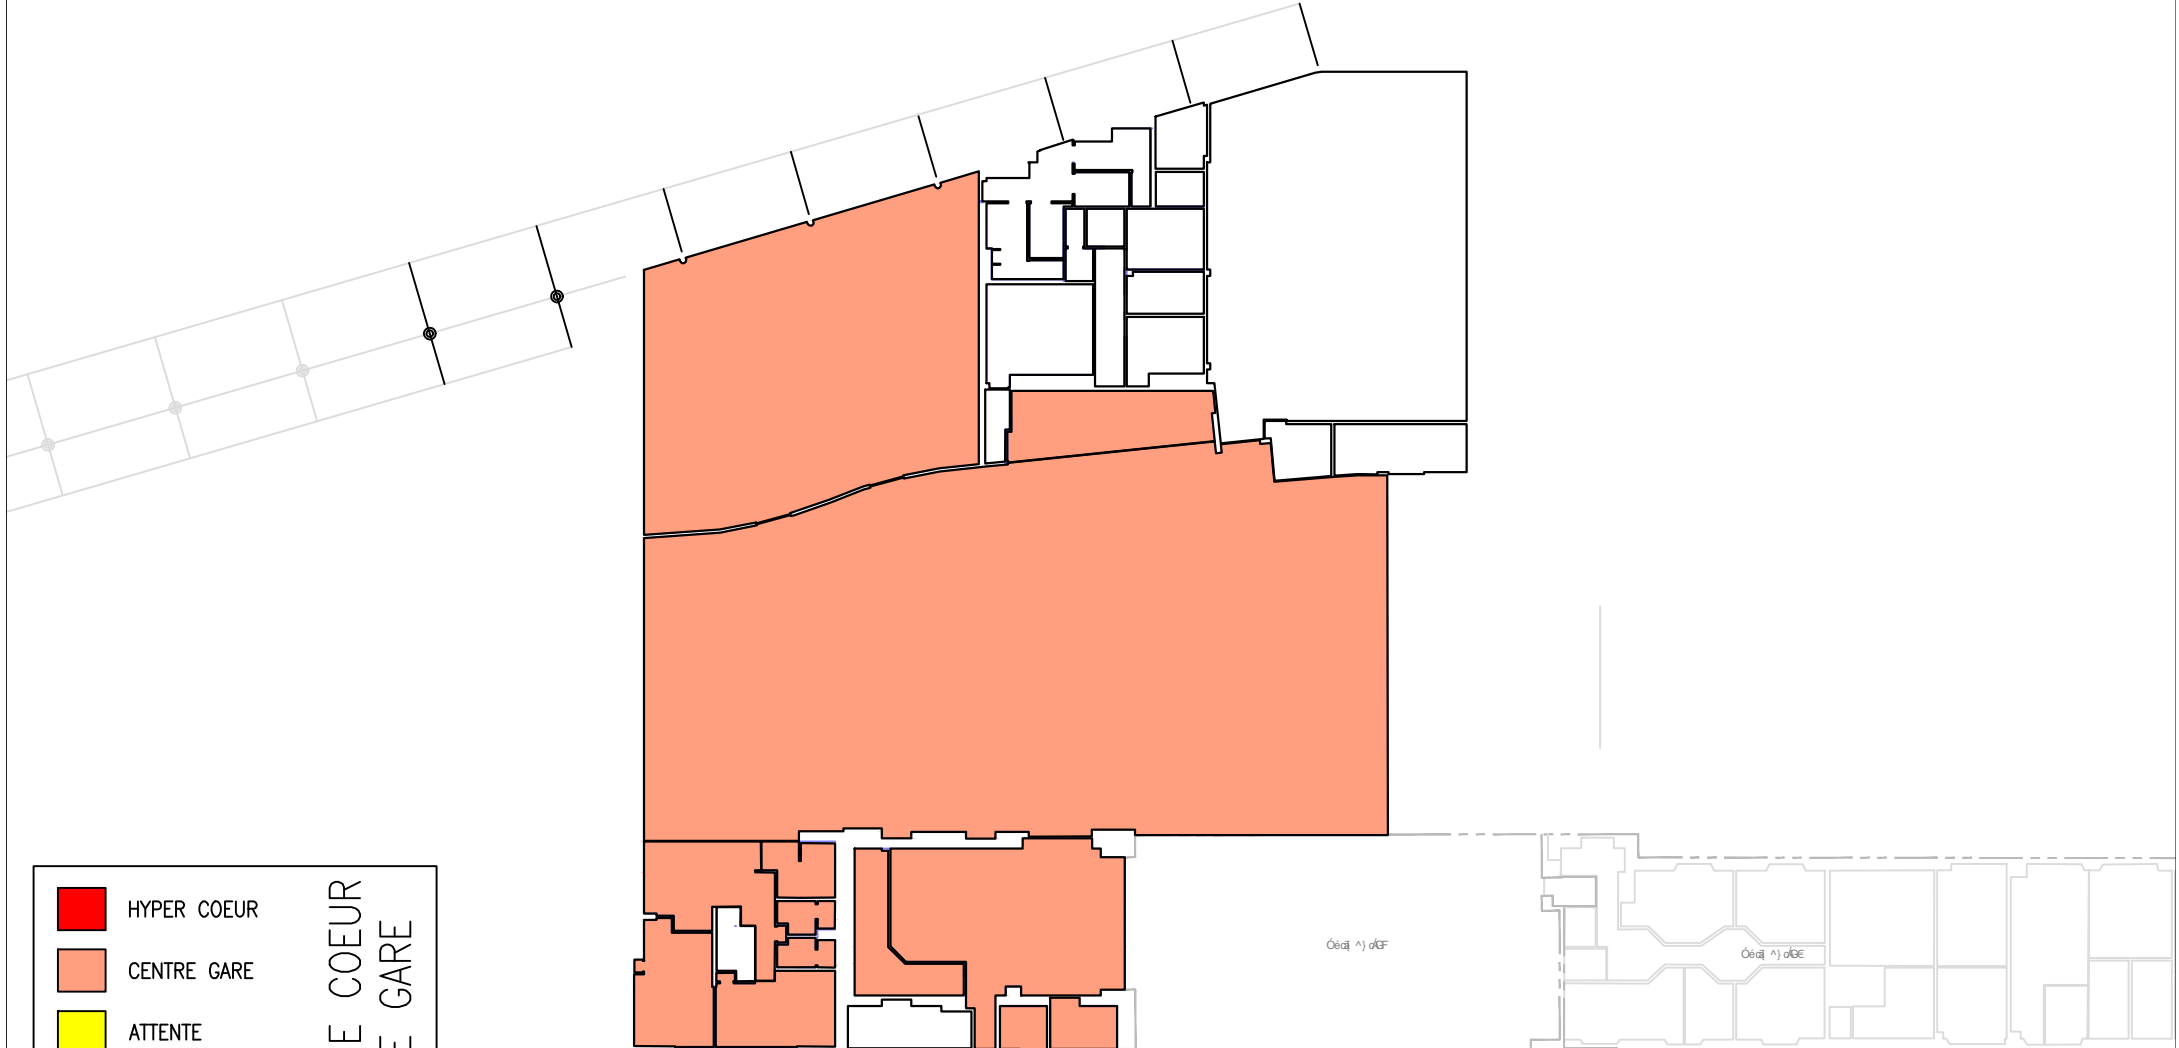

BOURG SAINT MAURICE - UT 007069F - BAT 022 - RDC
ZONING 2014 - V4

	HYPER COEUR	ZONE COEUR DE GARE
	CENTRE GARE	
	ATTENTE	
	FLUX	
	ZONE IMMOBILIERE	
	ZONE ACTIVITE	