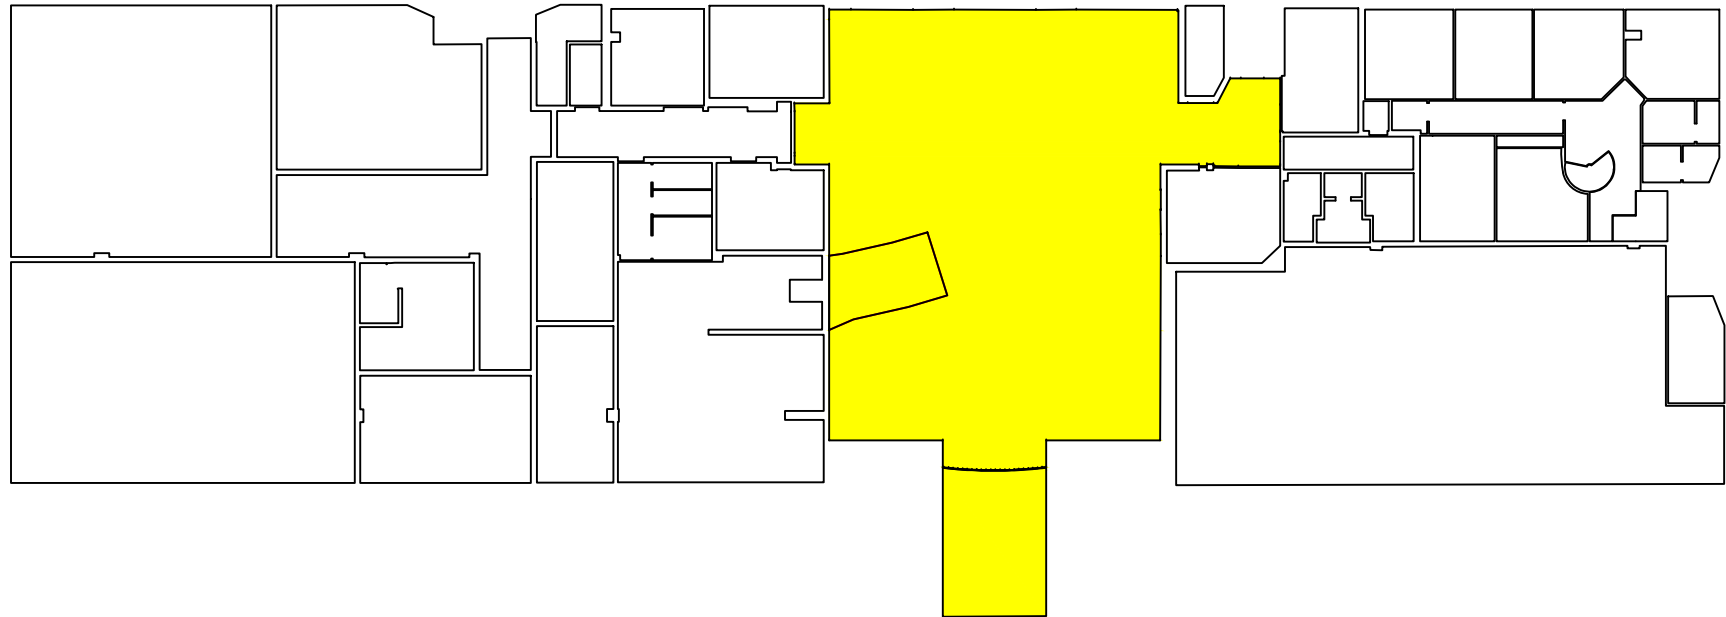

CALAIS FRETHUN - UT 008439U - BAT 001 - S1
ZONING 2013 - V3

	HYPÉR CŒUR	ZONE CŒUR DE GARE
	CENTRE GARE	
	ATTENTE	
	FLUX	
	ZONE IMMOBILIERE	
	ZONE ACTIVITE	