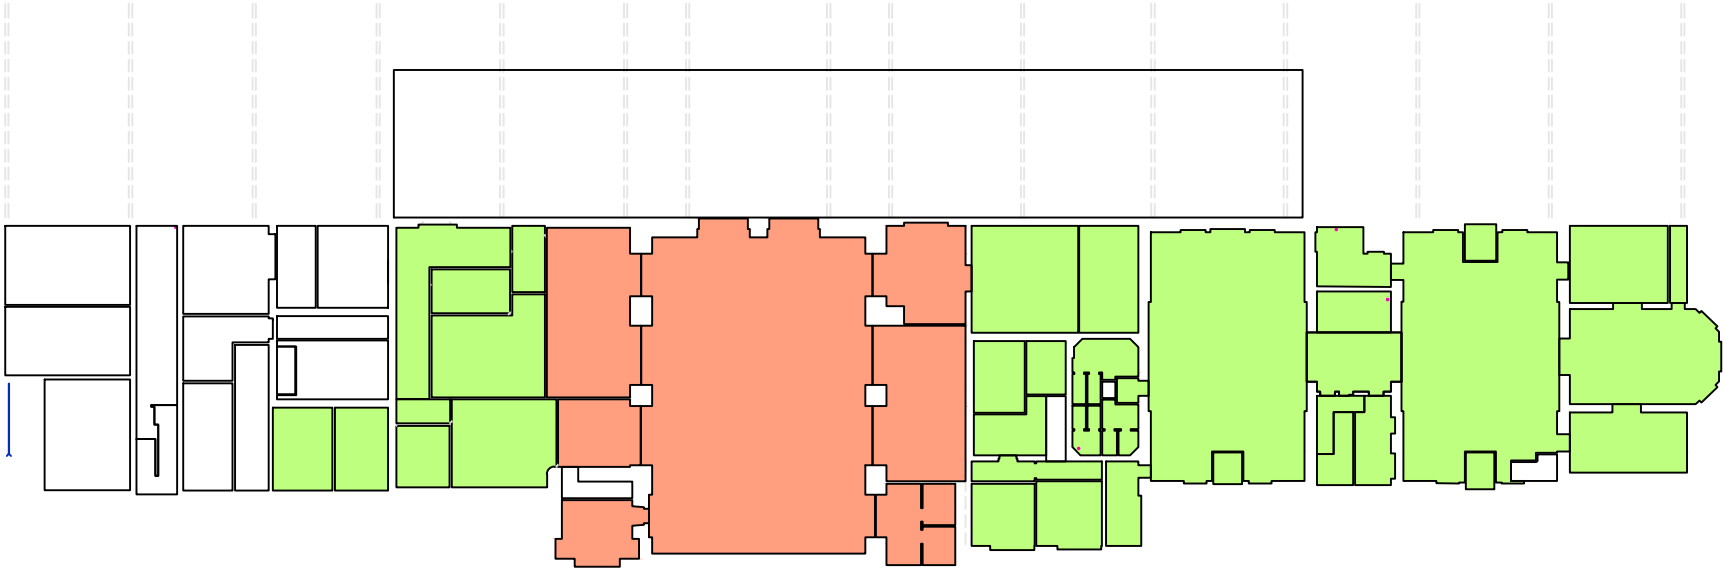

COLMAR - UT 001294P - BAT 007 - RDC
ZONING 2013 - V2

	HYPER COEUR	ZONE COEUR DE GARE
	CENTRE GARE	
	ATTENTE	
	FLUX	
	ZONE IMMOBILIERE	
	ZONE ACTIVITE	