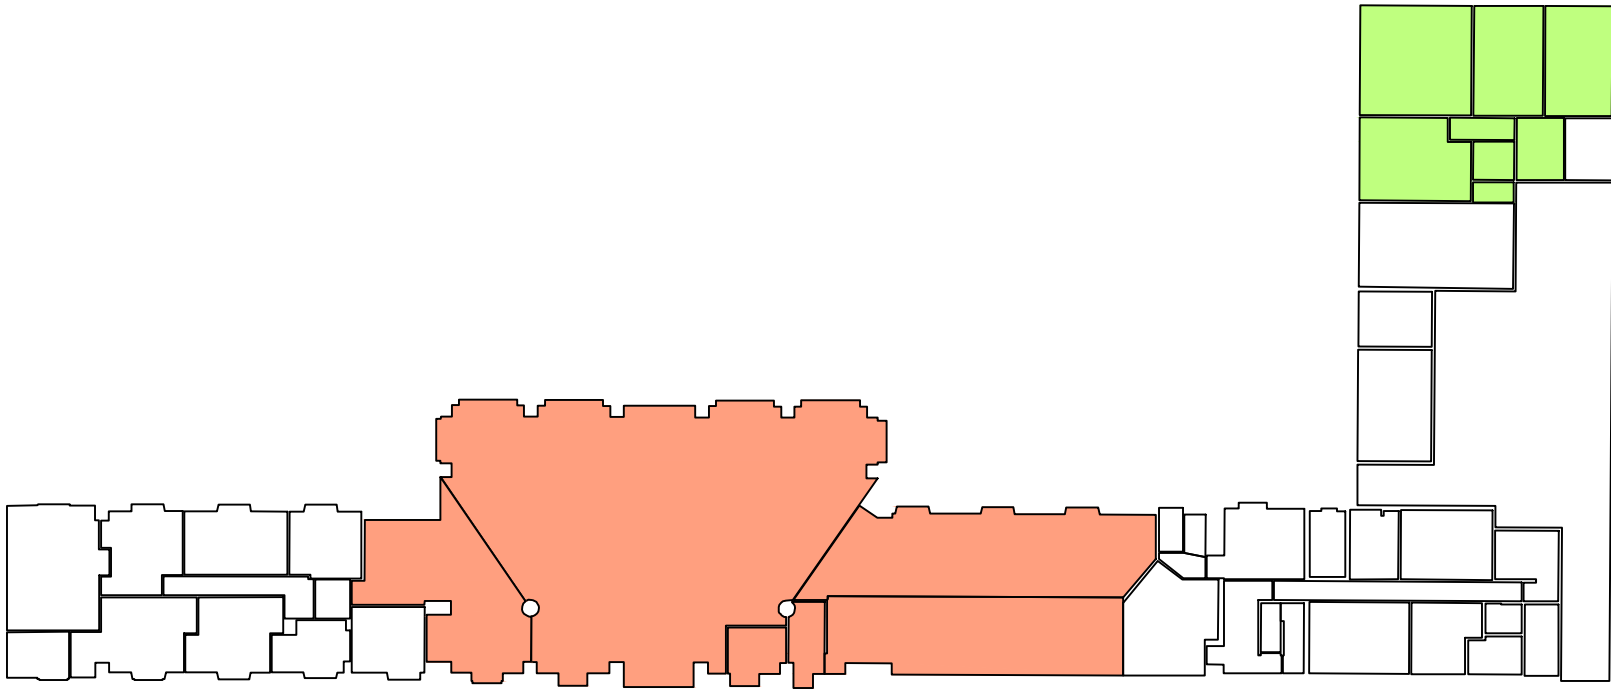

DAX - UT 004156D - BAT 015 - RDC  
ZONING 2013 - V2

	HYPER COEUR	ZONE COEUR DE GARE
	CENTRE GARE	
	ATTENTE	
	FLUX	
	ZONE IMMOBILIERE	
	ZONE ACTIVITE	