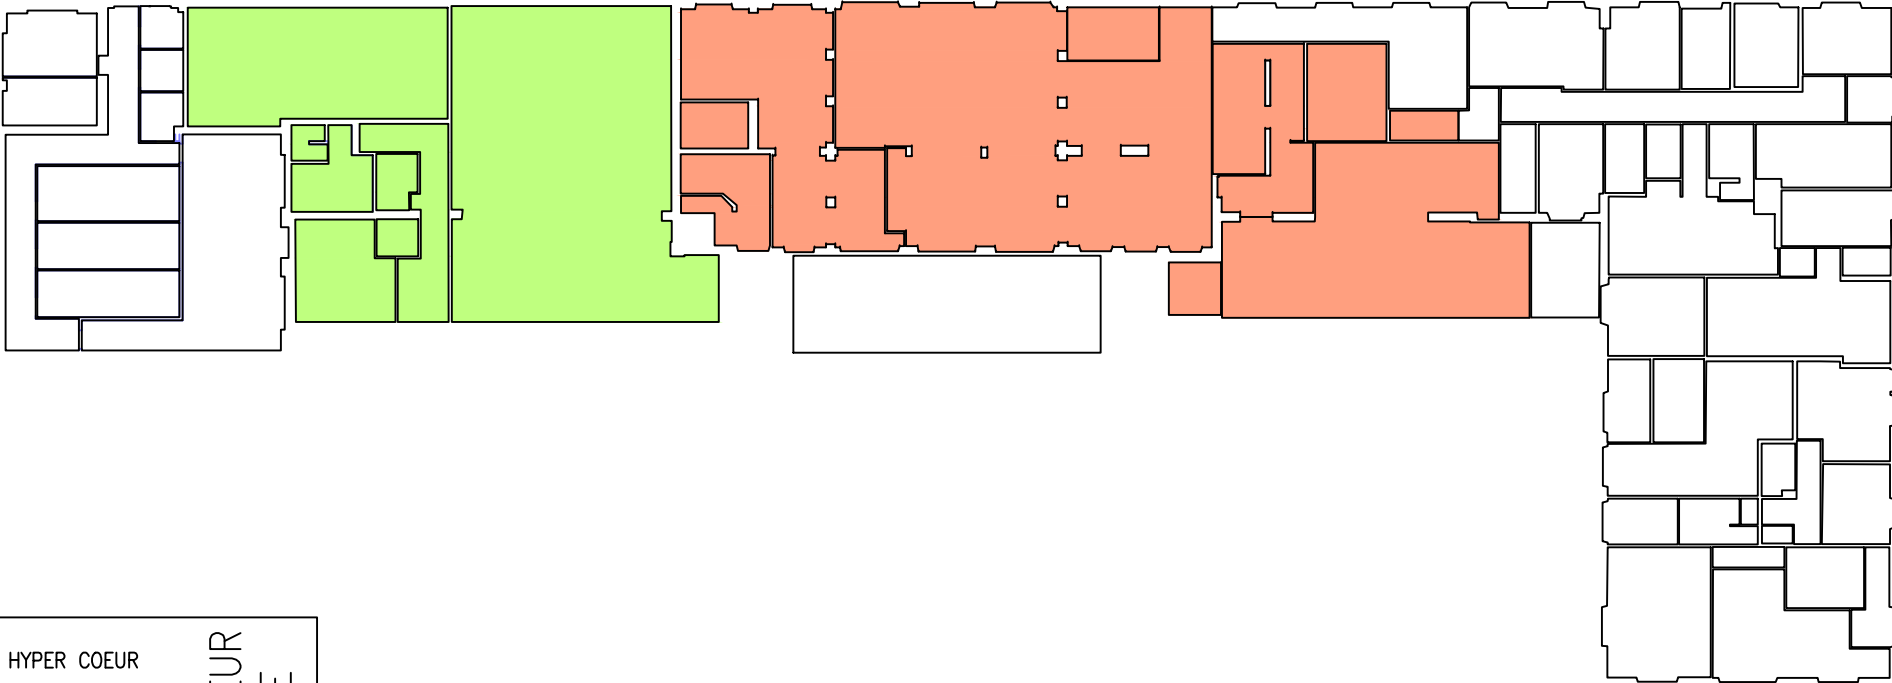

EPERNAY - UT 000316K - BAT 142 - RDC
ZONING 2016 - V6

	HYPERS COEUR	ZONE COEUR DE GARE
	CENTRE GARE	
	ATTENTE	
	FLUX	
	ZONE IMMOBILIERE	
	ZONE ACTIVITE	