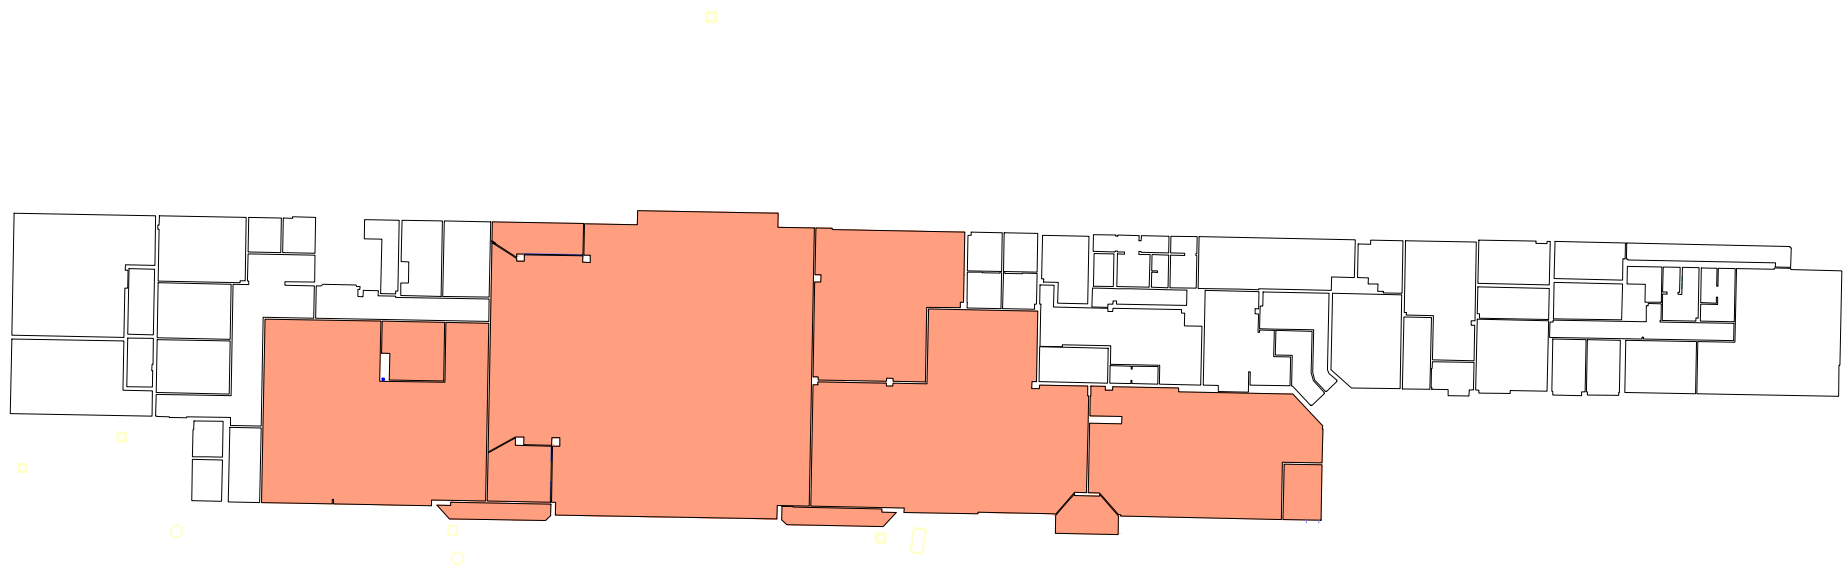

EPINAL - UT 000799B - BAT 046 - RDC
ZONING 2015 - V5

	HYPER COEUR	ZONE COEUR DE GARE
	CENTRE GARE	
	ATTENTE	
	FLUX	
	ZONE IMMOBILIERE	
	ZONE ACTIVITE	