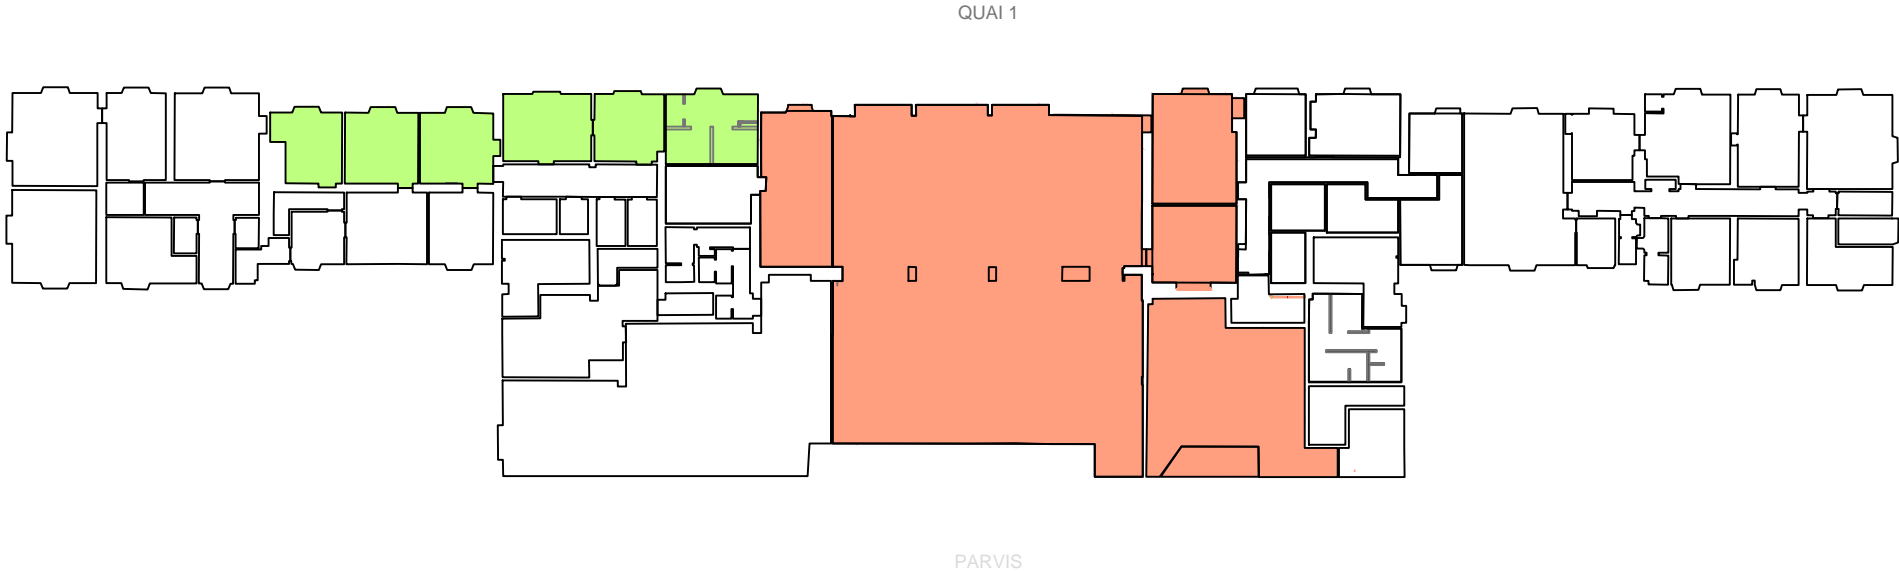

FORBACH - UT 000940B - BAT 004 - RDC  
ZONING 2013 - V5

	HYPER COEUR	ZONE COEUR DE GARE
	CENTRE GARE	
	ATTENTE	
	FLUX	
	ZONE IMMOBILIERE	
	ZONE ACTIVITE	