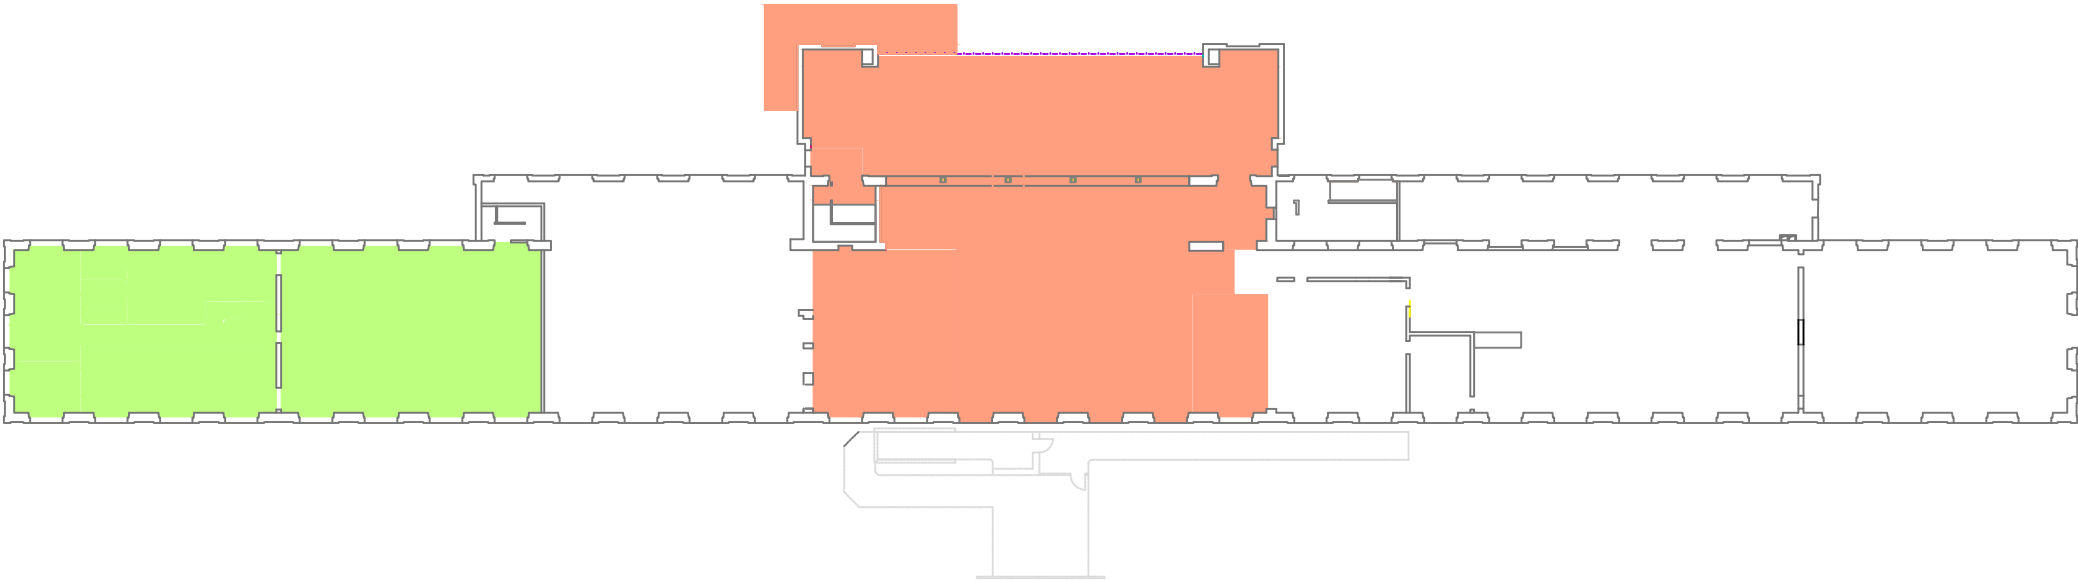

HENDAYE - UT 004618S - BAT 001 - RDC

ZONING 2015 - V5

COTE COUR DES VOYAGEURS

COTE QUAIS

	HYPHER COEUR	ZONE DE COEUR DE GARE
	CENTRE GARE	
	ATTENTE	
	FLUX	
	ZONE IMMOBILIERE	
	ZONE ACTIVITE	