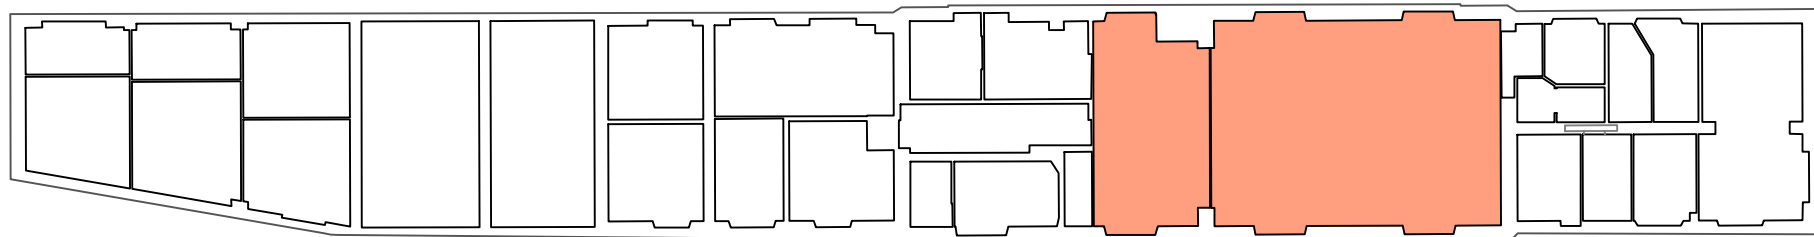

LAROCHE MIGENNES - UT 007395W - BAT 049 - RDC  
ZONING 2013 - V3

	HYPER COEUR	ZONE DE COEUR DE GARE
	CENTRE GARE	
	ATTENTE	
	FLUX	
	ZONE IMMOBILIERE	
	ZONE ACTIVITE	