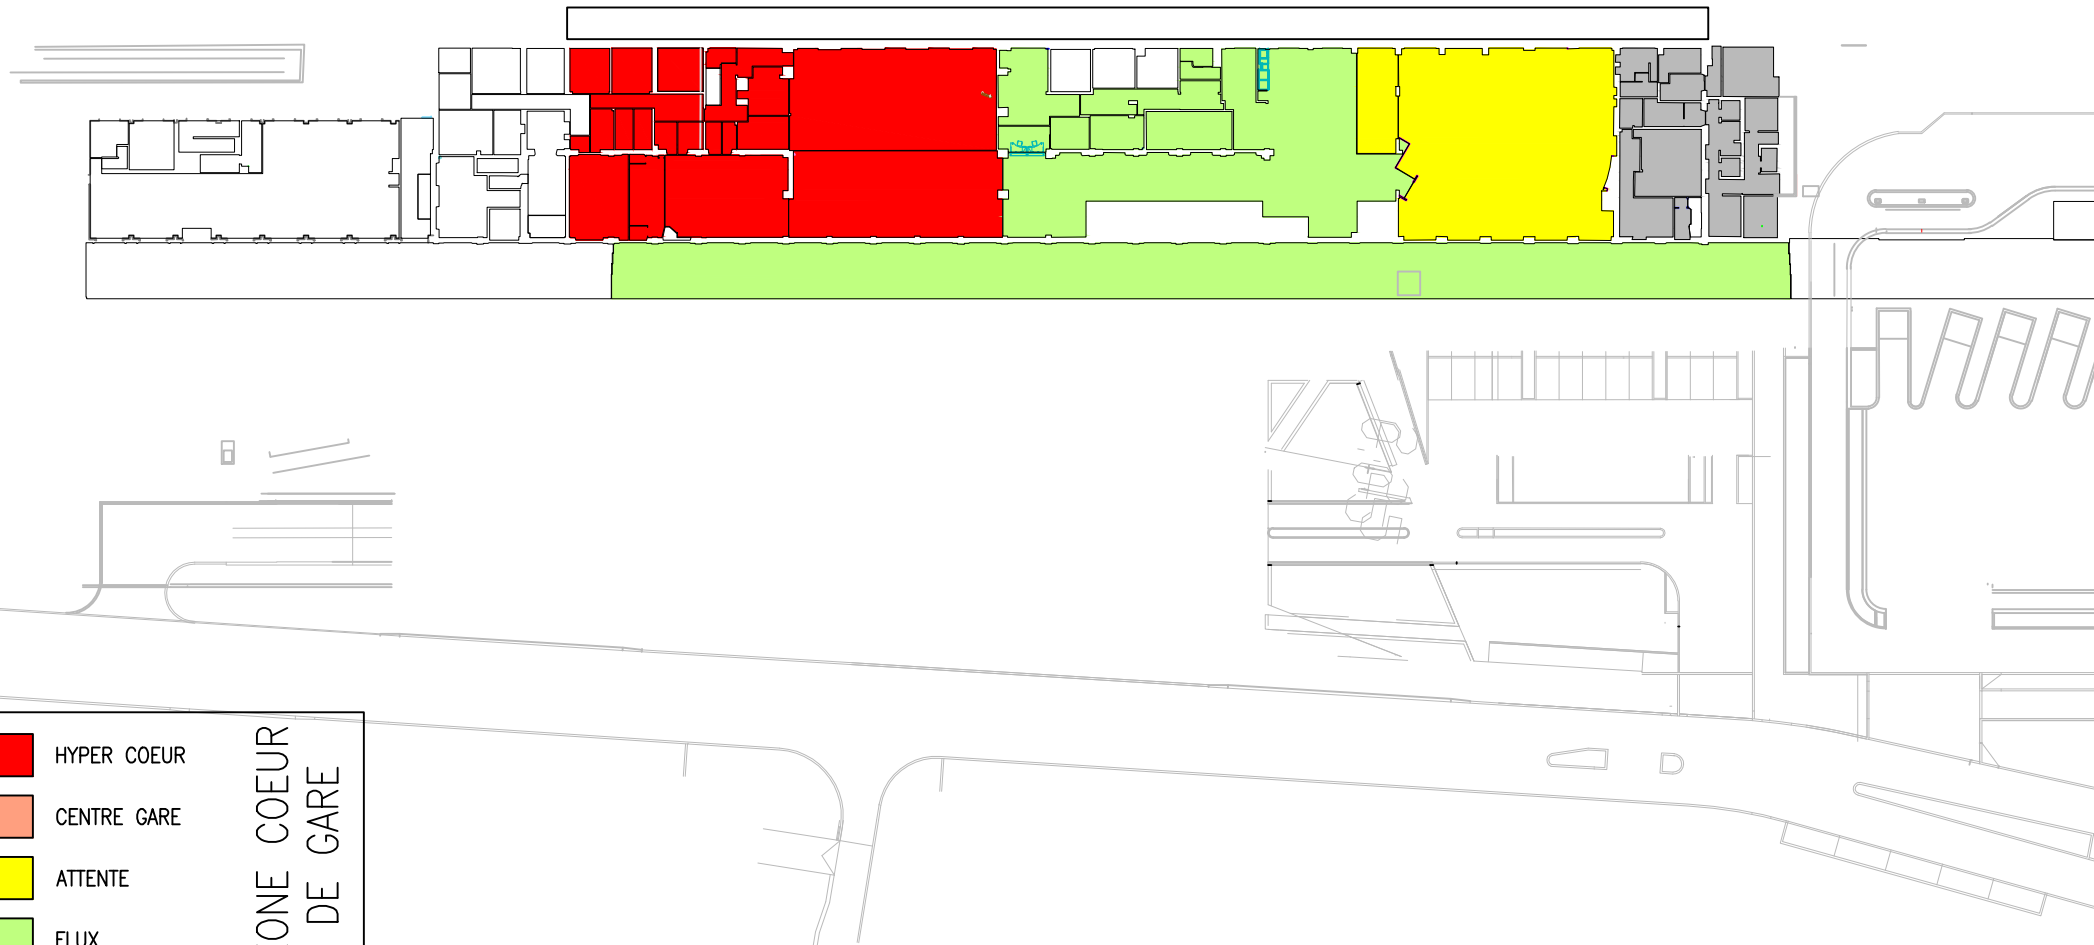

LE MANS – UT 003102S – BAT 067 – RDC
ZONING VALIDE EN 2016 – V4

	HYPER COEUR	ZONE COEUR DE GARE
	CENTRE GARE	
	ATTENTE	
	FLUX	
	ZONE IMMOBILIERE	
	ZONE ACTIVITE	