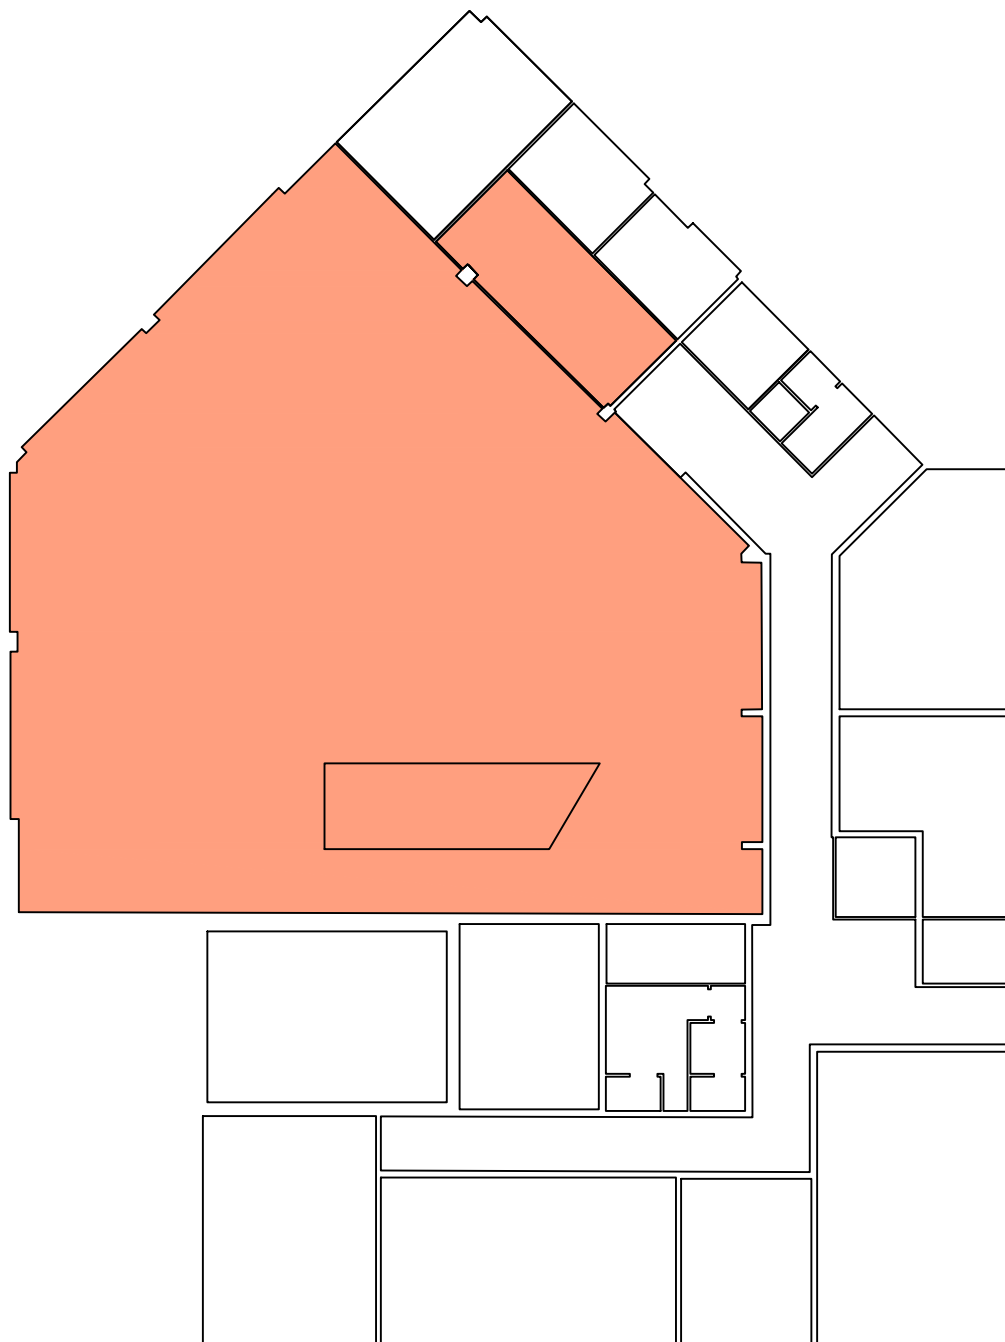

VAL DE REUIL - UT 008124E - BAT 001 - RDC
ZONING 2013 - V2

	HYPER COEUR	ZONE COEUR DE GARE
	CENTRE GARE	
	ATTENTE	
	FLUX	
	ZONE IMMOBILIERE	
	ZONE ACTIVITE	