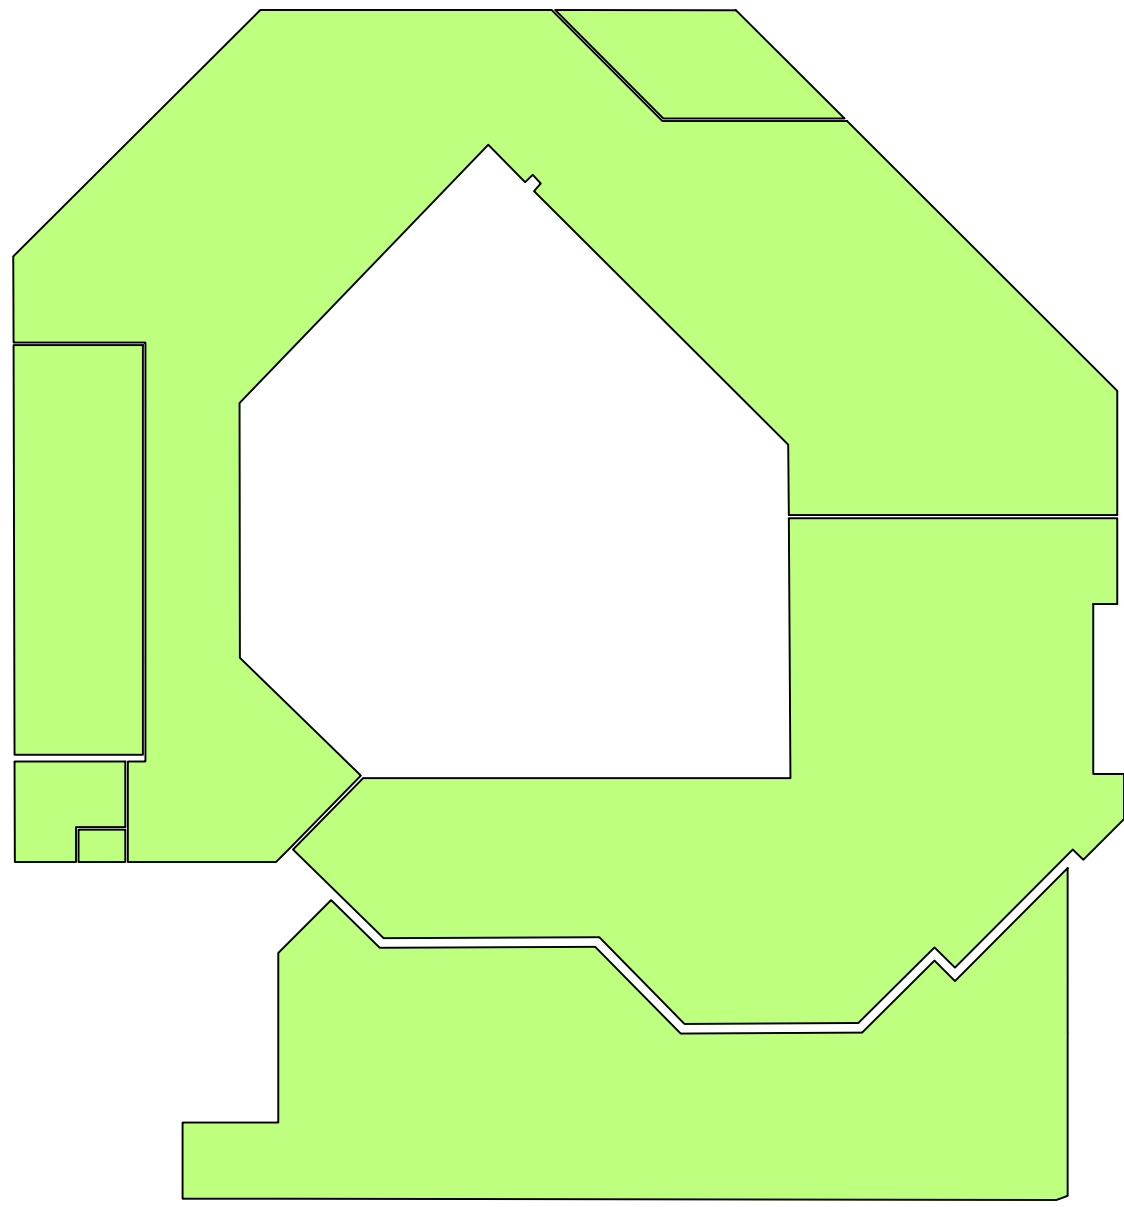

VAL DE REUIL - UT 008124E - BAT 001 - R+2  
ZONING 2013 - V2

	HYPER COEUR	ZONE COEUR DE GARE
	CENTRE GARE	
	ATTENTE	
	FLUX	
	ZONE IMMOBILIERE	
	ZONE ACTIVITE	