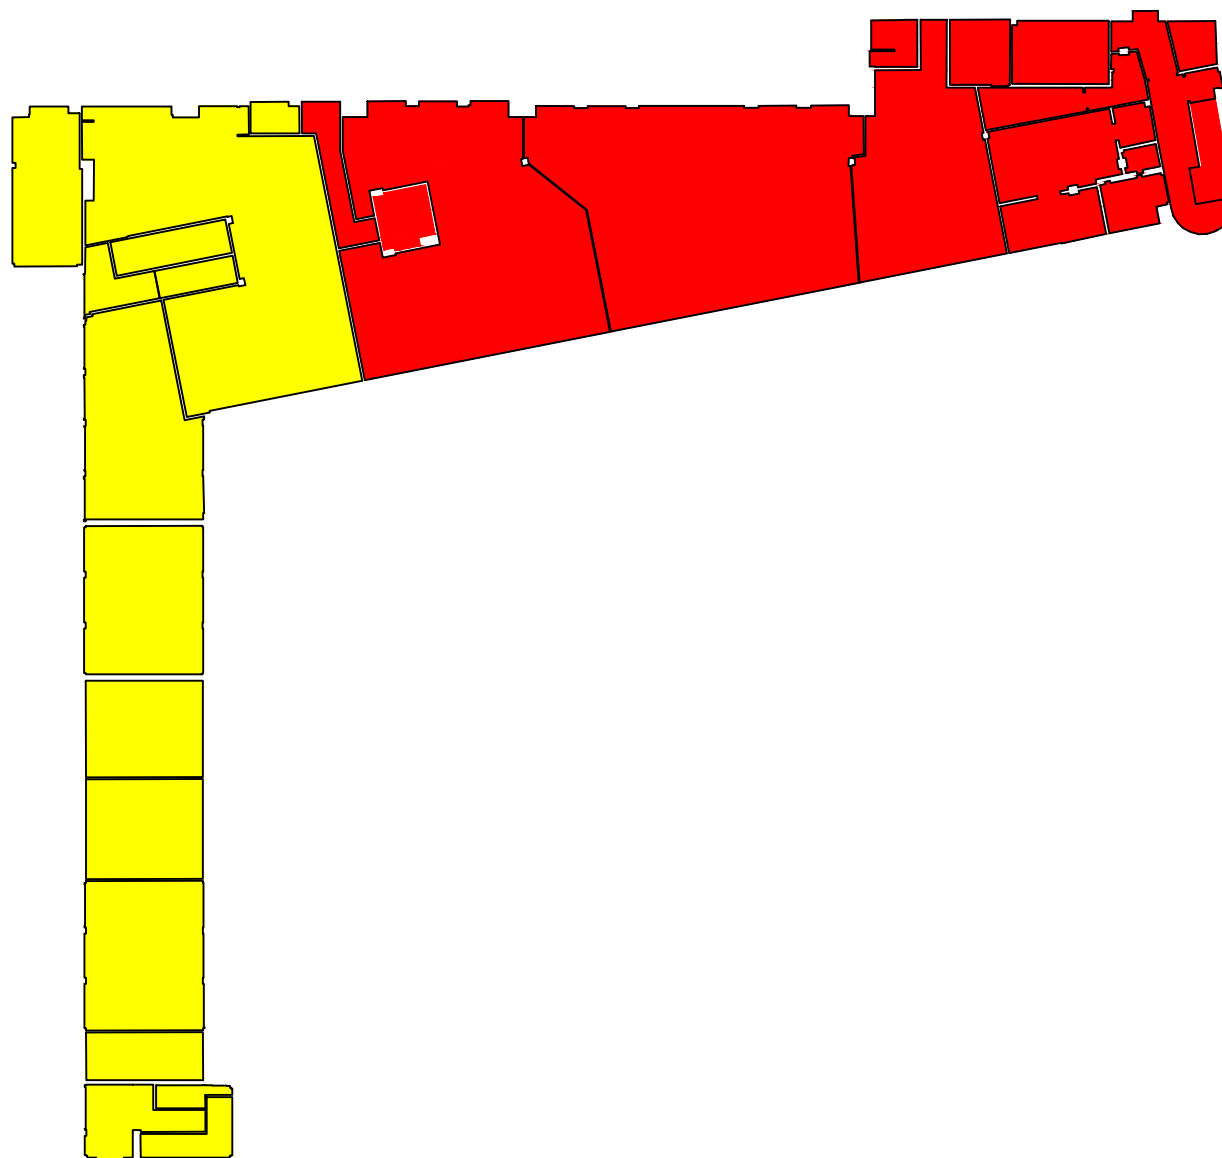

LILLE FLANDRES - UT 001629V - BAT 036 - RDC
ZONING 2015 - V4

| | | |
|--|------------------|----------------------|
|  | HYPÉR CŒUR | ZONE CŒUR DE GARE |
|  | CENTRE GARE | |
|  | ATTENTE | |
|  | FLUX | |
|  | ZONE IMMOBILIERE | |
|  | ZONE ACTIVITE | |