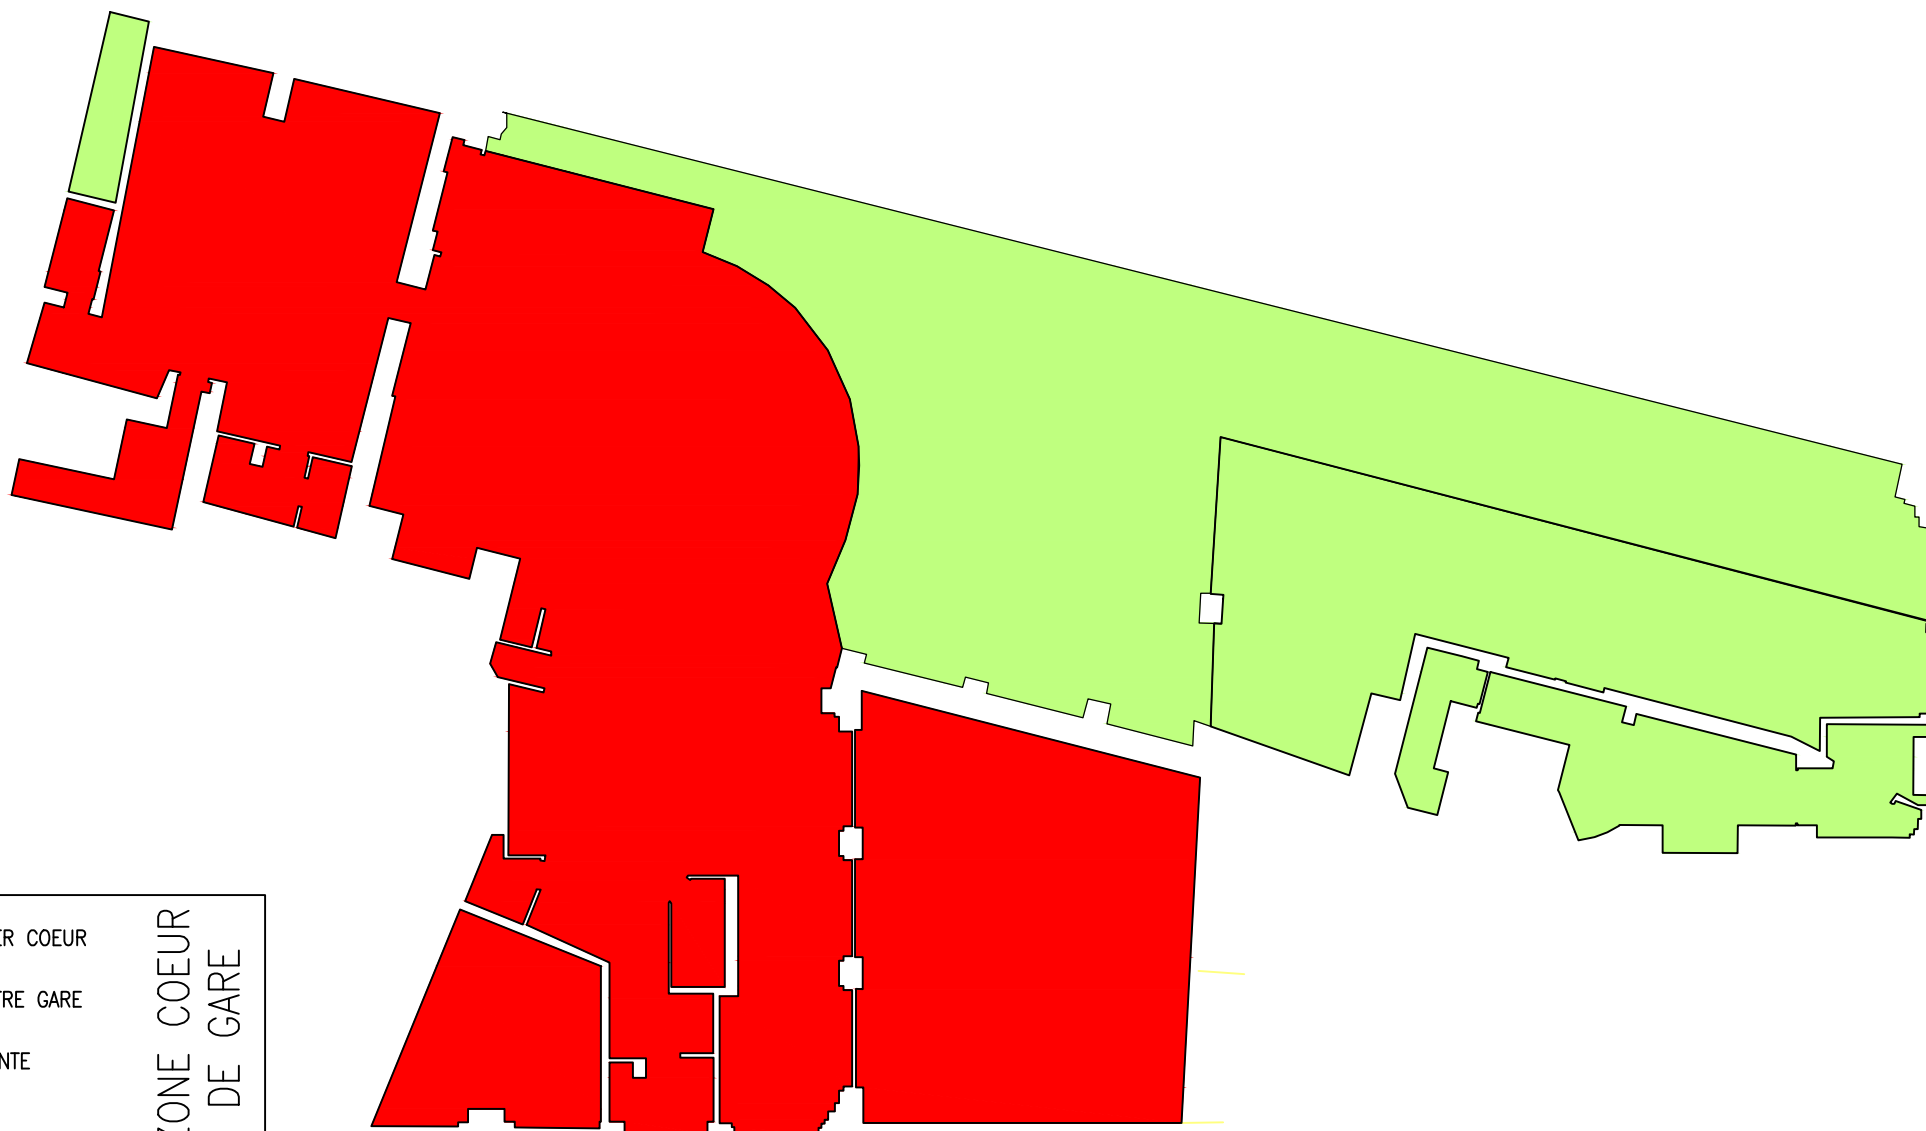

LILLE FLANDRES - UT 001629V - BAT 050 - RDC  
ZONING 2015 - V4

	HYPER COEUR	ZONE COEUR DE GARE
	CENTRE GARE	
	ATTENTE	
	FLUX	
	ZONE IMMOBILIERE	
	ZONE ACTIVITE	