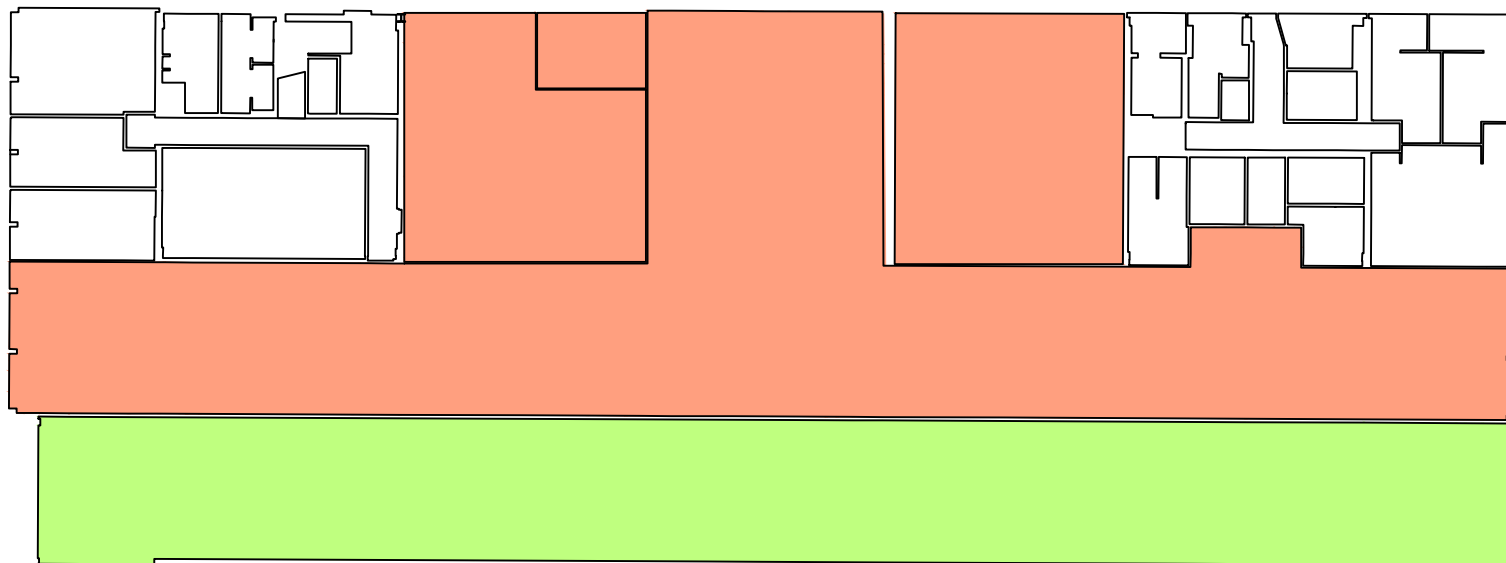

LOUVIGNY - UT 009154U - BAT 001 - RDC
ZONING 2015 - V3

	HYPER COEUR	ZONE COEUR DE GARE
	CENTRE GARE	
	ATTENTE	
	FLUX	
	ZONE IMMOBILIERE	
	ZONE ACTIVITE	