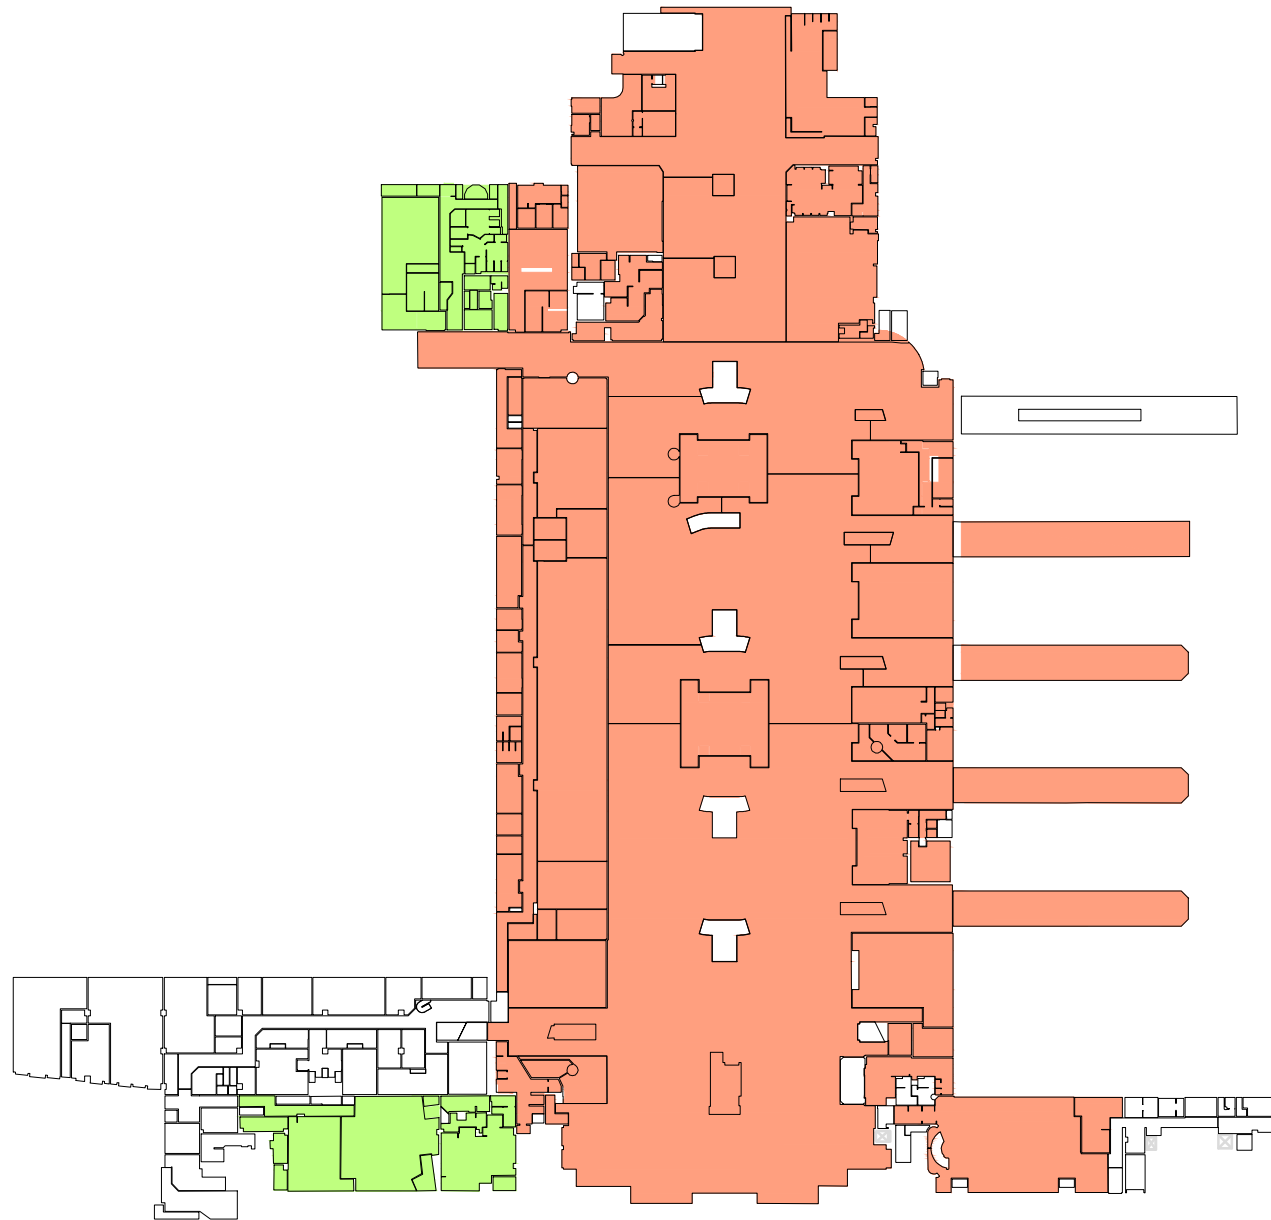

LYON PART DIEU - UT 008215W - BAT 007 - R-1  
ZONING 2014 - V3

	HYPER COEUR	ZONE COEUR DE GARE
	CENTRE GARE	
	ATTENTE	
	FLUX	
	ZONE IMMOBILIERE	
	ZONE ACTIVITE	