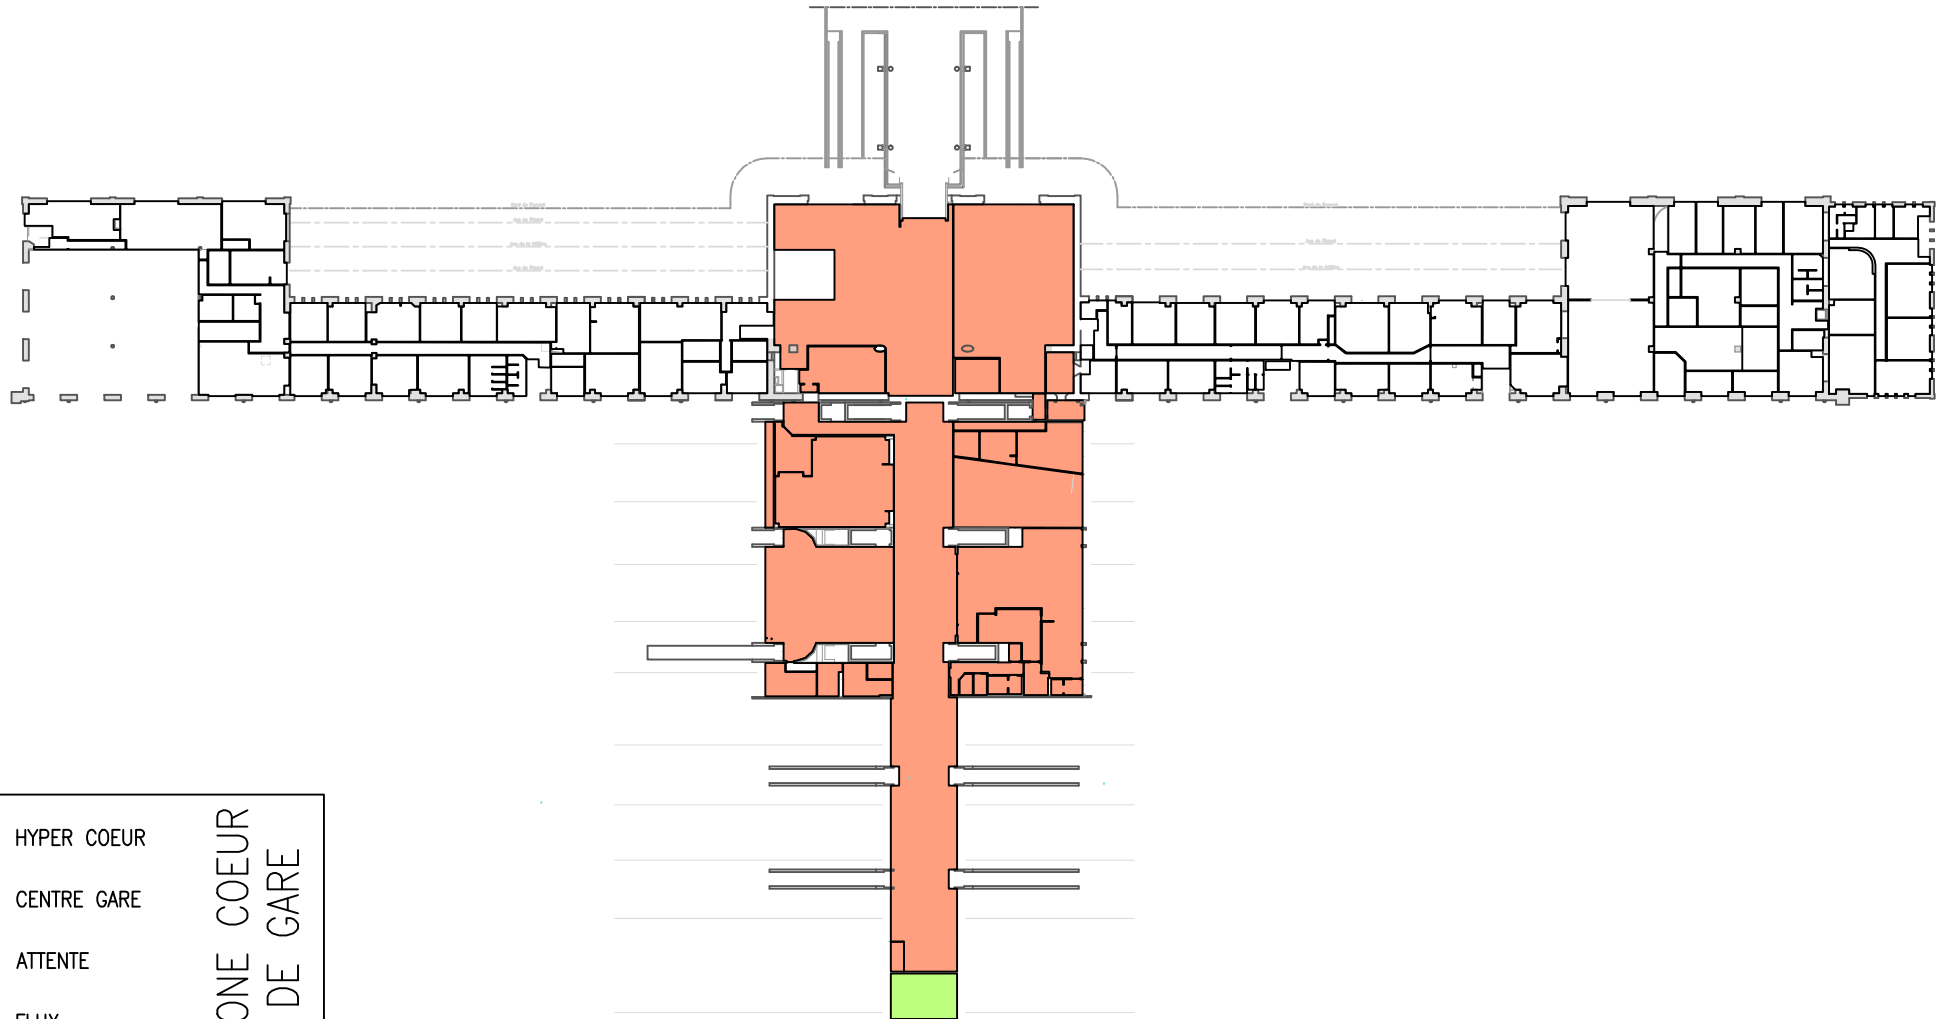

LYON PERRACHE - UT 006848Z - BAT 008 & 082 - 01
ZONING 2013 - V2

	HYPER COEUR	ZONE COEUR DE GARE
	CENTRE GARE	
	ATTENTE	
	FLUX	
	ZONE IMMOBILIERE	
	ZONE ACTIVITE	