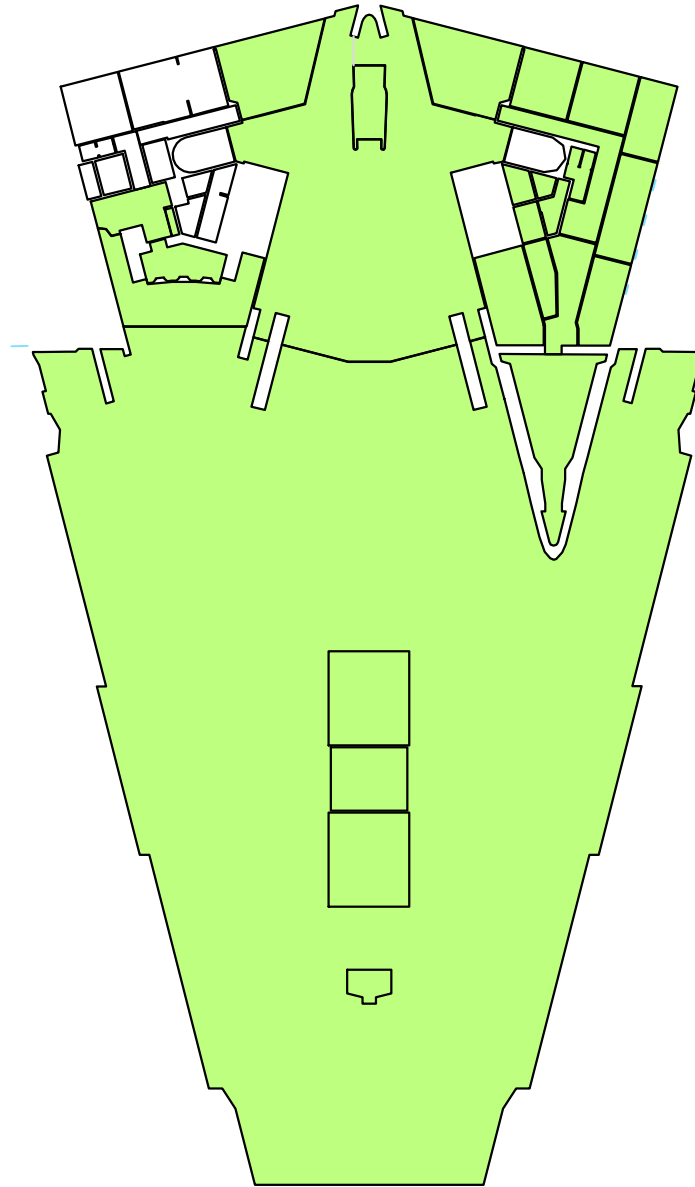

LYON ST EXUPERY - UT 008443N - BAT 007 - RDC
ZONING 2016 - V5

	HYPHER COEUR	ZONE COEUR DE GARE
	CENTRE GARE	
	ATTENTE	
	FLUX	
	ZONE IMMOBILIERE	
	ZONE ACTIVITE	