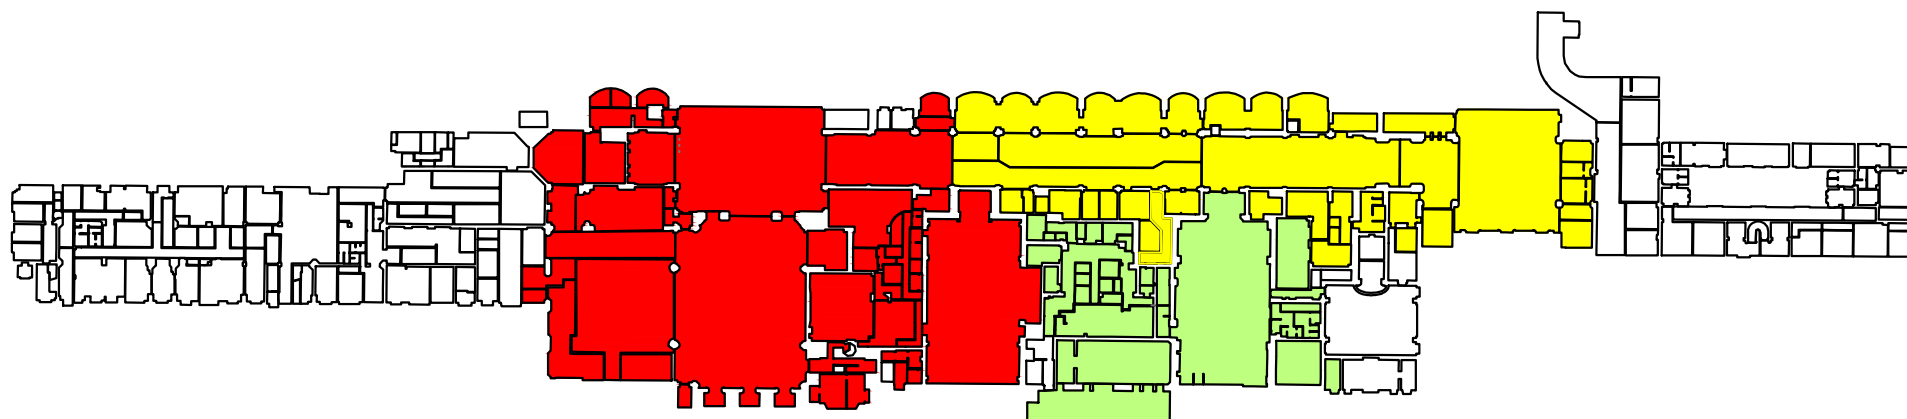

METZ - UT 000986Z - BAT 017 - RDC
ZONING 2016 - V7

	HYPHER COEUR	ZONE COEUR DE GARE
	CENTRE GARE	
	ATTENTE	
	FLUX	
	ZONE IMMOBILIERE	
	ZONE ACTIVITE	