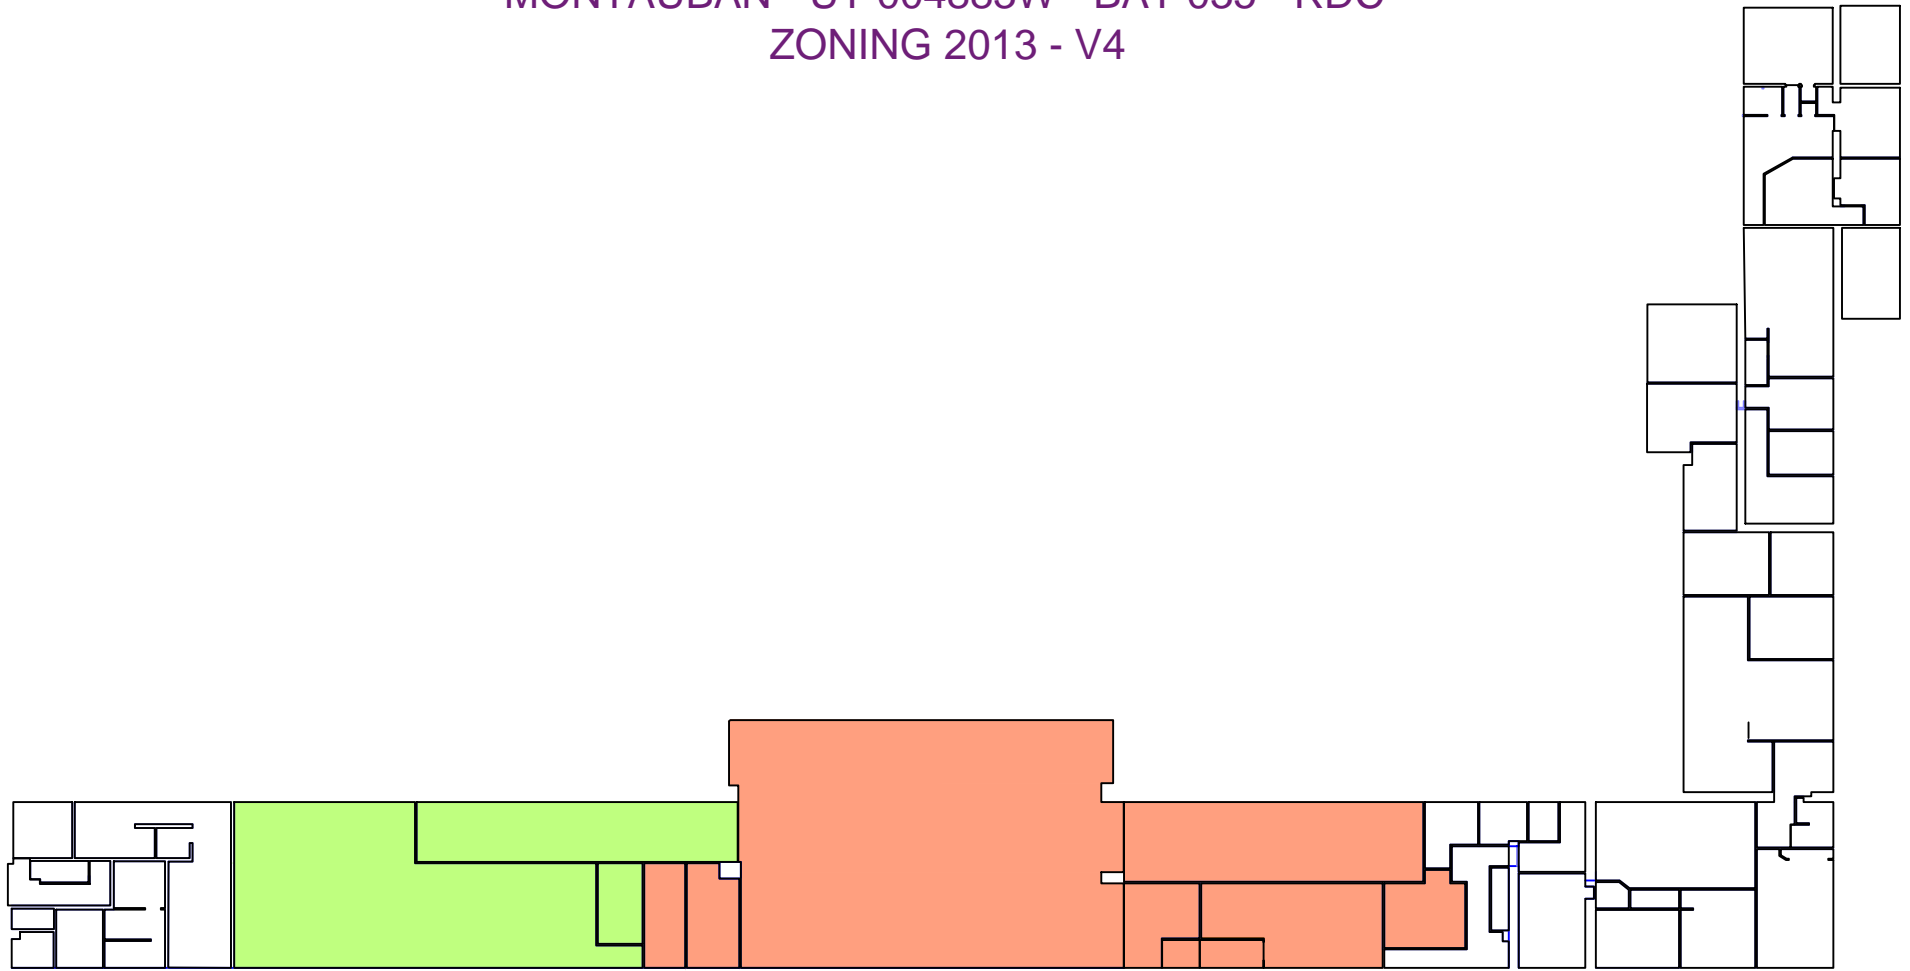

MONTAUBAN - UT 004883W - BAT 035 - RDC  
ZONING 2013 - V4

	HYPER COEUR	ZONE COEUR DE GARE
	CENTRE GARE	
	ATTENTE	
	FLUX	
	ZONE IMMOBILIERE	
	ZONE ACTIVITE	