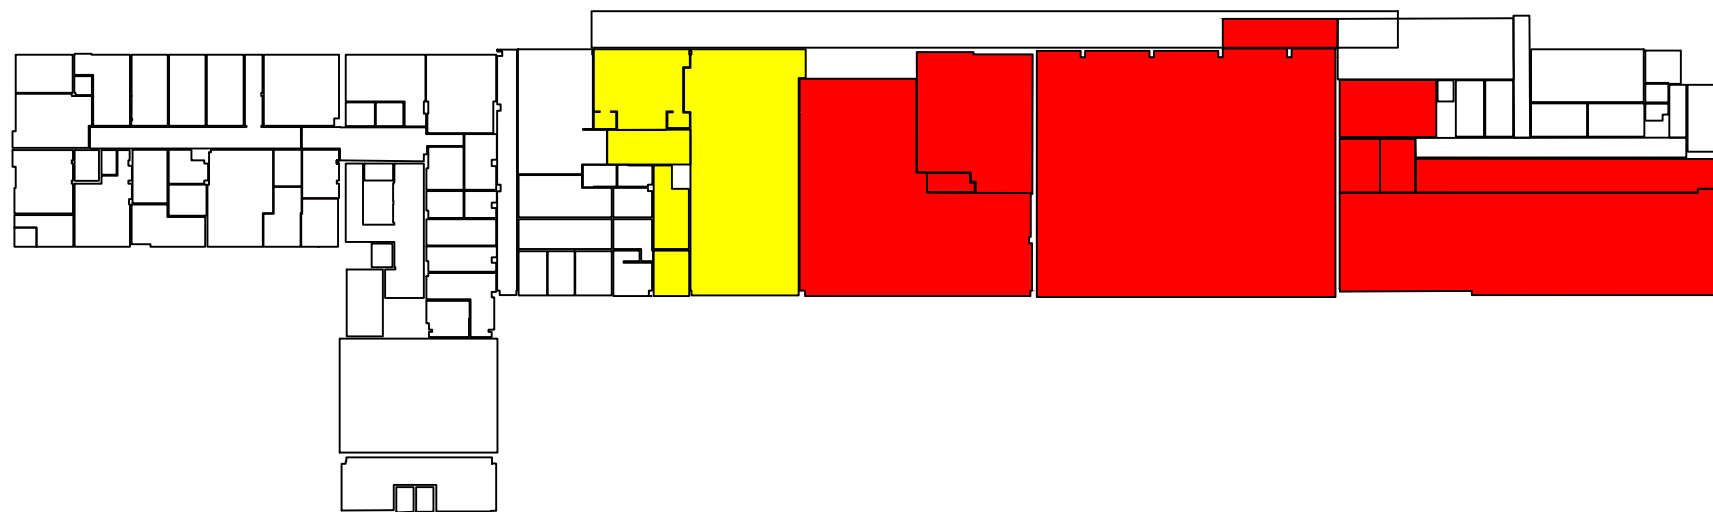

NANTES - UT 004324K - BAT 065 - RDC
ZONING 2013 - V3

	HYPER COEUR	ZONE COEUR DE GARE
	CENTRE GARE	
	ATTENTE	
	FLUX	
	ZONE IMMOBILIERE	
	ZONE ACTIVITE	