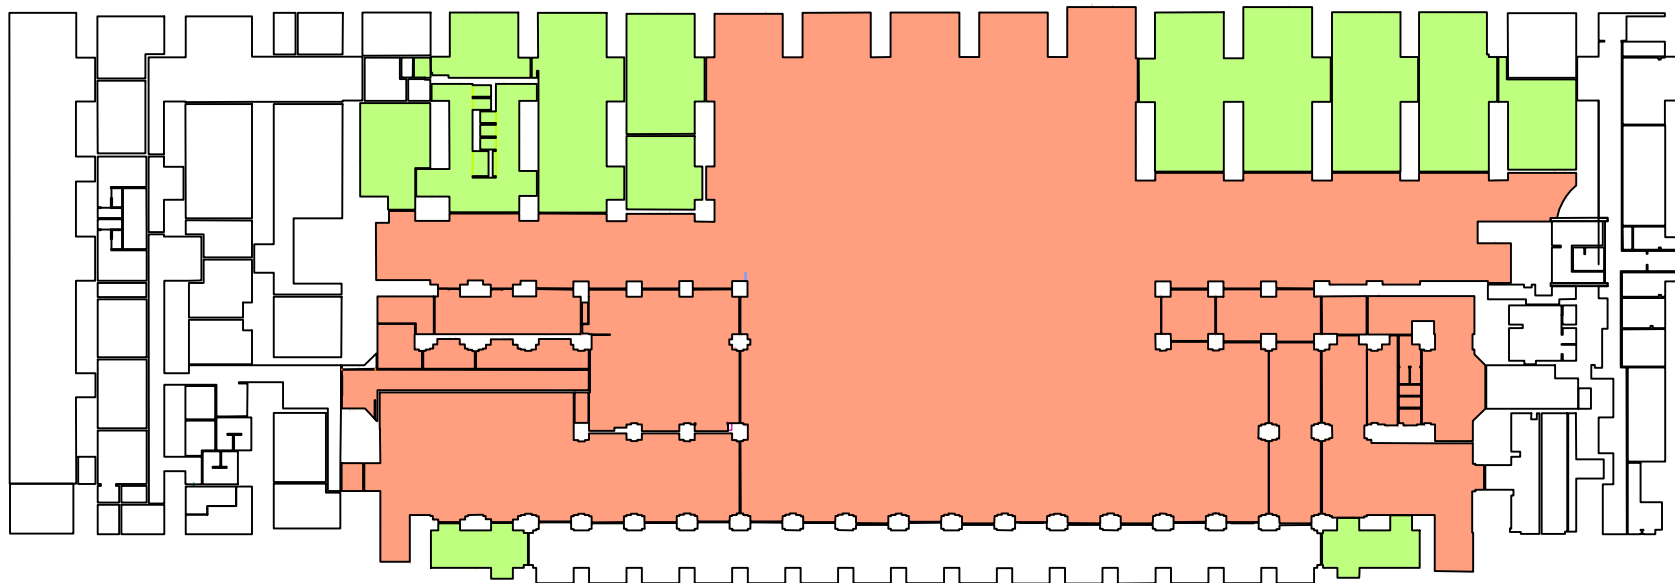

NIMES - UT 006120Y - BAT 007 - RDC
ZONING 2015 - V3

	HYPER COEUR
	CENTRE GARE
	ATTENTE
	FLUX
	ZONE IMMOBILIERE
	ZONE ACTIVITE

ZONE COEUR
DE GARE