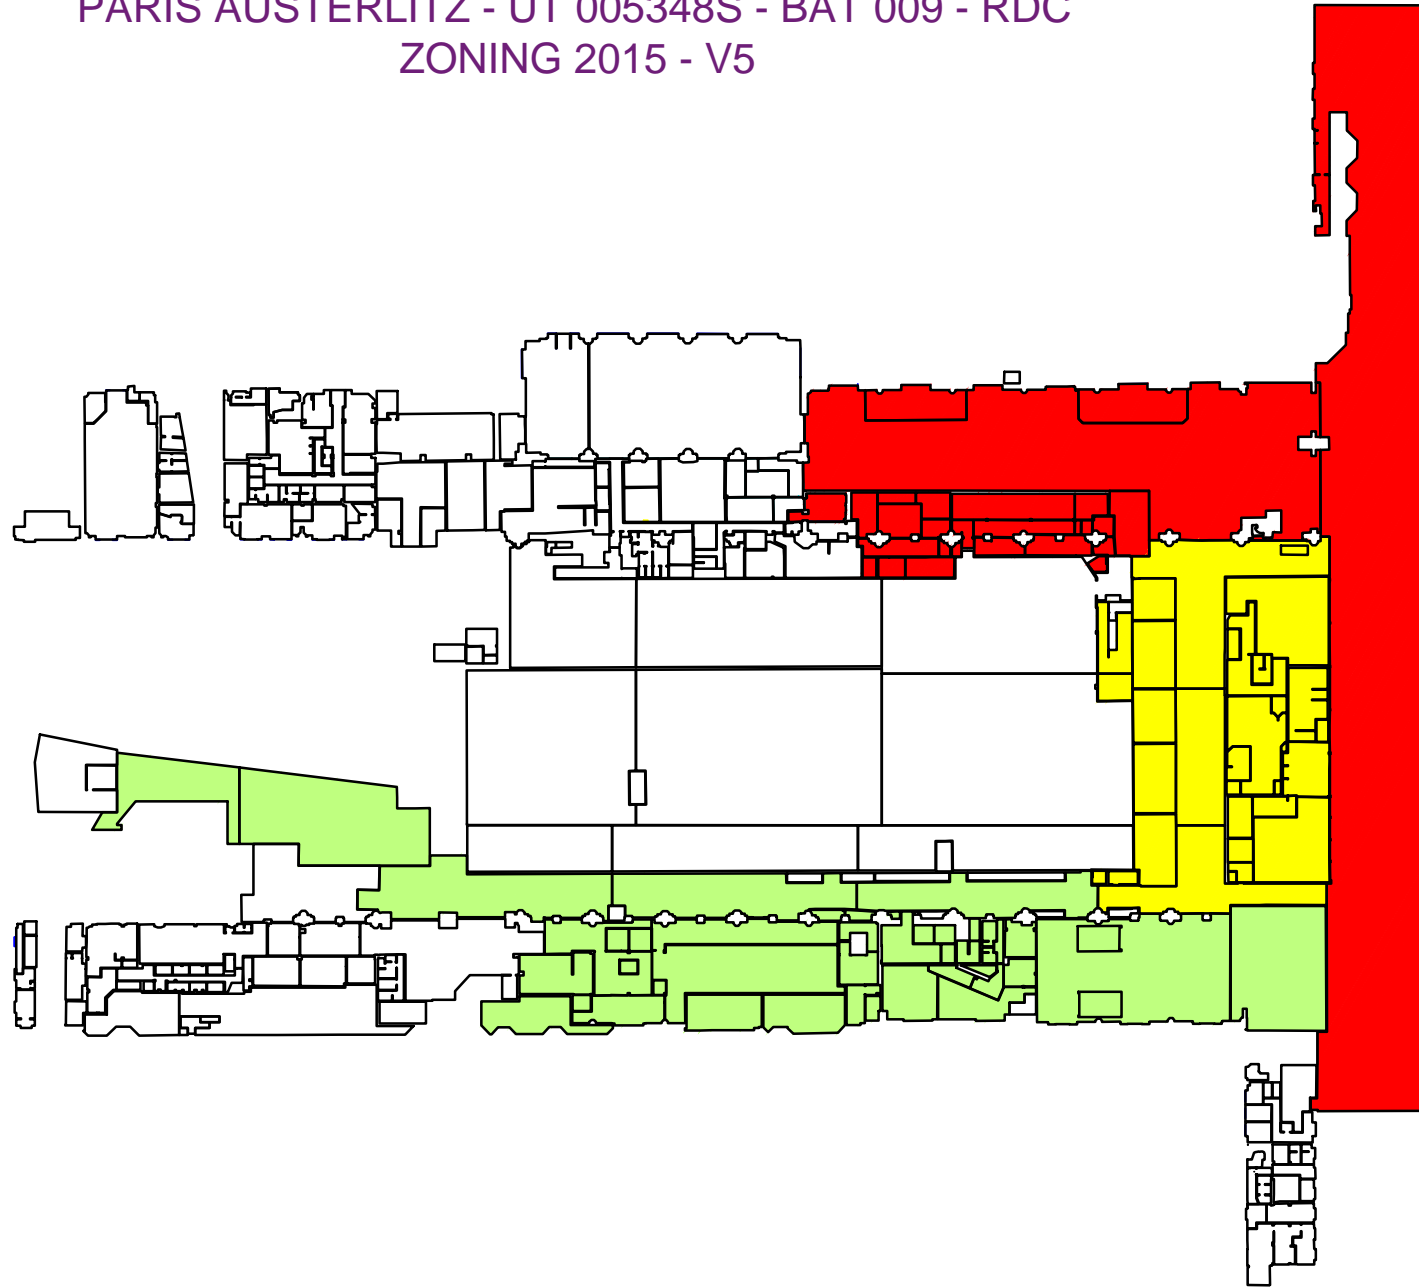

PARIS AUSTERLITZ - UT 005348S - BAT 009 - RDC
ZONING 2015 - V5

| | | |
|---|------------------|-----------------------|
|  | HYPERS COEUR | ZONE COEUR DE GARE |
|  | CENTRE GARE | |
|  | ATTENTE | |
|  | FLUX | |
|  | ZONE IMMOBILIERE | |
|  | ZONE ACTIVITE | |