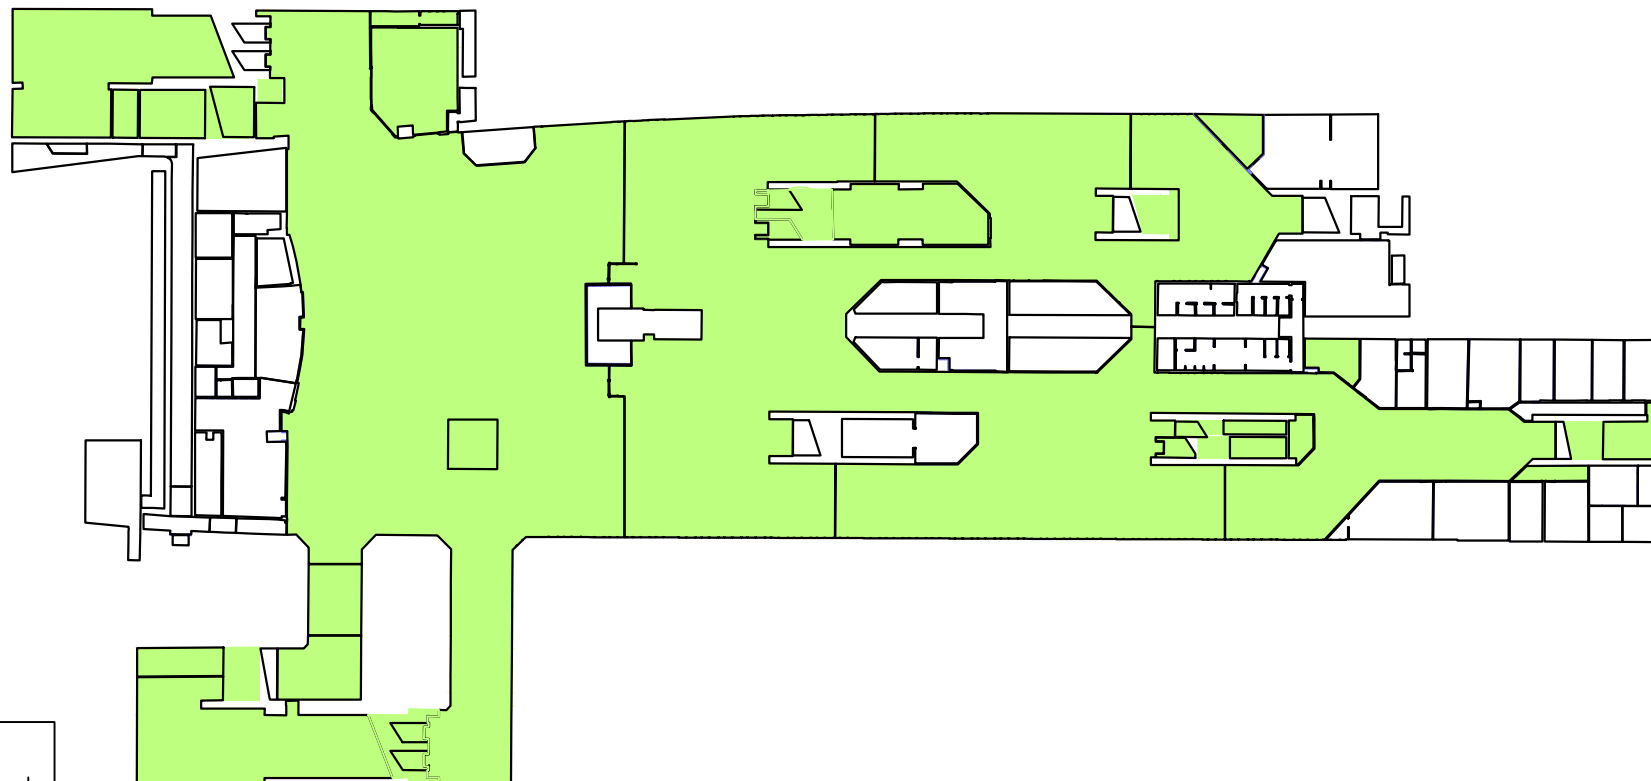

PARIS AUSTERLITZ - UT 005348S - BAT 009 - R-2
ZONING 2015 - V5

	HYPER COEUR	ZONE COEUR DE GARE
	CENTRE GARE	
	ATTENTE	
	FLUX	
	ZONE IMMOBILIERE	
	ZONE ACTIVITE	