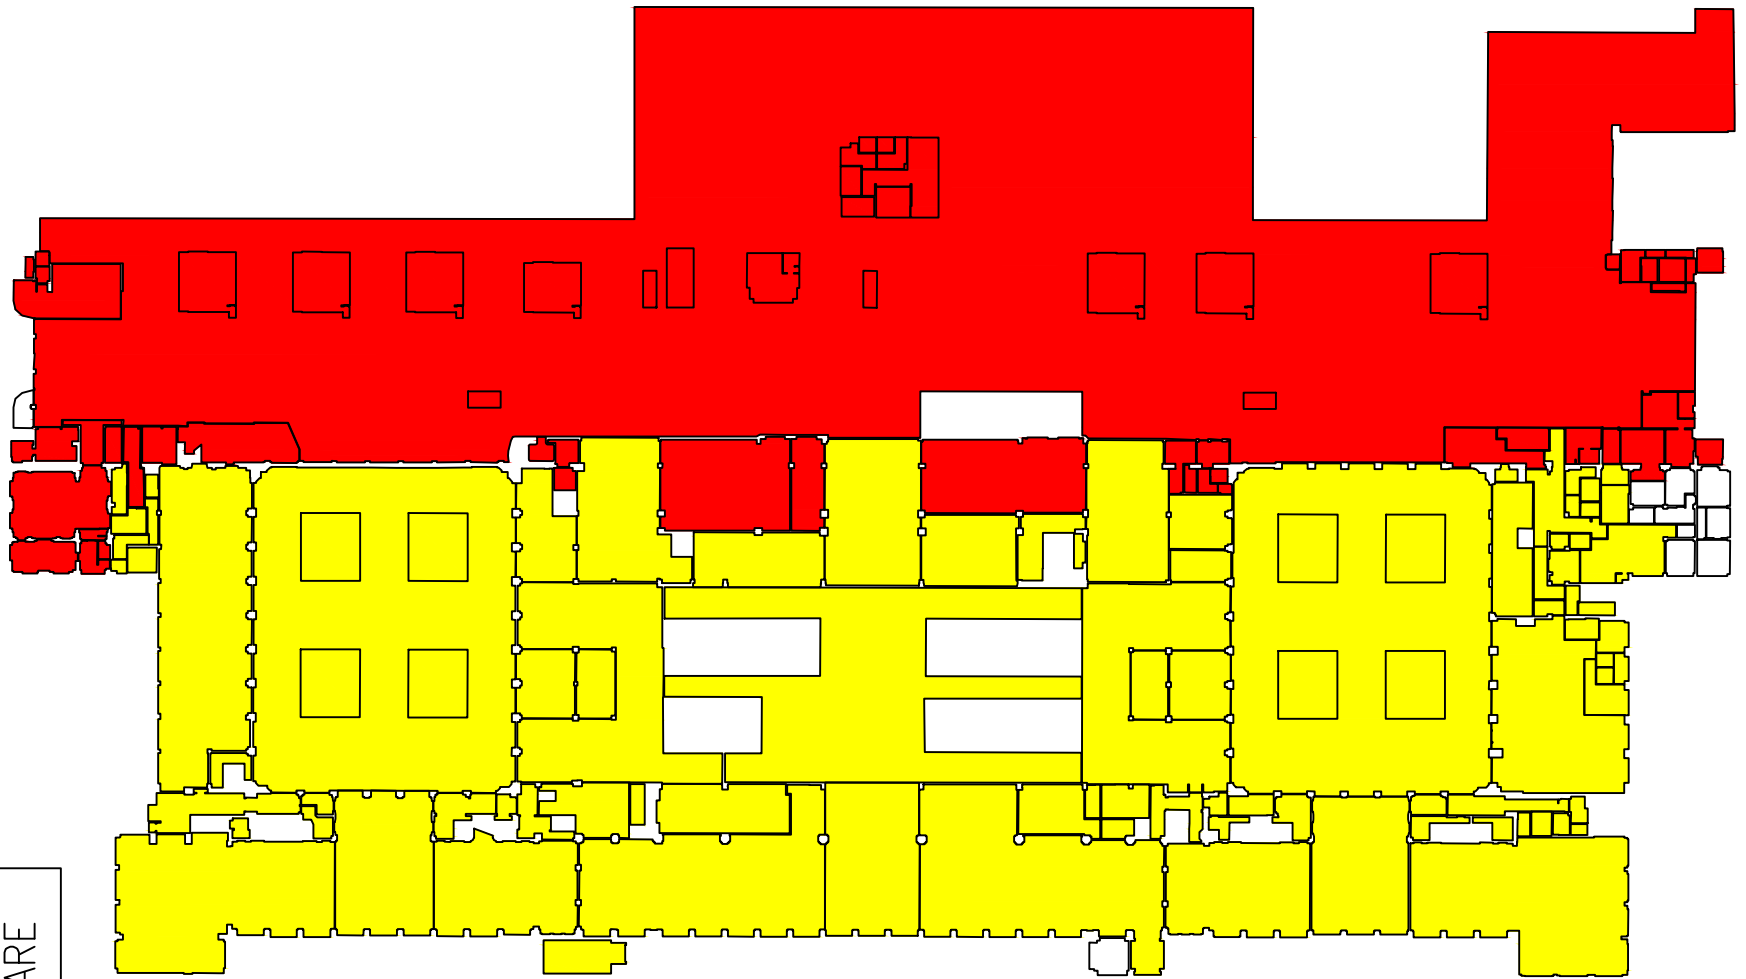

PARIS EST - UT 000688Y - BAT 003 - 00
ZONING 2016 - V3

	HYPER COEUR
	CENTRE GARE
	ATTENTE
	FLUX
	ZONE IMMOBILIERE
	ZONE ACTIVITE

ZONE COEUR
DE GARE