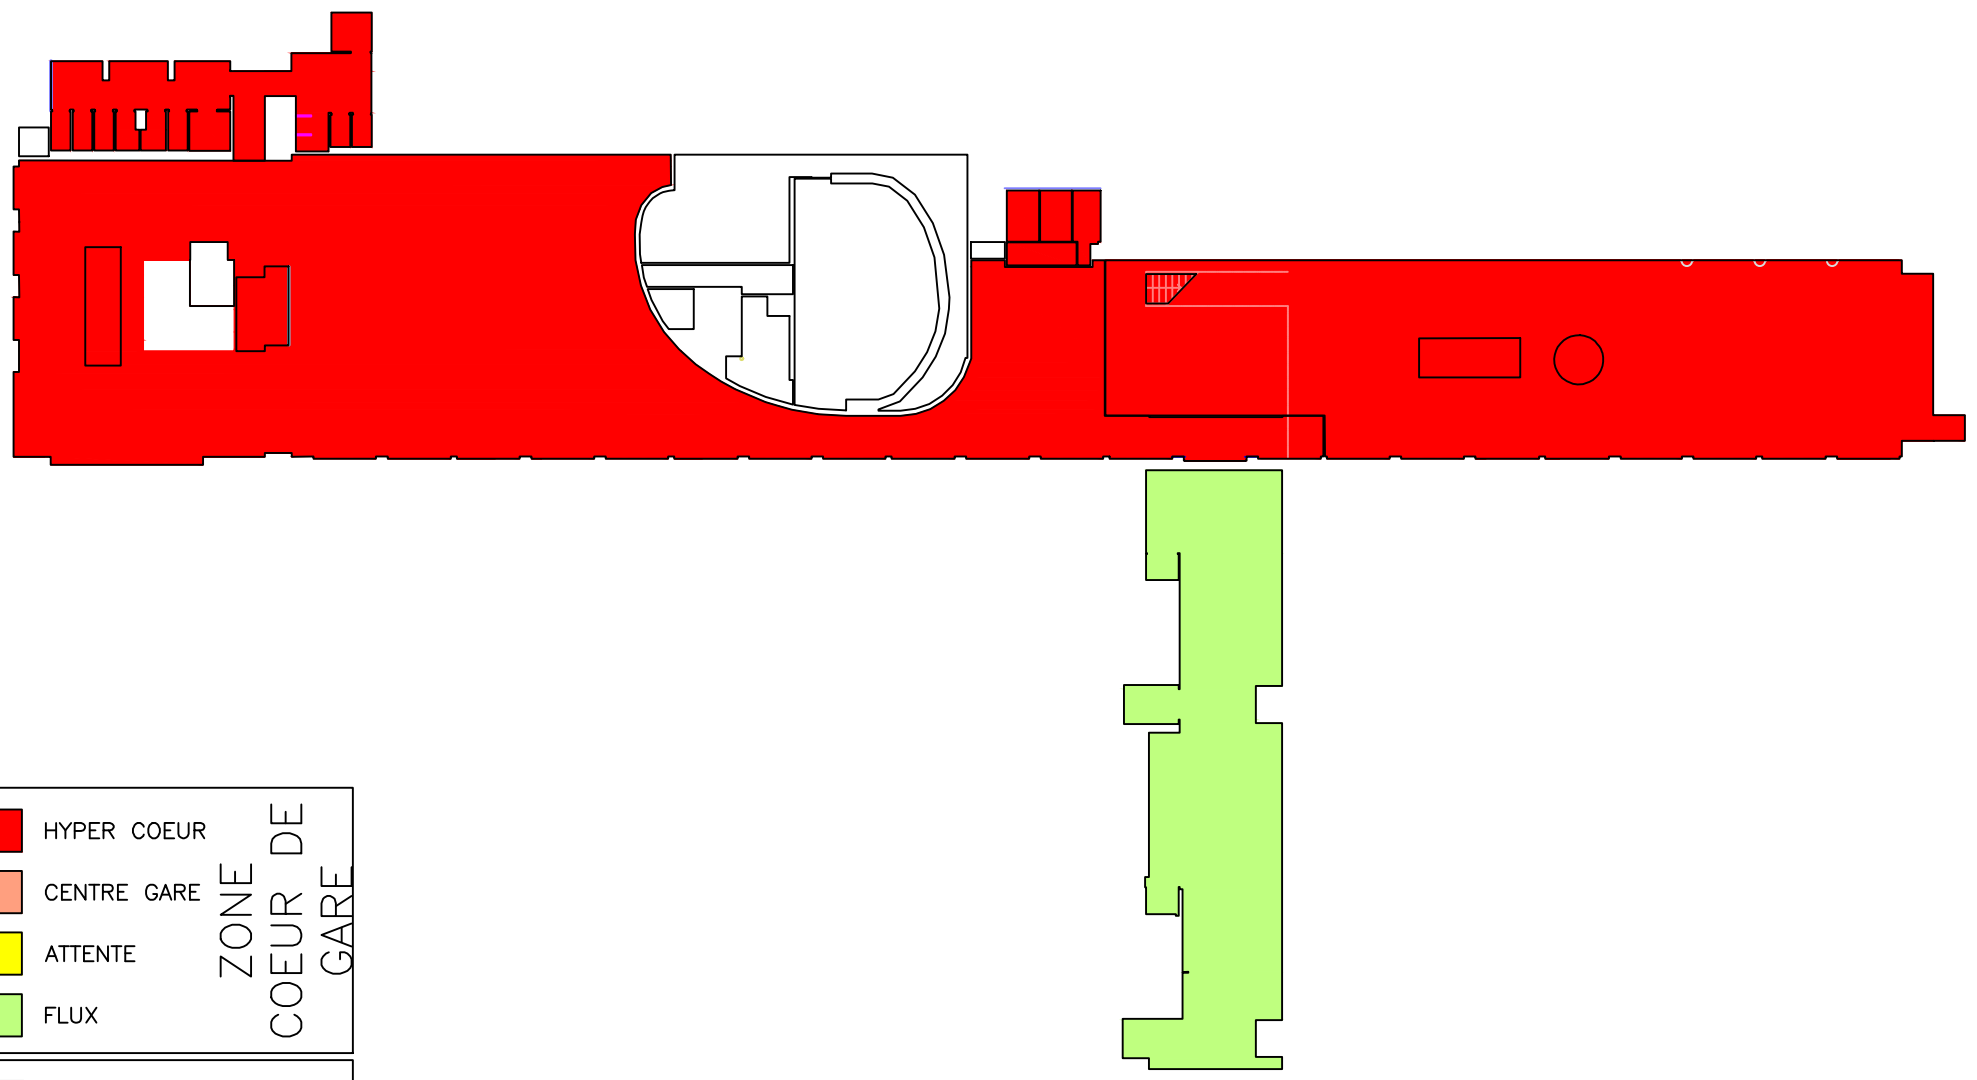

PARIS NORD - UT 002163L - BAT 018 - 01
ZONING 2015 - V3

	HYPHER COEUR
	CENTRE GARE
	ATTENTE
	FLUX
	ZONE IMMOBILIERE
	ZONE ACTIVITE

ZONE COEUR DE GARE