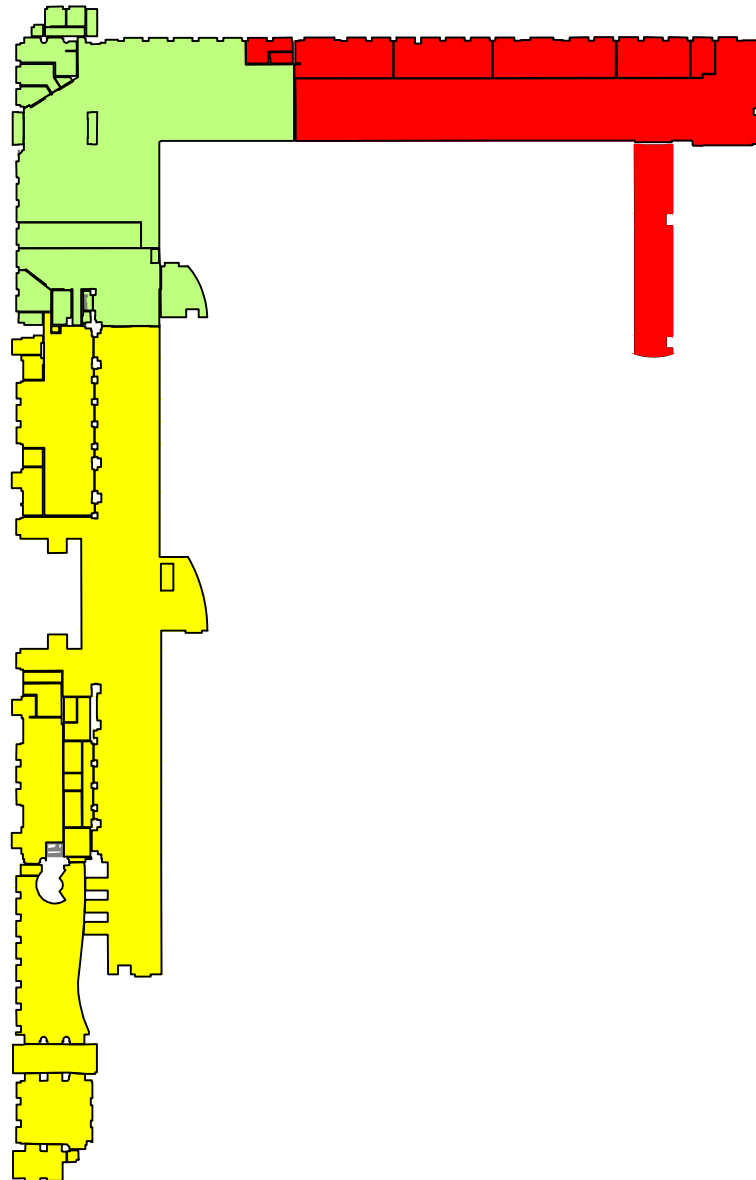

PARIS NORD GARE – UT 002163L – BAT 020 – 01
ZONING VALIDE EN 2013 – V2

	HYPER COEUR	ZONE COEUR DE GARE
	CENTRE GARE	
	ATTENTE	
	FLUX	
	ZONE IMMOBILIERE	
	ZONE ACTIVITE	