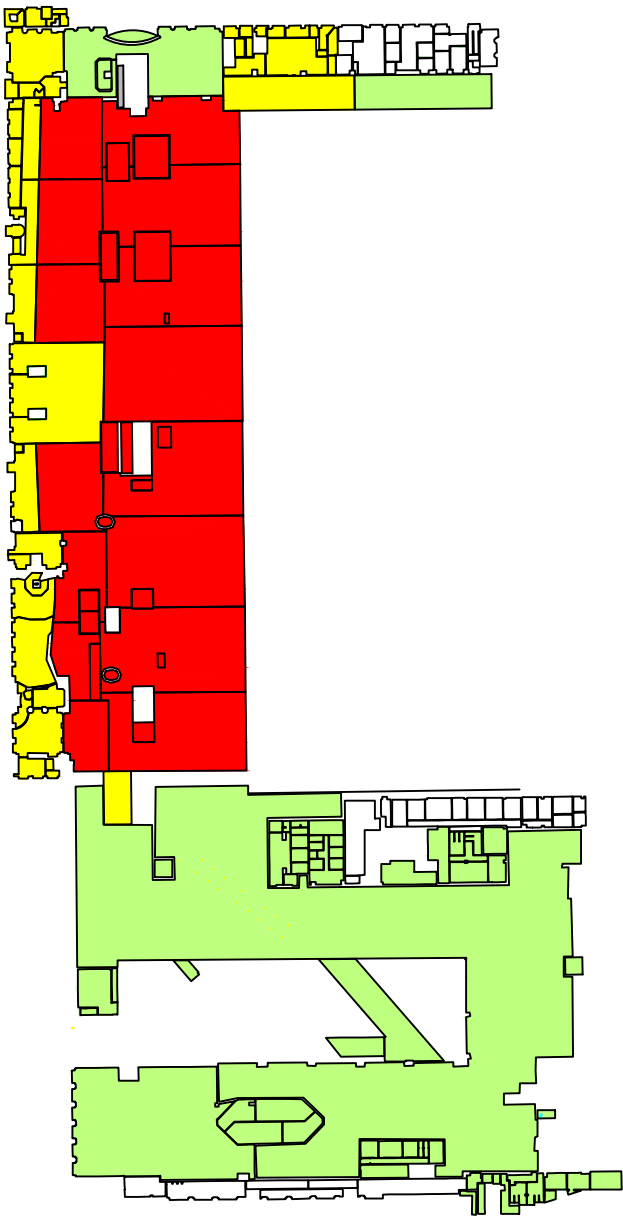

PARIS NORD - UT 002163L - BAT 004 & 020 - RDC
ZONING 2015 - V3

	HYPER COEUR	ZONE COEUR DE GARE
	CENTRE GARE	
	ATTENTE	
	FLUX	
	ZONE IMMOBILIERE	
	ZONE ACTIVITE	