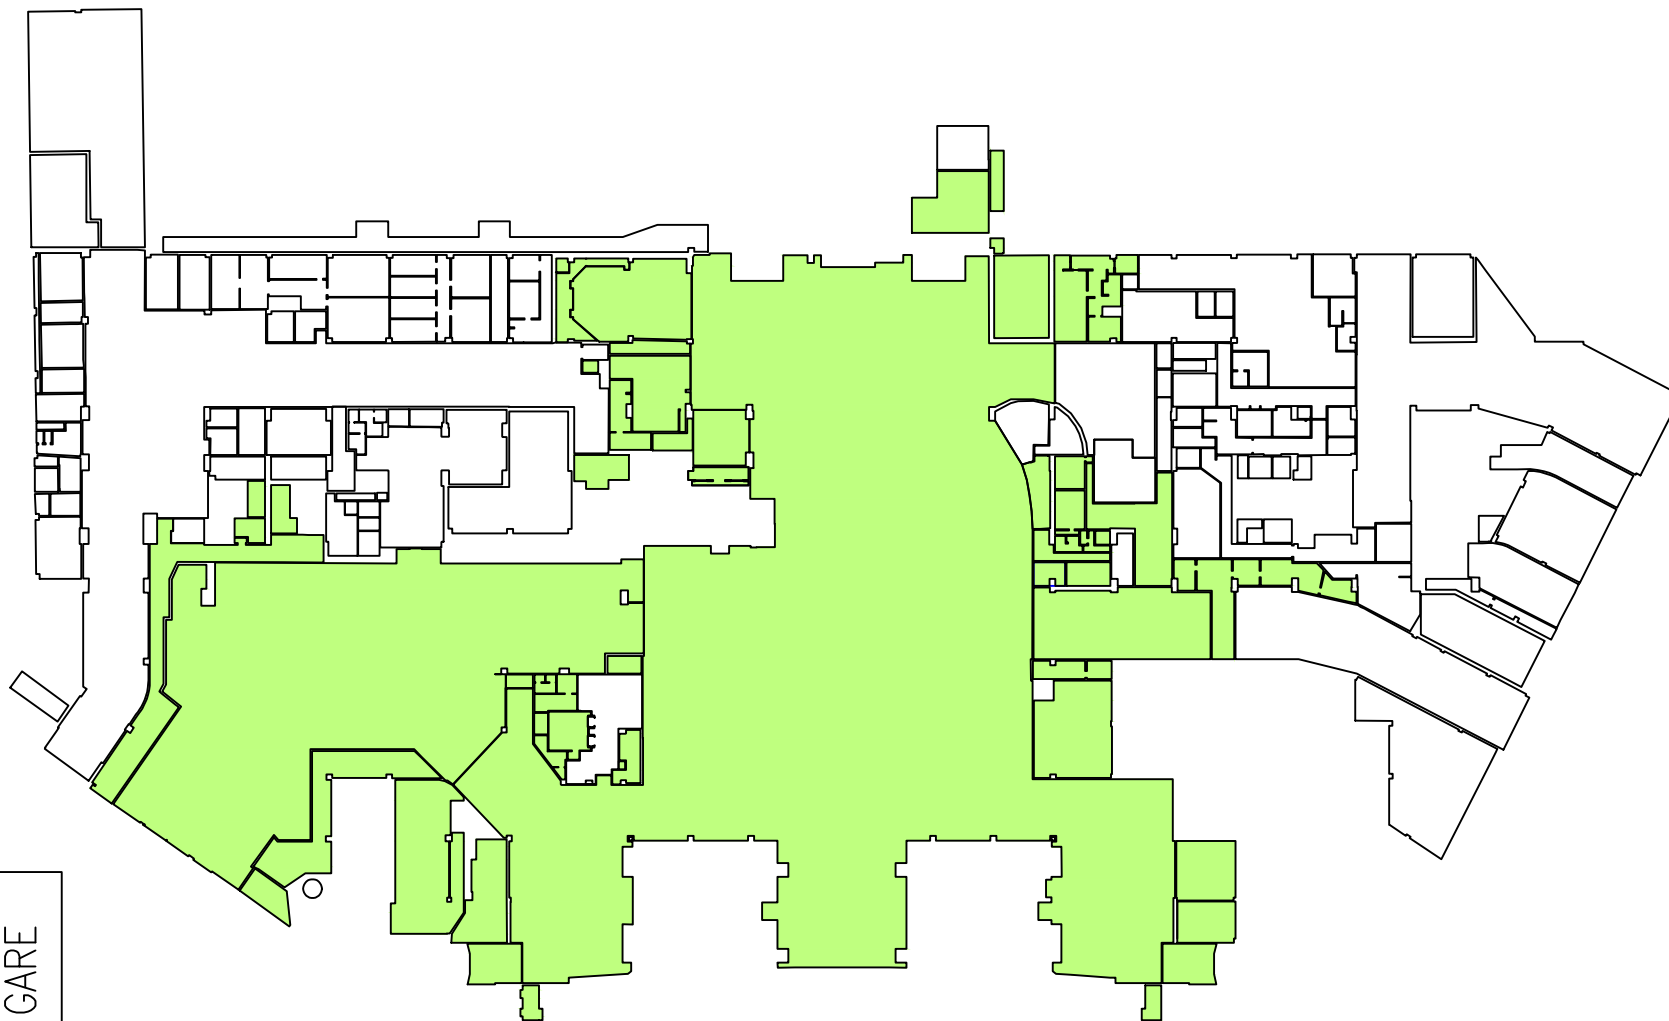

PARIS MONTPARNASSE - UT 005353G - BAT 001 - RDC
ZONING 2016 - V4

	HYPER COEUR
	CENTRE GARE
	ATTENTE
	FLUX
	ZONE IMMOBILIERE
	ZONE ACTIVITE

ZONE COEUR
DE GARE