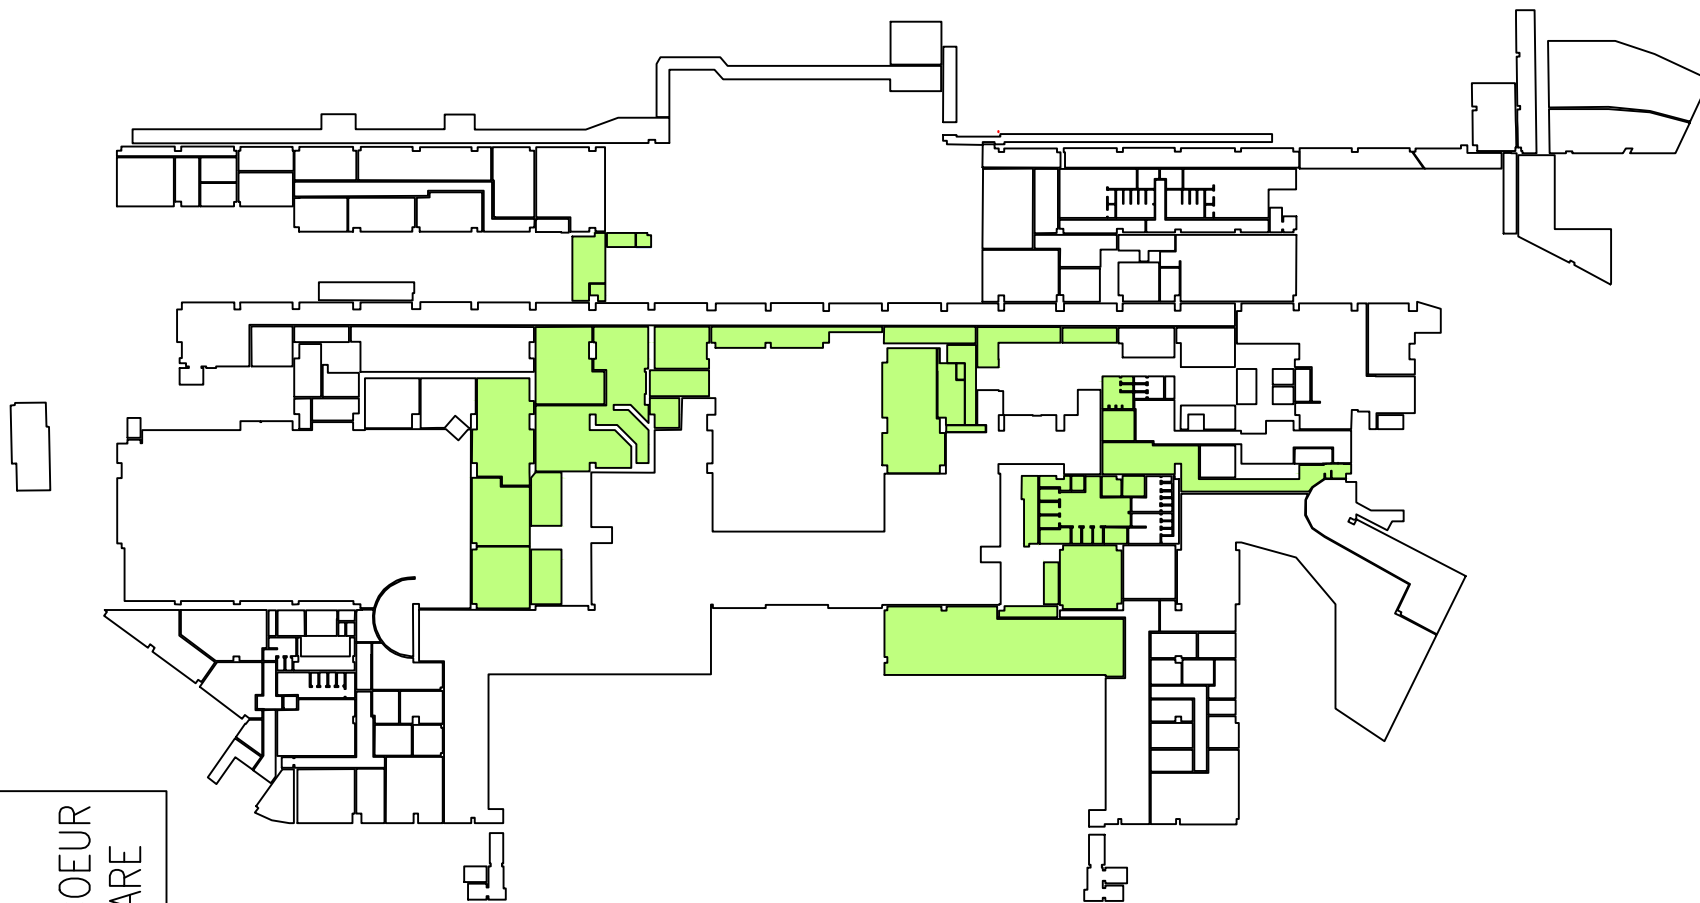

PARIS MONTPARNASSE - UT 005353G - BAT 001 - 01
ZONING 2016 - V4

	HYPER COEUR
	CENTRE GARE
	ATTENTE
	FLUX
	ZONE IMMOBILIERE
	ZONE ACTIVITE

ZONE COEUR
DE GARE