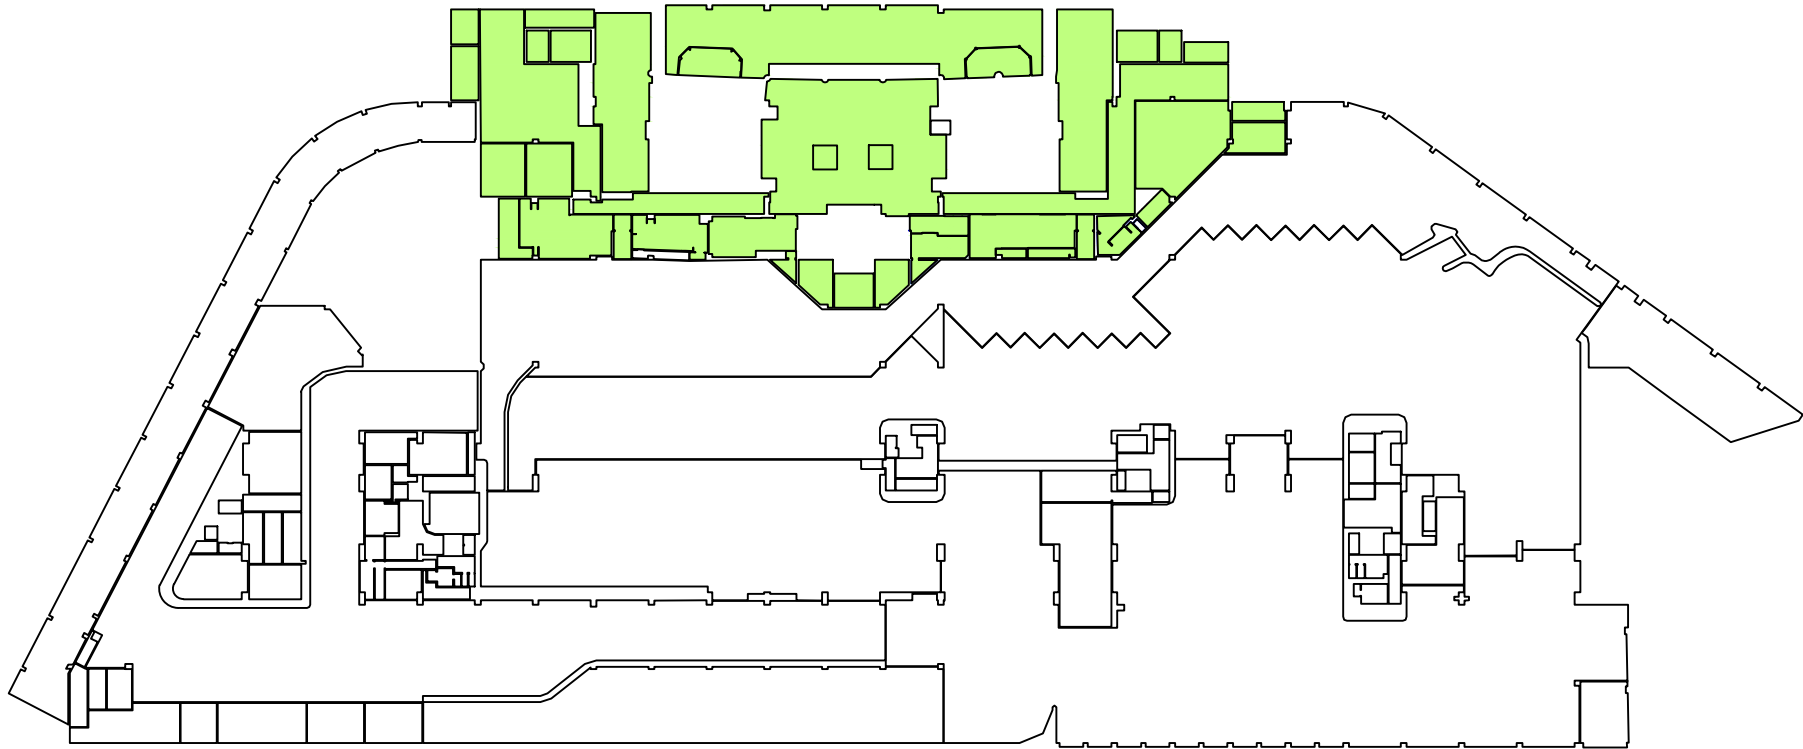

PARIS MONTPARNASSE PORTE OCEANE P - UT 005353G - BAT 001 - R-1
ZONING 2016 - V4

	HYPER COEUR	ZONE COEUR DE GARE
	CENTRE GARE	
	ATTENTE	
	FLUX	
	ZONE IMMOBILIERE	
	ZONE ACTIVITE	