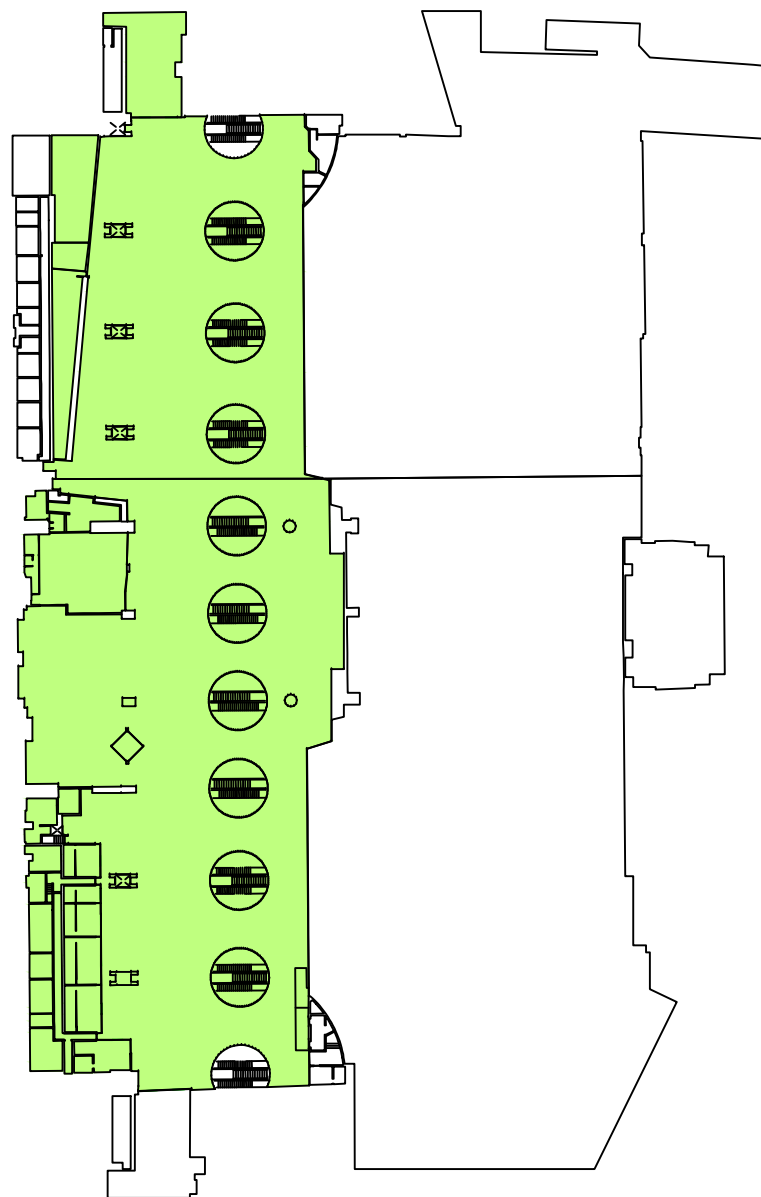

PARIS MONTPARNASSE PORTE OCEANE P - UT 005353G - BAT 154 - 03  
ZONING 2016 - V4

	HYPER COEUR	ZONE COEUR DE GARE
	CENTRE GARE	
	ATTENTE	
	FLUX	
	ZONE IMMOBILIERE	
	ZONE ACTIVITE	