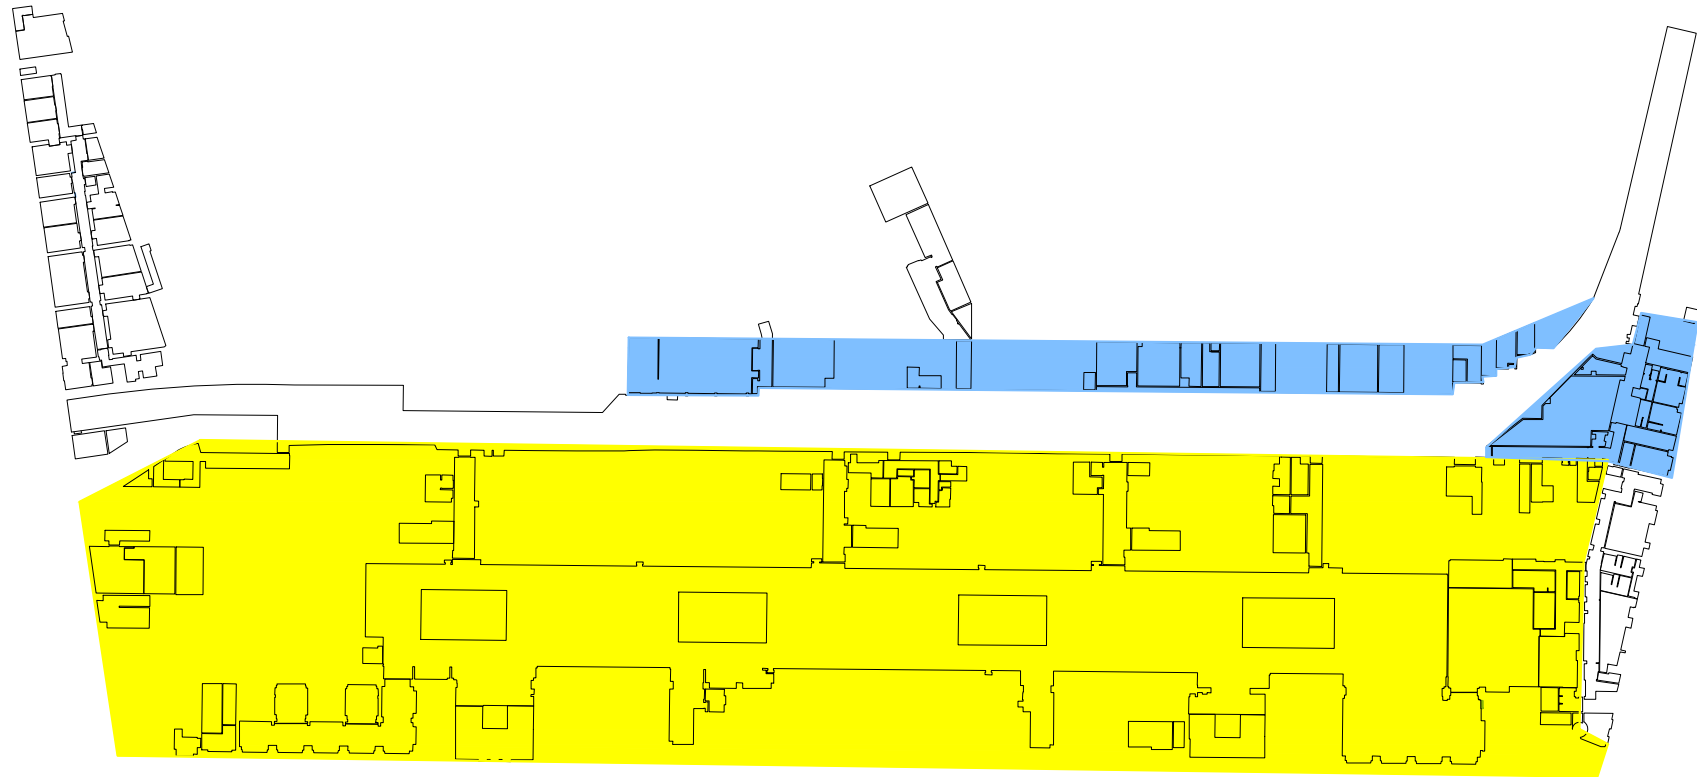

PARIS SAINT LAZARE - UT 005346A - BAT 004 - -0,5
ZONING 2013 - V4

	HYPER COEUR	ZONE COEUR DE GARE
	CENTRE GARE	
	ATTENTE	
	FLUX	
	ZONE IMMOBILIERE	
	ZONE ACTIVITE	