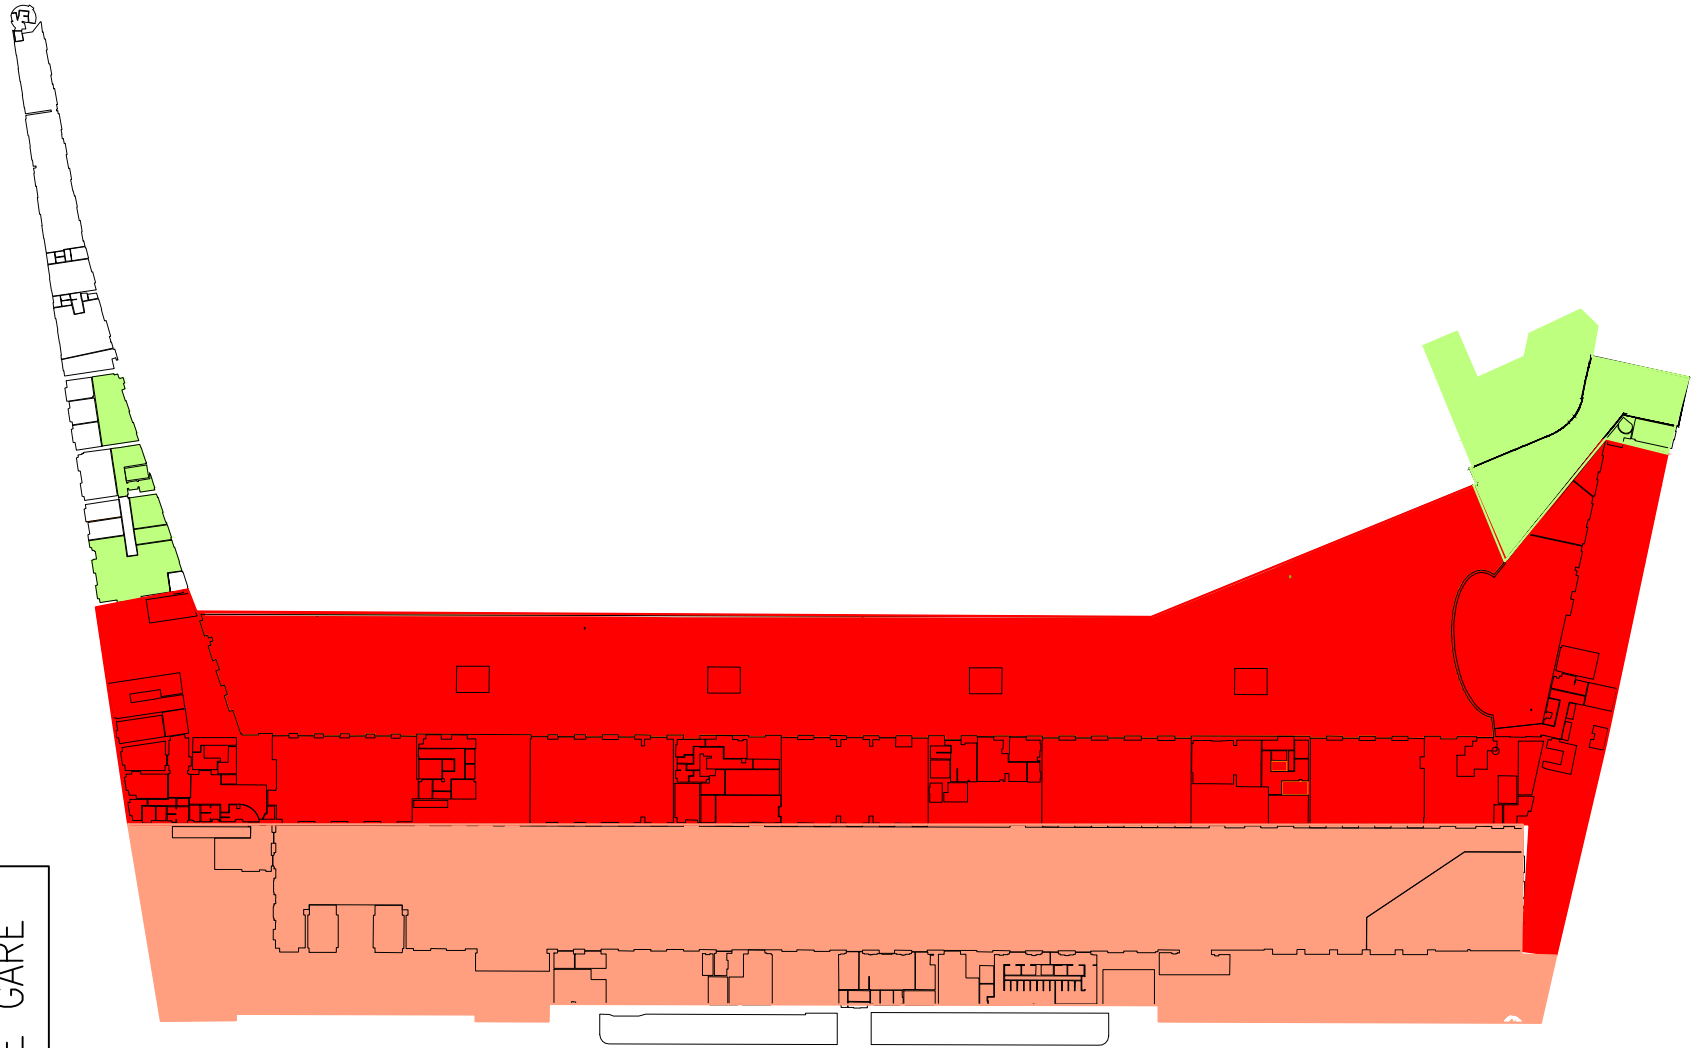

PARIS SAINT LAZARE - UT 005346A - BAT 004 - RDC
ZONING 2013 - V4

	HYPERS COEUR
	CENTRE GARE
	ATTENTE
	FLUX
	ZONE IMMOBILIERE
	ZONE ACTIVITE

ZONE COEUR
DE GARE