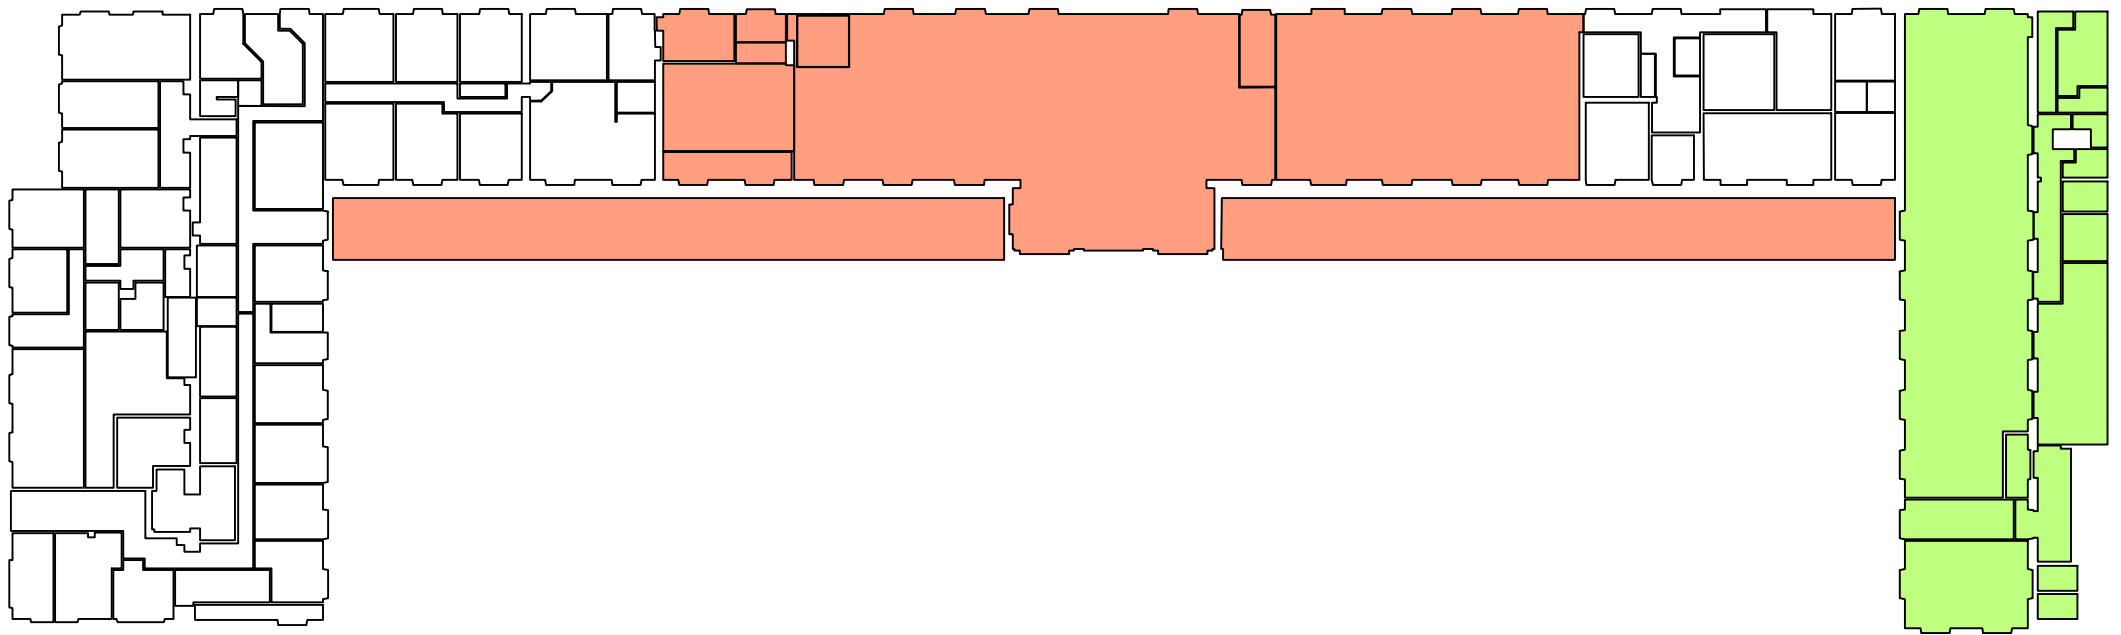

PAU - UT 004642Y - BAT 044 - RDC
ZONING 2013 - V4

	HYPÉR COEUR	ZONE COEUR DE GARE
	CENTRE GARE	
	ATTENTE	
	FLUX	
	ZONE IMMOBILIERE	
	ZONE ACTIVITE	