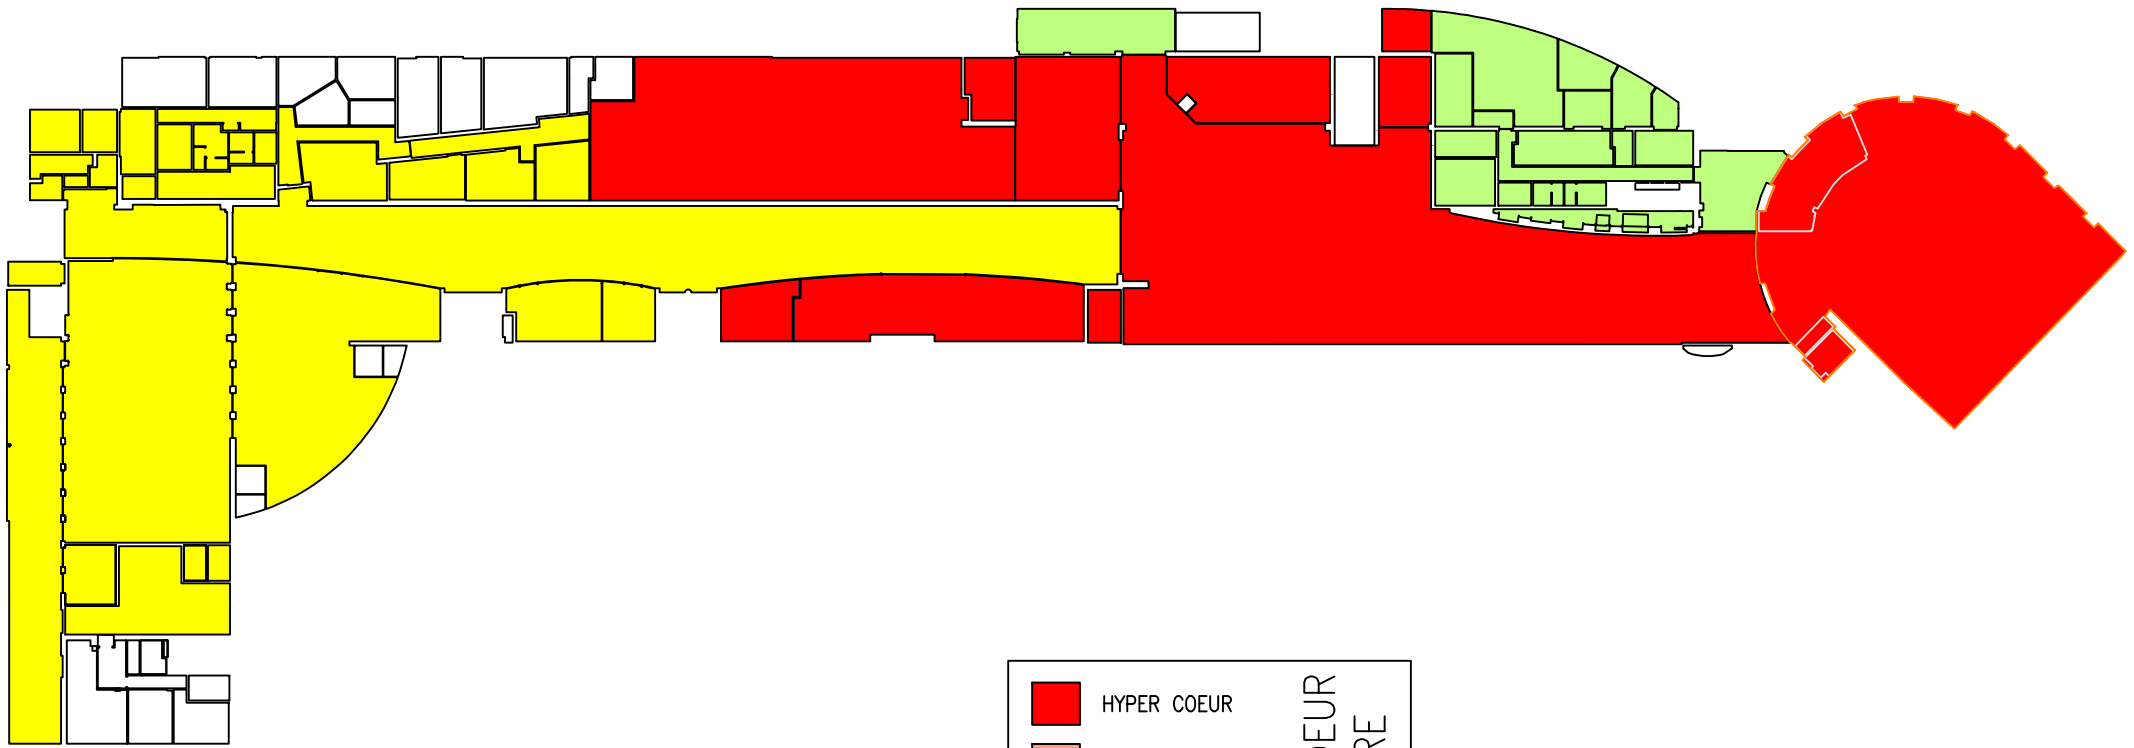

POITIERS - UT 005020X - BAT 012 & 099 - RDC
ZONING 2016 - V4

	HYPER COEUR	ZONE COEUR DE GARE
	CENTRE GARE	
	ATTENTE	
	FLUX	
	ZONE IMMOBILIERE	
	ZONE ACTIVE	