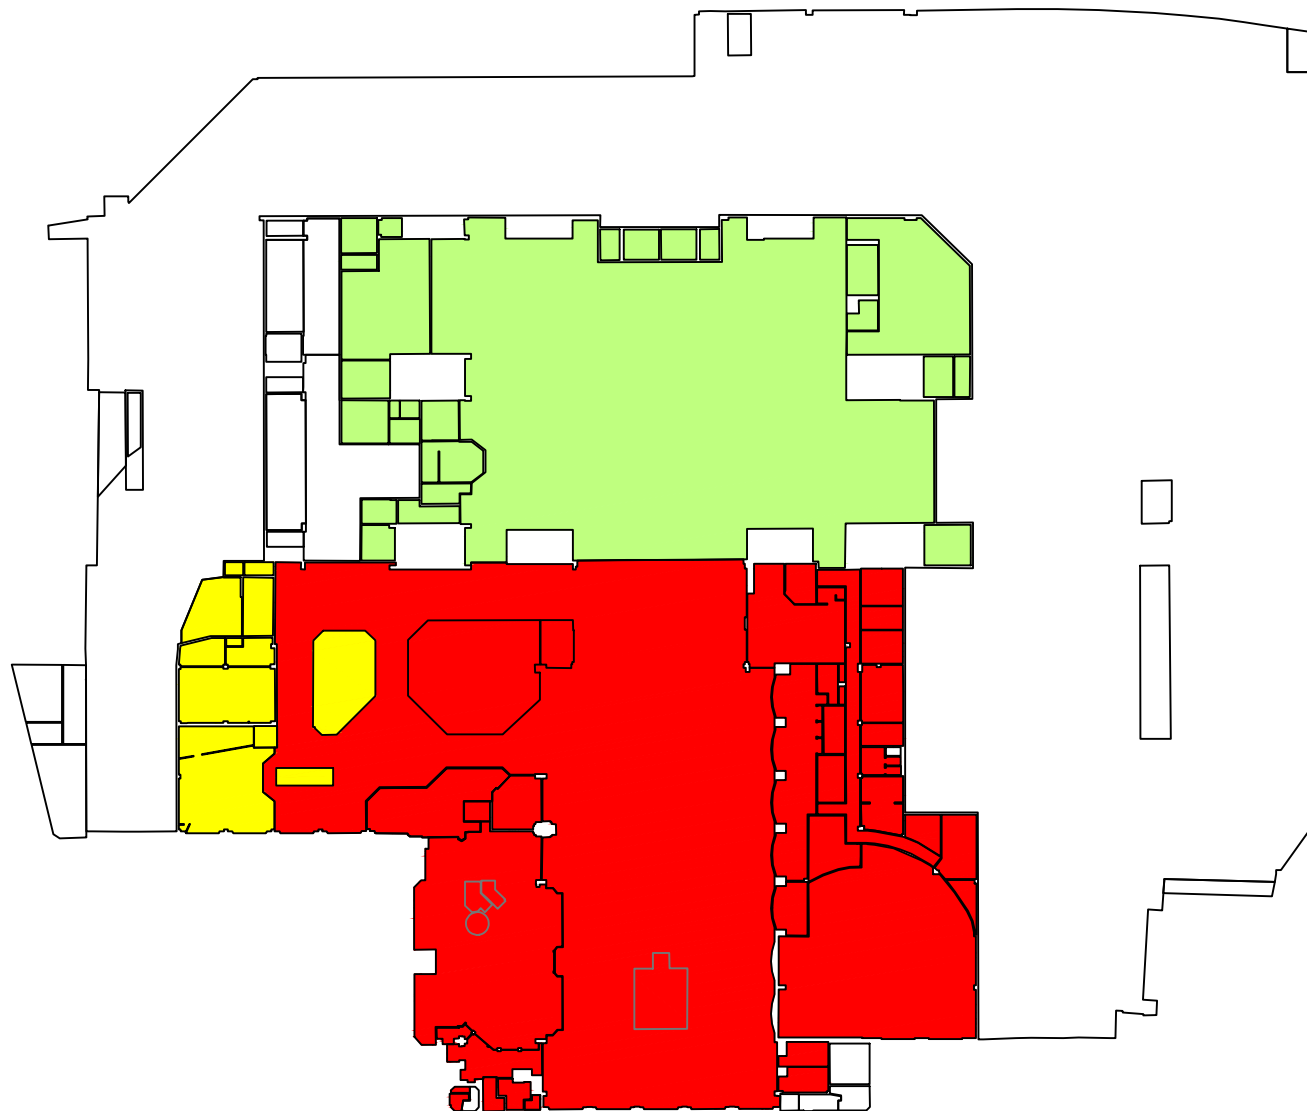

ROUEN - UT 002305V - BAT 017 - RDC
ZONING 2013 - V2

	HYPER COEUR	ZONE COEUR DE GARE
	CENTRE GARE	
	ATTENTE	
	FLUX	
	ZONE IMMOBILIERE	
	ZONE ACTIVITE	