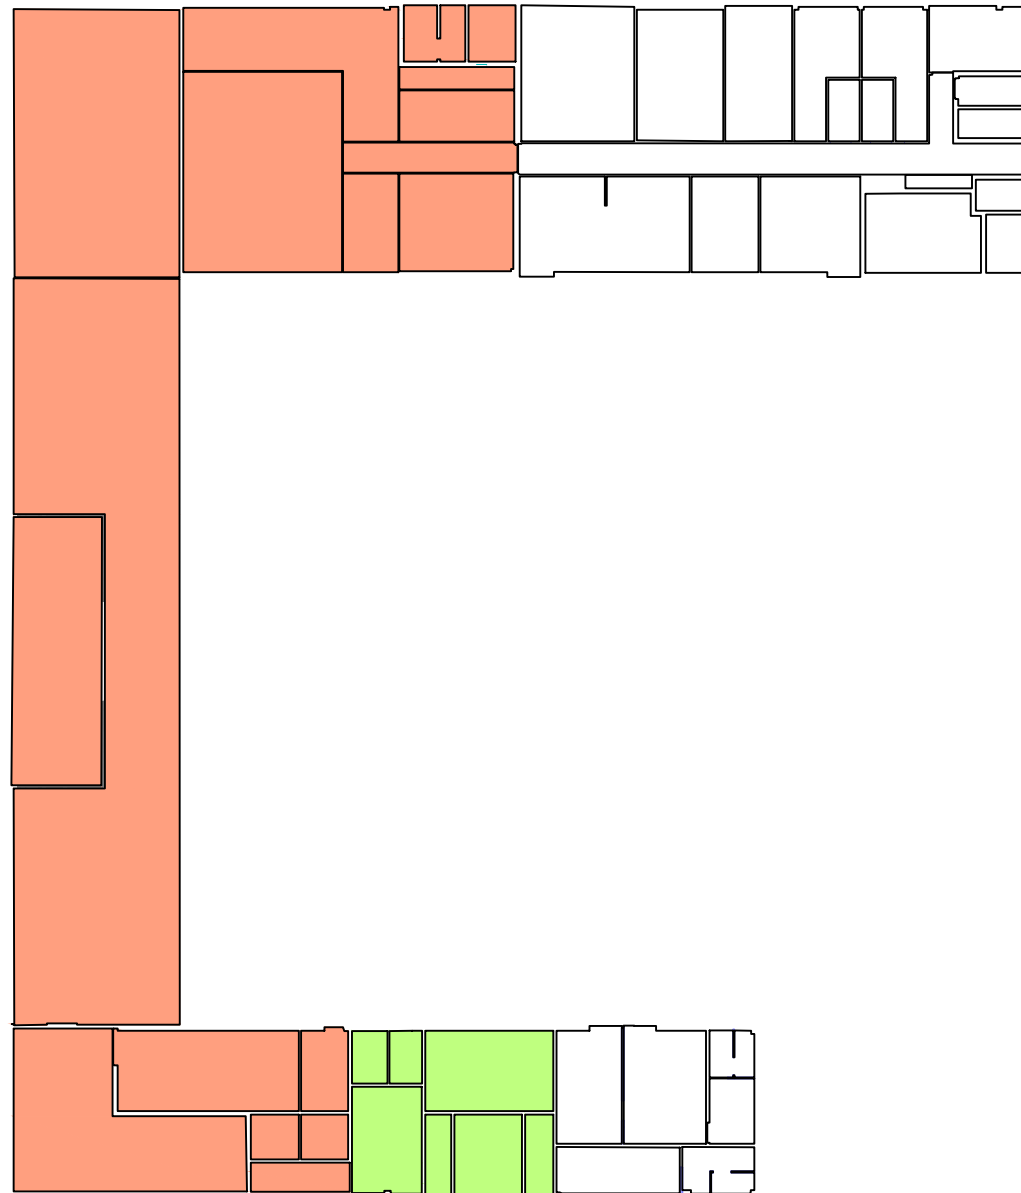

SAINT-MALO - UT 002777X - BAT 032 - RDC  
ZONING 2015 - V1

	HYPER COEUR
	CENTRE GARE
	ATTENTE
	FLUX
	ZONE IMMOBILIERE
	ZONE ACTIVITE

ZONE DE  
COEUR DE  
GARE