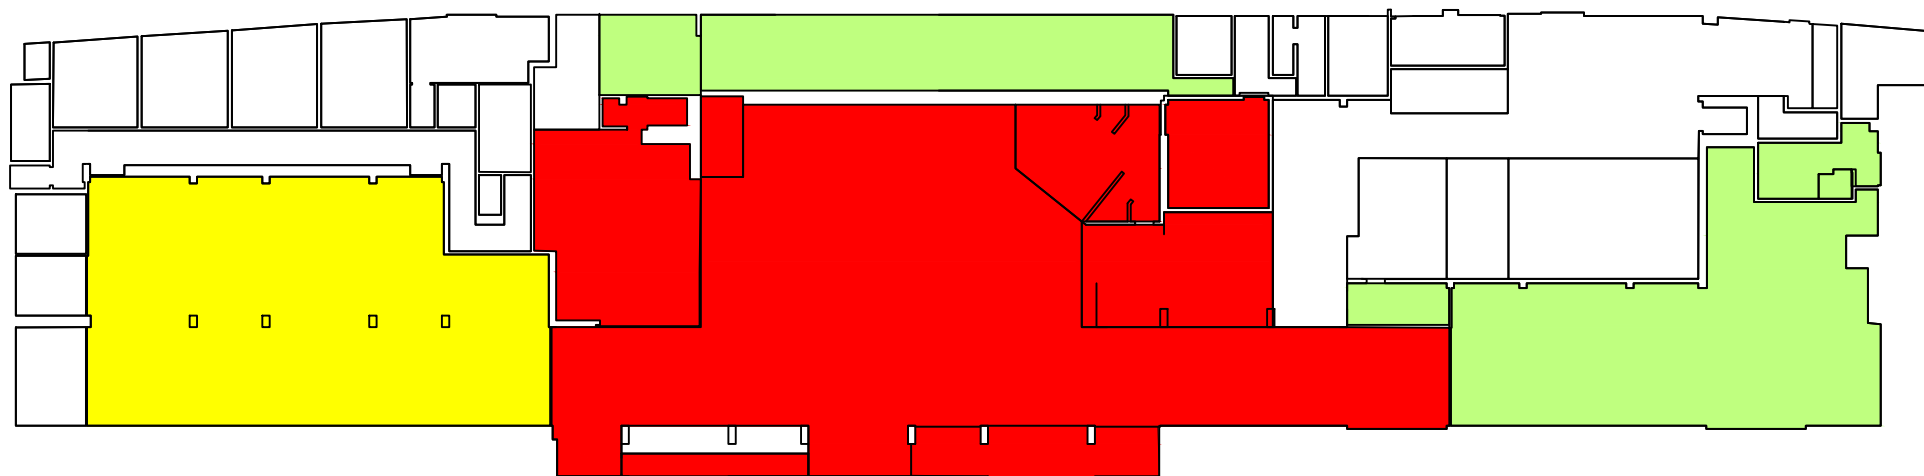

SAINT RAPHAEL VALESCURE - UT 007288A- BAT 002 - RDC
ZONING 2013 - V2

	HYPER COEUR	ZONE COEUR DE GARE
	CENTRE GARE	
	ATTENTE	
	FLUX	
	ZONE IMMOBILIERE	
	ZONE ACTIVITE	