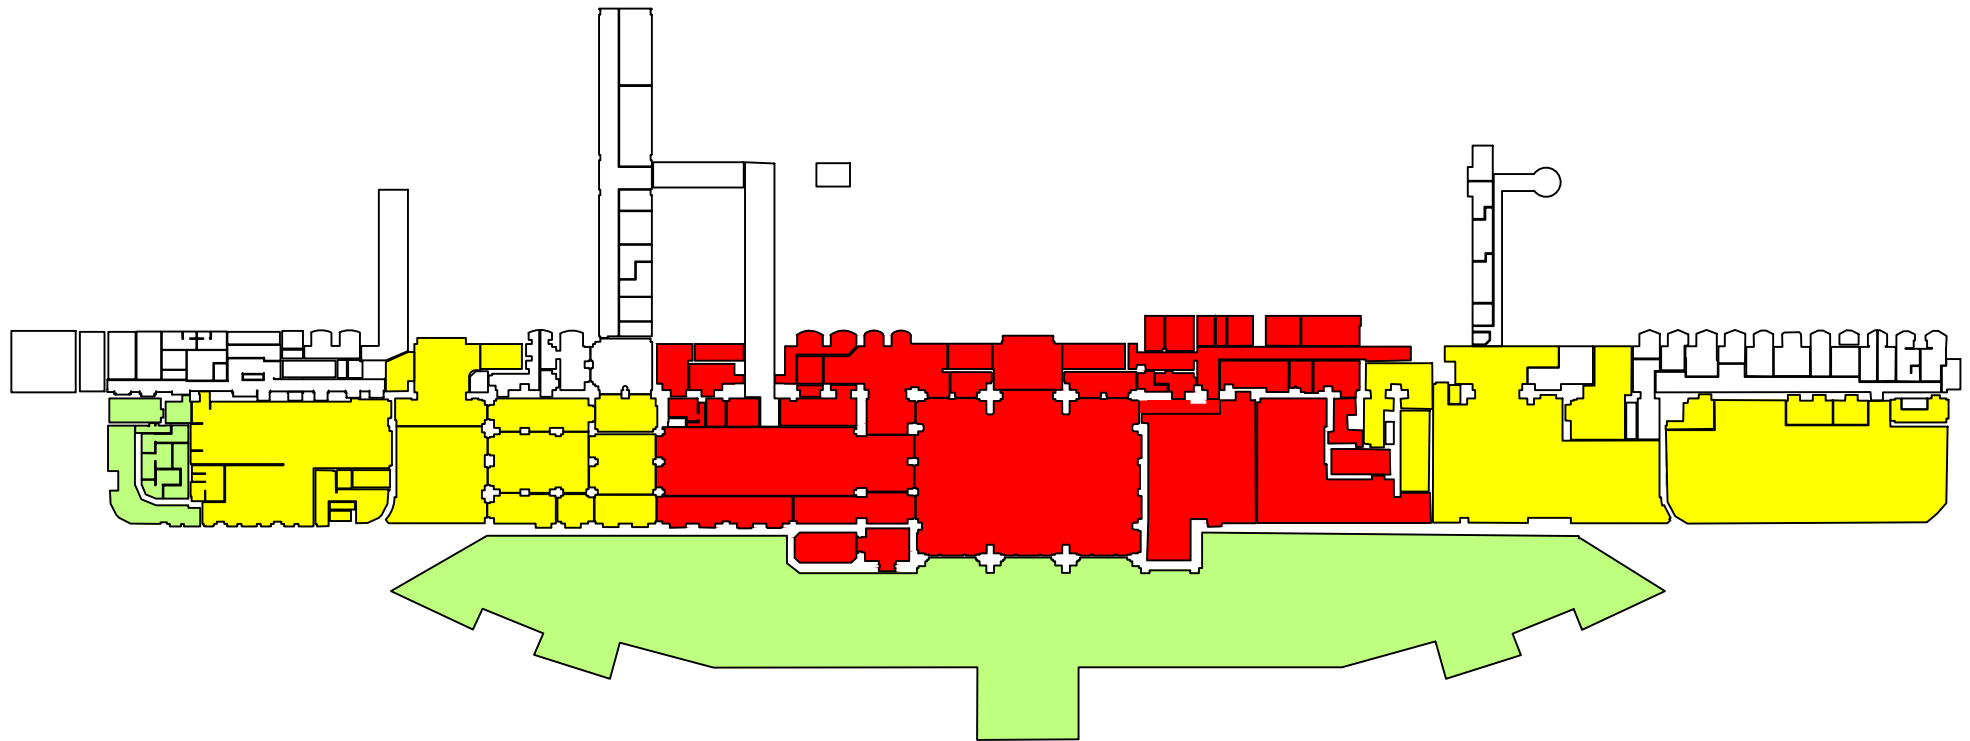

STRASBOURG - UT 001249A - BAT 252 - RDC  
ZONING 2016 - V7

	HYPER COEUR	ZONE COEUR DE GARE
	CENTRE GARE	
	ATTENTE	
	FLUX	
	ZONE IMMOBILIERE	
	ZONE ACTIVITE	