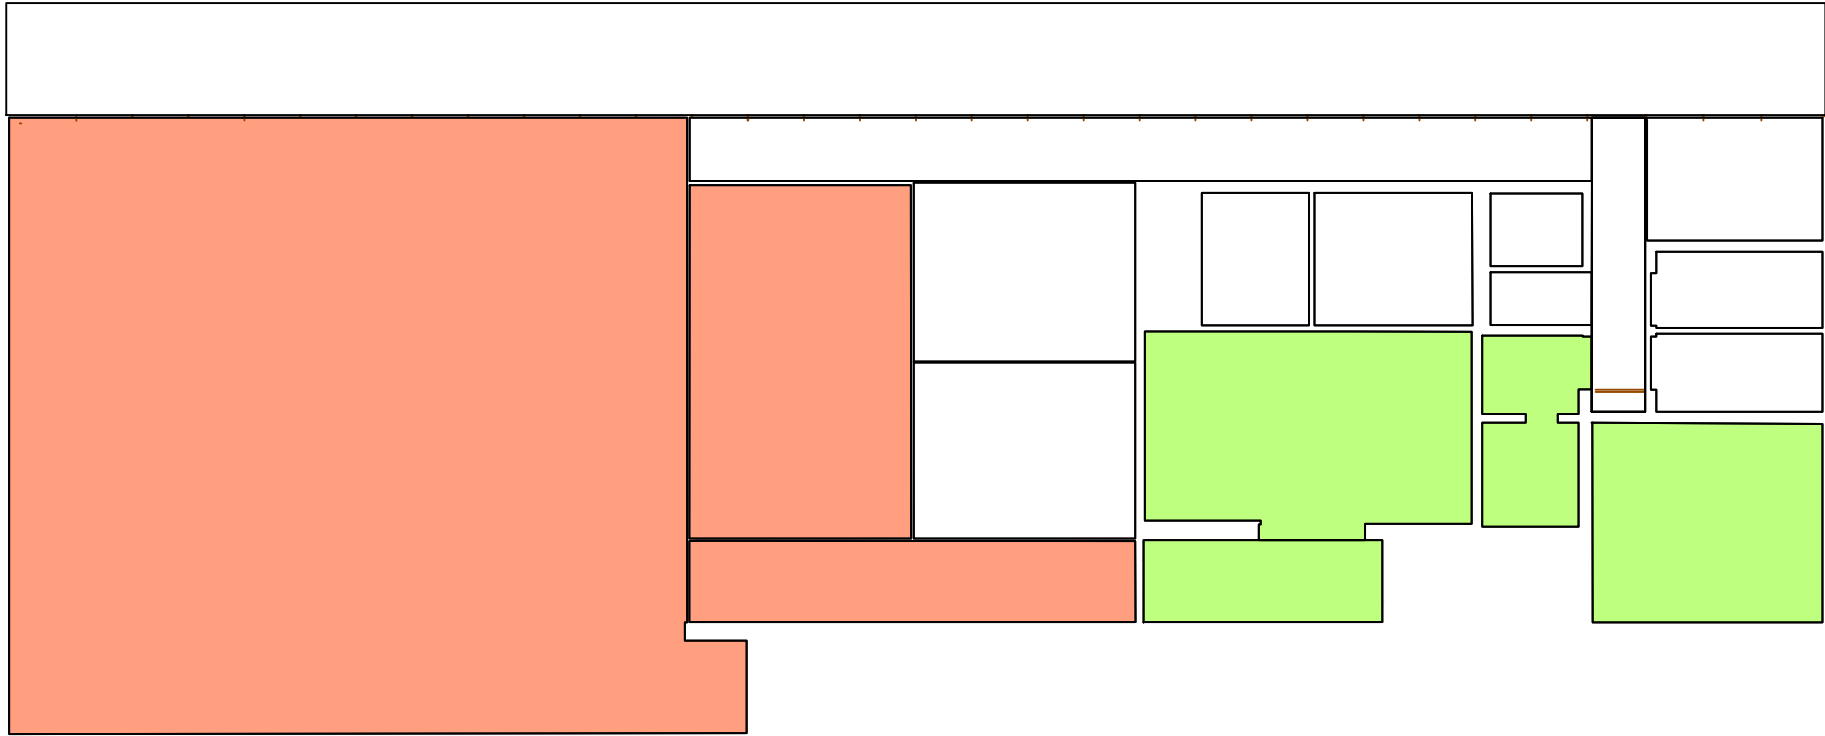

MEUSE TGV - UT 009155B - BAT 002 - RDC
ZONING 2013 - V2

| | | |
|--|------------------|-----------------------|
|  | HYPER COEUR | ZONE COEUR DE GARE |
|  | CENTRE GARE | |
|  | ATTENTE | |
|  | FLUX | |
|  | ZONE IMMOBILIERE | |
|  | ZONE ACTIVITE | |