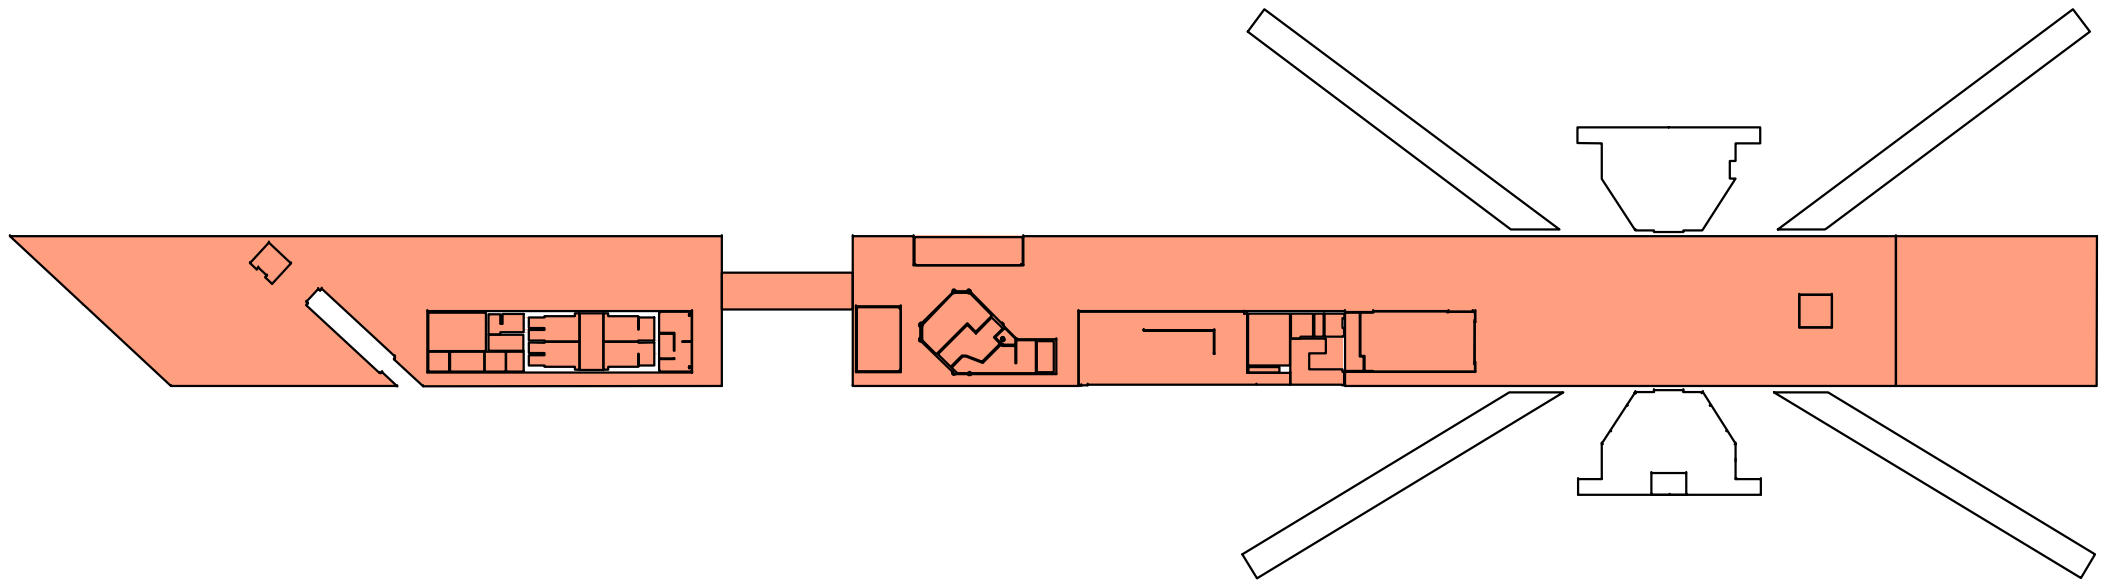

VALENCE TGV GARE - UT 0086301L - BAT001 - 002  
ZONING 2016 - V5

	HYPER COEUR	ZONE COEUR DE GARE
	CENTRE GARE	
	ATTENTE	
	FLUX	
	ZONE IMMOBILIERE	
	ZONE ACTIVITE	