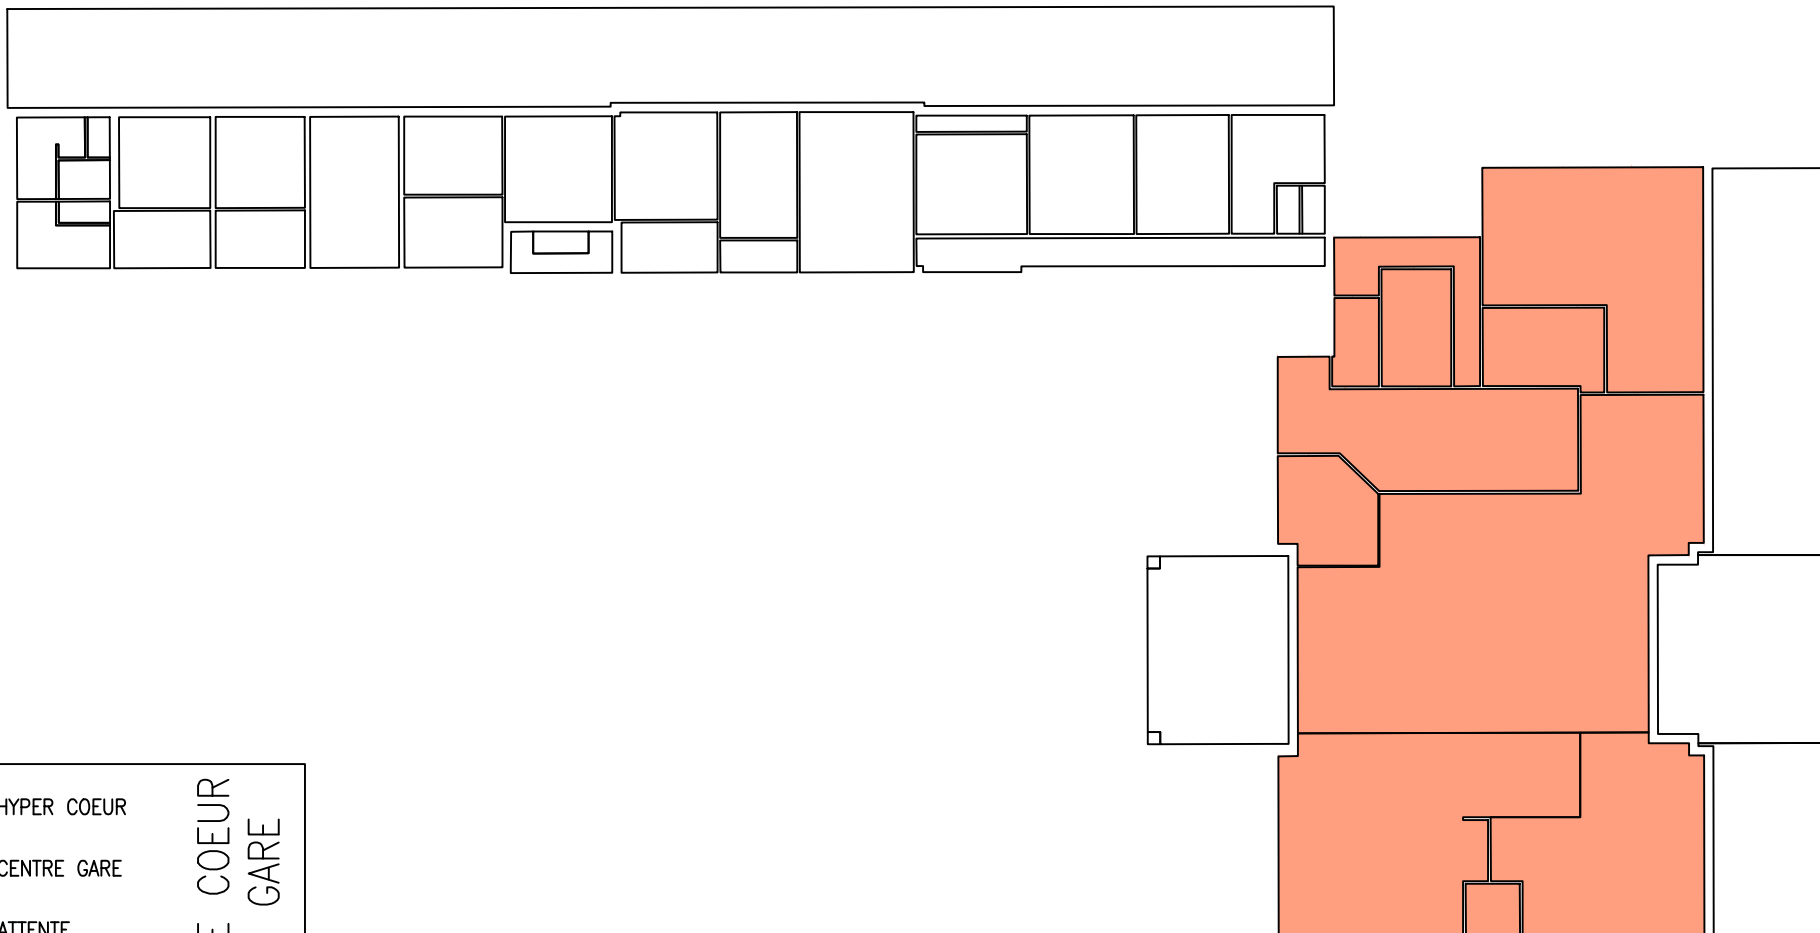

VERNON (EURE) - UT 002595P - BAT 001 - RDC
ZONING 2013 - V2

	HYPHER COEUR	ZONE COEUR DE GARE
	CENTRE GARE	
	ATTENTE	
	FLUX	
	ZONE IMMOBILIERE	
	ZONE ACTIVITE	