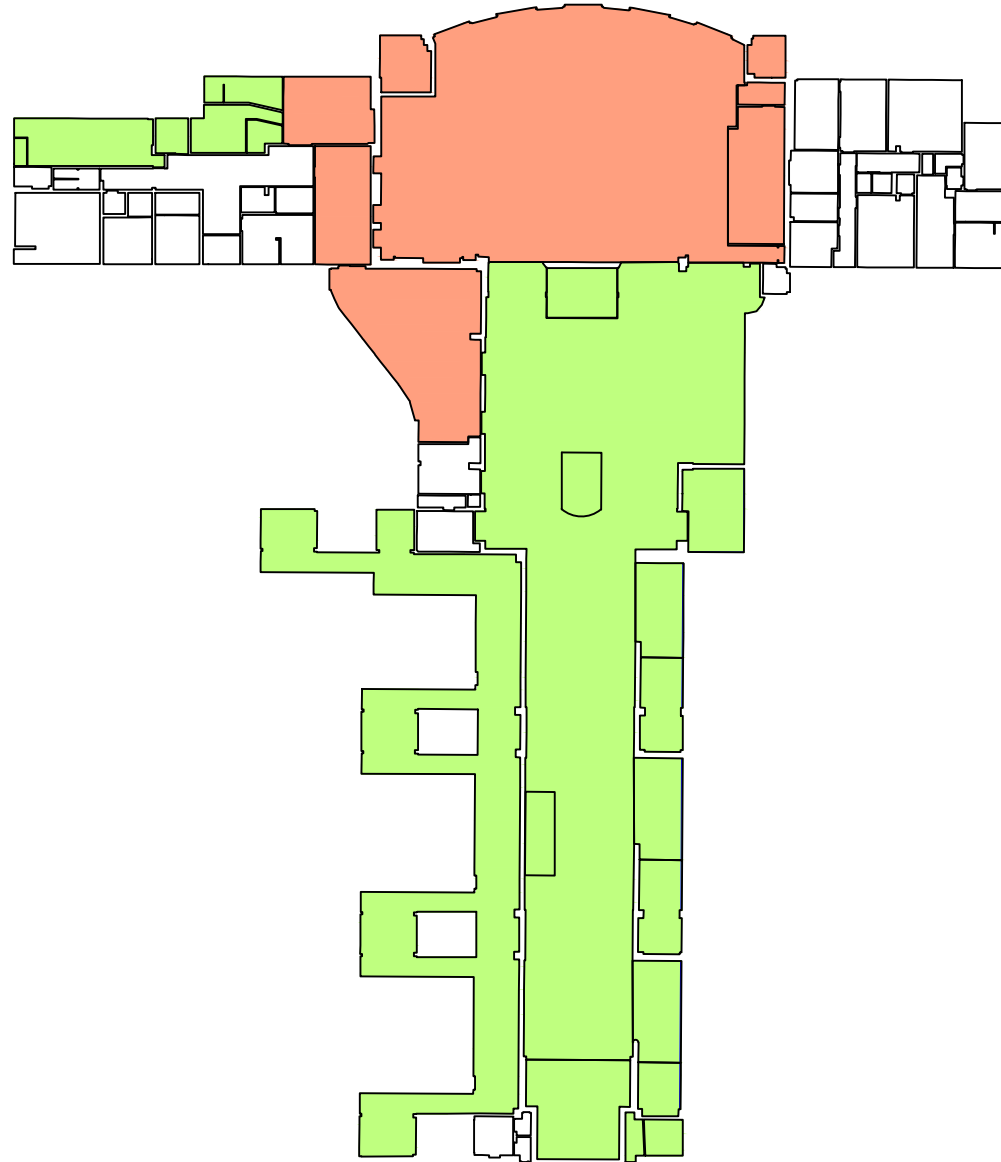

VERSAILLES CHANTIERS - UT 005199B - BAT 005 - RDC
ZONING 2013 - V2

	HYPER COEUR	ZONE COEUR DE GARE
	CENTRE GARE	
	ATTENTE	
	FLUX	
	ZONE IMMOBILIERE	
	ZONE ACTIVITE	